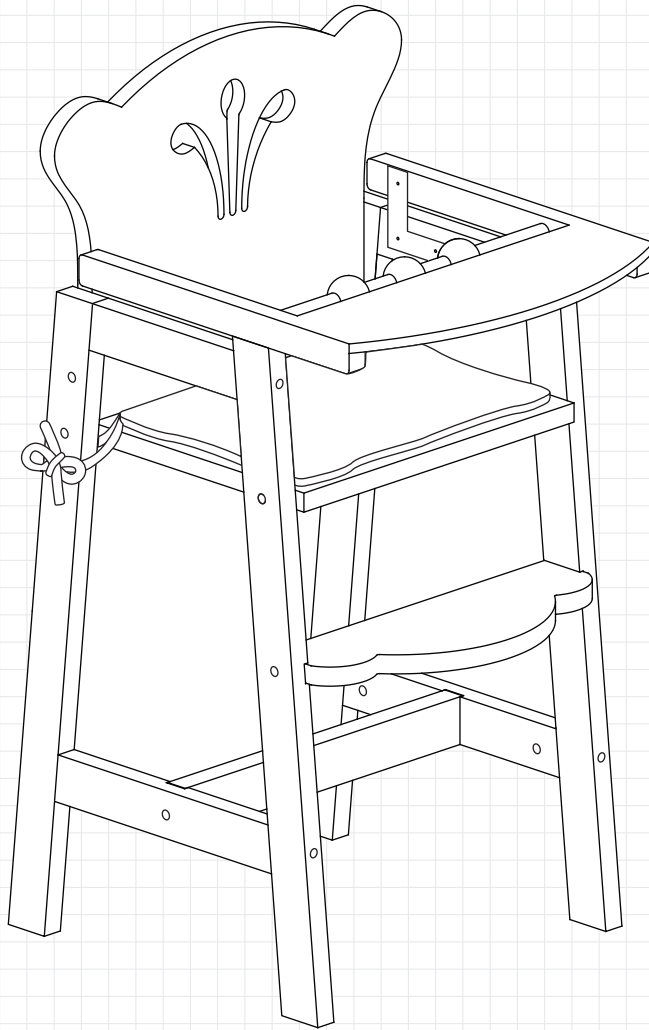

# 61101C

**LIL' DOLL HIGH CHAIR  
CHAISE HAUTE DE POUPÉE LIL' DOLL  
TRONA PARA MUÑEQUITAS LIL' DOLL**

**CALL US OR GO ONLINE  
APPELEZ-NOUS OU ALLEZ EN LIGNE  
LLÁMENOS O VISITE NUESTRO SITIO WEB**

REV 04/26/2022