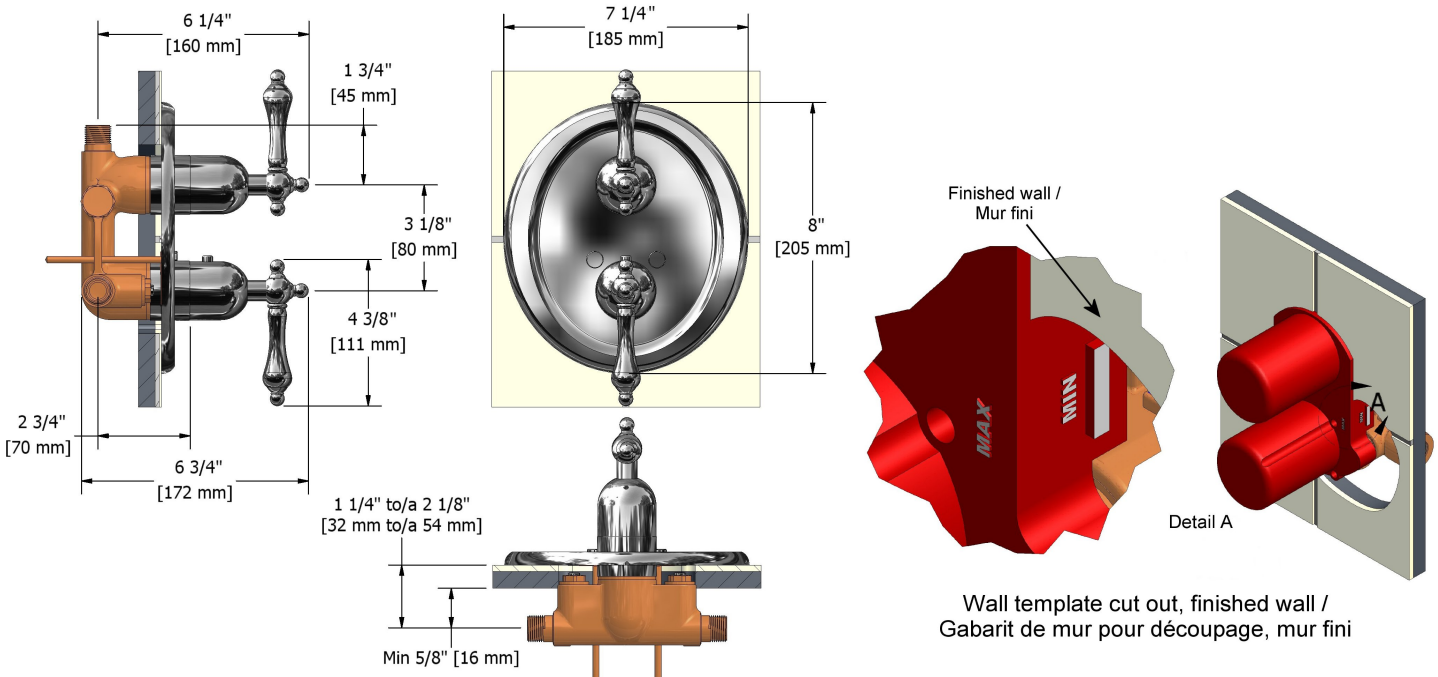

Valve complète Type T (thermostatique) 1/2" avec
contrôle de volume

RT22L

UPC®

Spécifications

Descriptions

- Entrée d'eau 1/2" mâle NPT
- Cartouche de céramique 1/2"
- Cartouche thermostatique
- Valves d'arrêt anti-retour

- 1/2" inlet male NPT
- 1/2" ceramic cartridge
- Thermostatic cartridge
- Check stops

Available flow

- 37 L/min, 9.8 gpm (US) 60psi

Certifications

- CSA B125.1
- ASME A112.18.1
- ASSE 1016
- CMR248 Approval