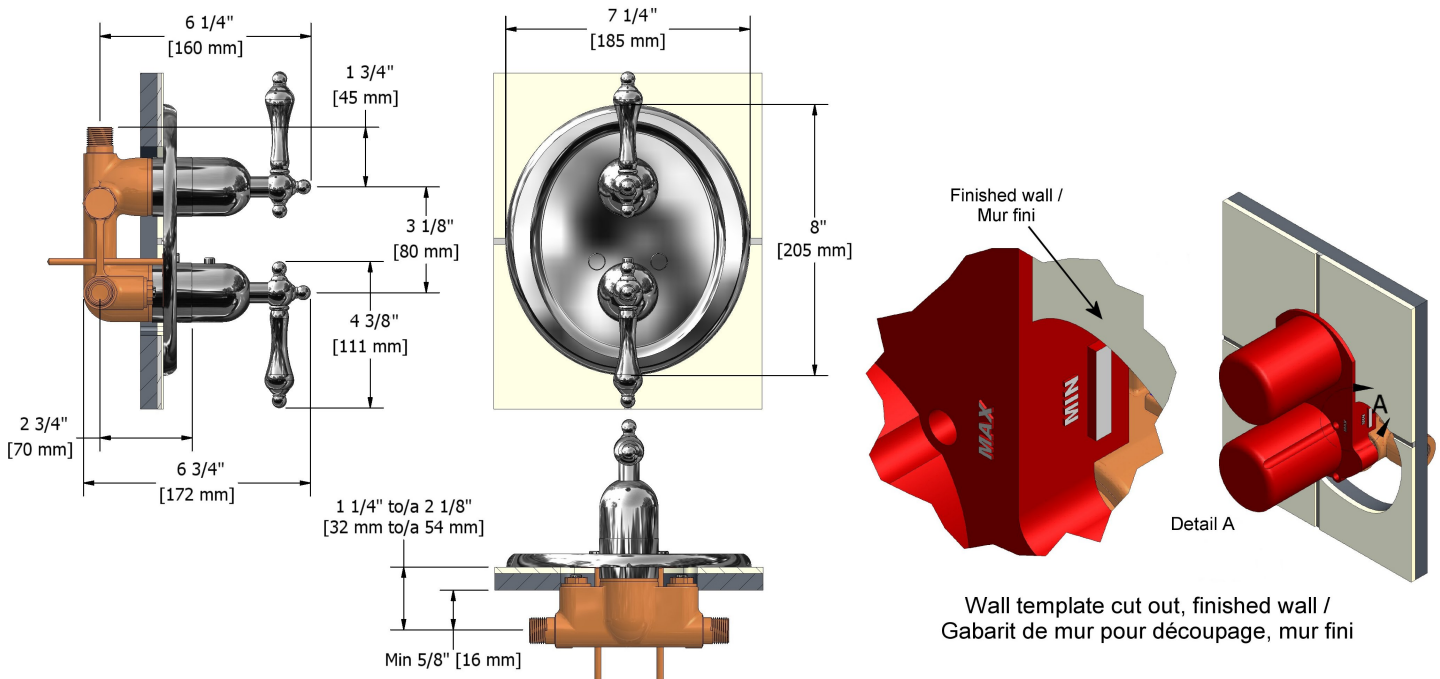

Valve complète Type T (thermostatique) 1/2" avec
contrôle de volume

RT22L

UPC®

Spécifications

Descriptions

- Entrée d'eau 1/2" mâle NPT
- Cartouche de céramique 1/2"
- Cartouche thermostatique
- Valves d'arrêt anti-retour

Débit disponible

- 37 L/min, 9.8 gpm (US) 60psi

Certifications

- CSA B125.1
- ASME A112.18.1
- ASSE 1016
- Approbation CMR248

Les dimensions, les modèles et les finis présentés peuvent différer.

Garantie

Le produit **Riobel Inc.** que vous venez d'acquérir est couvert par une garantie À VIE limitée contre tout vice de fabrication sur les pièces et les finis chrome, PVS et noirs et toutes les pièces actives à partir de la date d'achat. Les autres finis, notamment les plastiques, sont garantis un an. Tous les composants électriques et électroniques sont couverts par une garantie limitée de 5 ans.

- 1/2" inlet male NPT
- 1/2" ceramic cartridge
- Thermostatic cartridge
- Check stops

Available flow

- 37 L/min, 9.8 gpm (US) 60psi

Certifications

- CSA B125.1
- ASME A112.18.1
- ASSE 1016
- CMR248 Approval