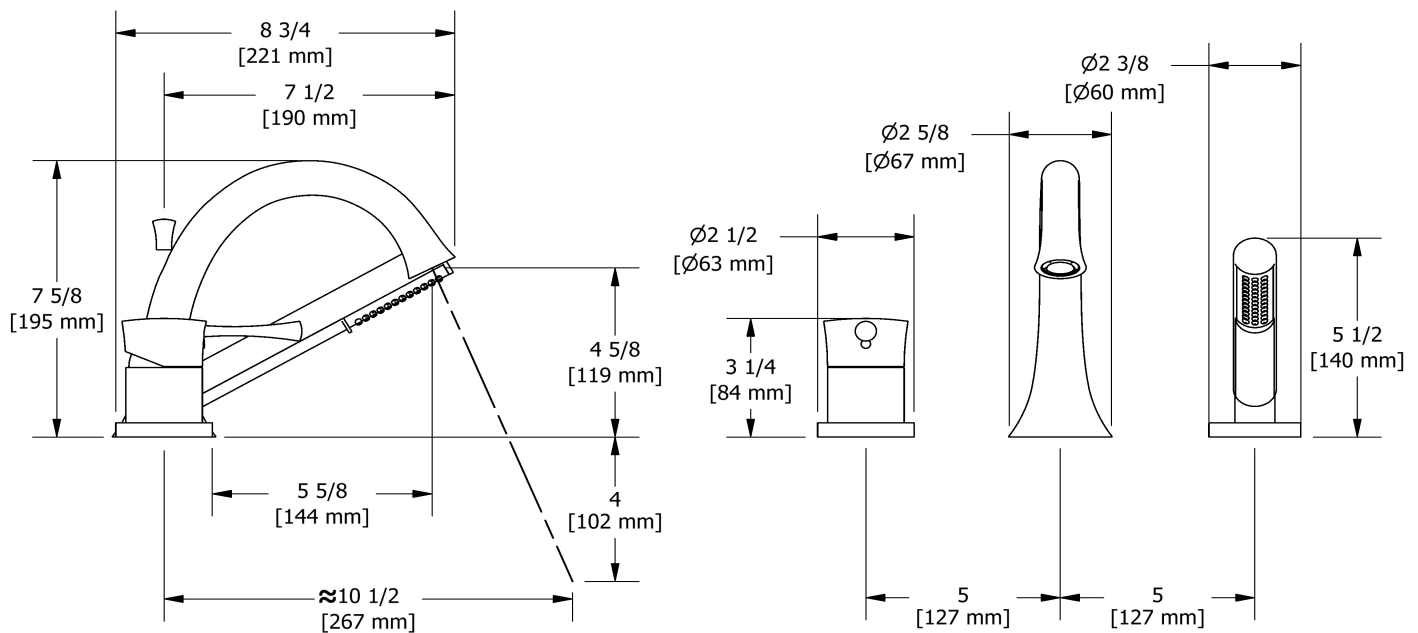

Les dimensions, les modèles et les finis présentés peuvent différer.

Garantie

Le produit **Riobel Inc.** que vous venez d'acquérir est couvert par une garantie À VIE limitée contre tout vice de fabrication sur les pièces et les finis chrome, PVS et noirs et toutes les pièces actives à partir de la date d'achat. Les autres finis, notamment les plastiques, sont garantis un an. Tous les composants électriques et électroniques sont couverts par une garantie limitée de 5 ans.

Service à la clientèle

Ontario, Ouest Canadien : 888-287-5354 Québec, Maritimes, États-Unis : 866-473-8442