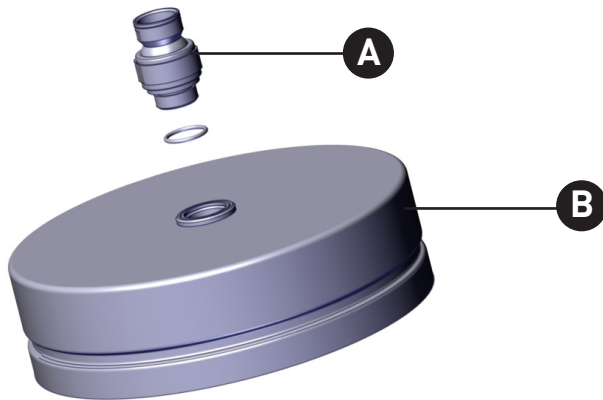

## ILLUSTRATIONS DES PIÈCES

### 80126RS1

Tête de douche 20 cm (8")

ID	Référence du kit	Finition
*A	218767*	Voir ci-dessous
B	218773	N/A

**\*Finition déterminée par le Suffixe**

<u>Finition</u>	<u>Description</u>
AG	Or antique
MB	Noir mat
PN	Nickel poli
STN	Nickel satiné
TCB	Laiton toscan
ULB	Laiton non laqué