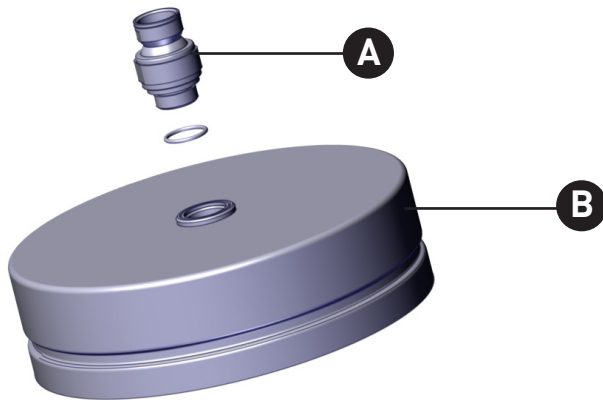

ORDER BY PART NUMBER

## ILLUSTRATED PARTS

### 80126RS1

8" Rain Showerhead

ID	Kit Number	Finish
*A	218767*	See below
B	218773	N/A

**\*Finish Determined by Suffix**

<u>Finish</u>	<u>Description</u>
AG	Antique Gold
MB	Matte Black
PN	Polished Nickel
STN	Satin Nickel
TCB	Tuscan Brass
ULB	Lacquered Brass

### 80126RS1

Tête de douche 20 cm (8")

ID	Référence du kit	Finition
*A	218767*	Voir ci-dessous
B	218773	N/A

**\*Finition déterminée par le Suffixe**

<u>Finition</u>	<u>Description</u>
AG	Or antique
MB	Noir mat
PN	Nickel poli
STN	Nickel satiné
TCB	Laiton toscan
ULB	Laiton non laqué