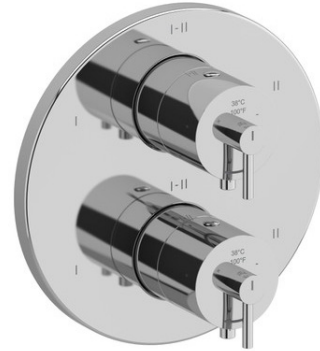

ONTARIO
houseofrohl.ca/support
1-800-287-5354

ESPECIFICACIONES

DESCRIPCIÓN

- Combina tecnologías termostáticas y de presión equilibrada
- 2 controles de temperatura y volumen con desviador.
- 4 funciones dedicadas y 2 funciones compartidas
- La válvula R46 Raw se vende por separado

GS

Trim para válvula coaxial de 4 vías tipo T/P (termostática/presión equilibrada)

MODELOS: TGS46

UPC®

For warranty or additional information, contact:

U.S.A.
houseofrohl.com/support
1-800-777-9762

QUEBEC / MARITIMES / WESTERN CANADA
QUÉBEC / MARITIMES / OUEST CANADIEN
QUEBEC / MARITIMOS / CANADA OCCIDENTAL
houseofrohl.ca/support
1-866-473-8442