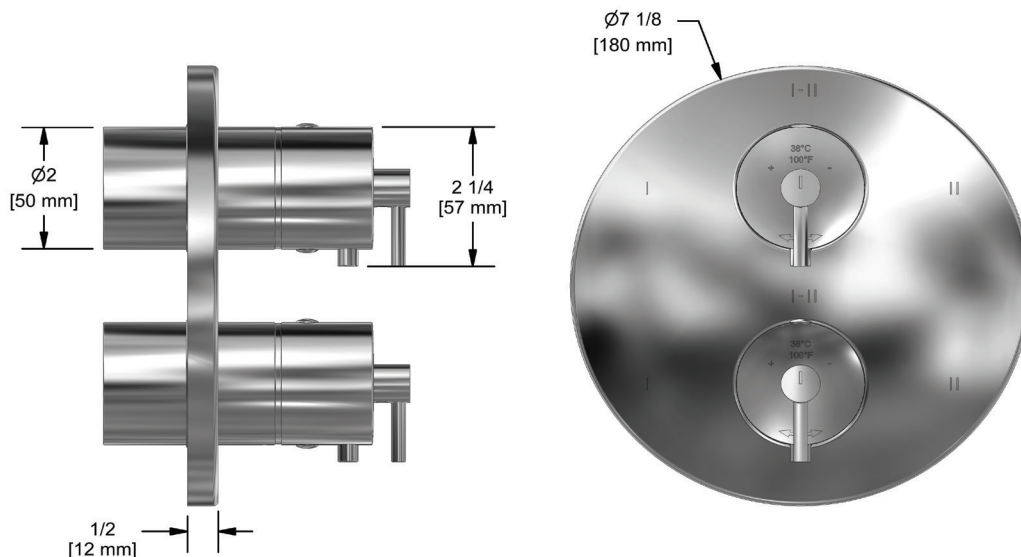

For warranty or additional information, contact:

U.S.A.
houseofrohl.com/support
1-800-777-9762

QUEBEC / MARITIMES / WESTERN CANADA
QUÉBEC / MARITIMES / OUEST CANADIEN
QUEBEC / MARITIMOS / CANADA OCCIDENTAL
houseofrohl.ca/support
1-866-473-8442

ONTARIO
houseofrohl.ca/support
1-800-287-5354