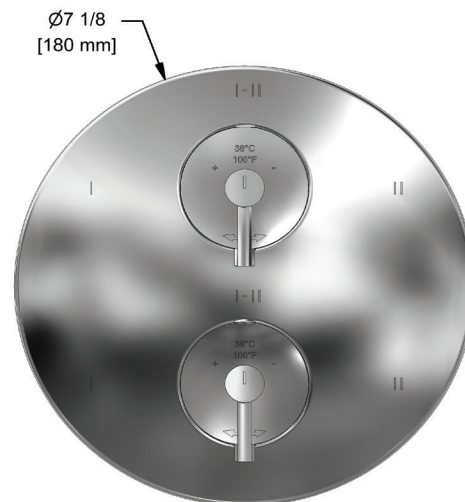

For warranty or additional information, contact:

U.S.A.
houseofrohl.com/support
1-800-777-9762

QUEBEC / MARITIMES / WESTERN CANADA
QUÉBEC / MARITIMES / OUEST CANADIEN
QUEBEC / MARITIMOS / CANADA OCCIDENTAL
houseofrohl.ca/support
1-866-473-8442

ONTARIO
houseofrohl.ca/support
1-800-287-5354