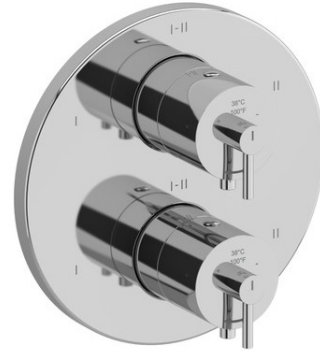

SPECIFICATIONS

DESCRIPTION

- Combines both thermostatic and pressure balance technologies
- 2 temperature and volume controls with diverters
- 4 dedicated functions and 2 shared functions
- R46 Rough-in valve sold separately

GS

Garniture pour valve 4 voies coaxiale Type T/P
(thermostatique/pression équilibrée)

MODÈLES: TGS46

UPC®

For warranty or additional information, contact:

U.S.A.
houseofrohl.com/support
1-800-777-9762

QUEBEC / MARITIMES / WESTERN CANADA
QUÉBEC / MARITIMES / OUEST CANADIEN
QUEBEC / MARITIMOS / CANADA OCCIDENTAL
houseofrohl.ca/support
1-866-473-8442

ONTARIO
houseofrohl.ca/support
1-800-287-5354

ESPECIFICACIONES

DESCRIPCIÓN

- Combina tecnologías termostáticas y de presión equilibrada
- 2 controles de temperatura y volumen con desviador.
- 4 funciones dedicadas y 2 funciones compartidas
- La válvula R46 Raw se vende por separado