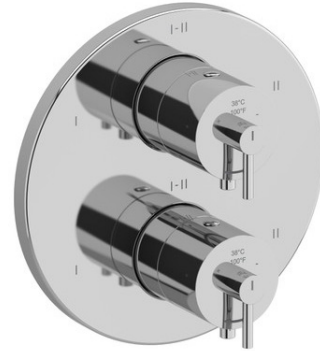

SPECIFICATIONS

DESCRIPTION

- Combines both thermostatic and pressure balance technologies
- 2 temperature and volume controls with diverters
- 4 dedicated functions and 2 shared functions
- R46 Rough-in valve sold separately

GS

Thermostatic & Pressure Balance Trim With 6 Functions (Shared)

MODEL: TGS46

UPC®

For warranty or additional information, contact:

U.S.A.
houseofrohl.com/support
 1-800-777-9762

QUEBEC / MARITIMES / WESTERN CANADA
 QUÉBEC / MARITIMES / OUEST CANADIEN
 QUEBEC / MARITIMOS / CANADA OCCIDENTAL
houseofrohl.ca/support
 1-866-473-8442

ONTARIO
houseofrohl.ca/support
 1-800-287-5354

SPÉCIFICATIONS

DESCRIPTION

- Combine à la fois les technologies thermostatiques et pression équilibrée
- 2 Contrôles de la température et du volume avec déviateur
- 4 fonctions dédiées et 2 fonctions partagées
- R46 Brut de valve vendu séparément

ONTARIO
houseofrohl.ca/support
1-800-287-5354

ESPECIFICACIONES

DESCRIPCIÓN

- Combina tecnologías termostáticas y de presión equilibrada
- 2 controles de temperatura y volumen con desviador.
- 4 funciones dedicadas y 2 funciones compartidas
- La válvula R46 Raw se vende por separado