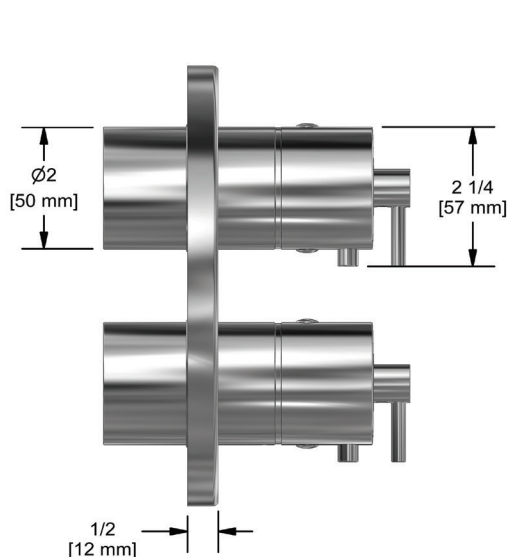

For warranty or additional information, contact:

U.S.A.
houseofrohl.com/support
1-800-777-9762

QUEBEC / MARITIMES / WESTERN CANADA
QUÉBEC / MARITIMES / OUEST CANADIEN
QUEBEC / MARITIMOS / CANADA OCCIDENTAL
houseofrohl.ca/support
1-866-473-8442

ONTARIO
houseofrohl.ca/support
1-800-287-5354