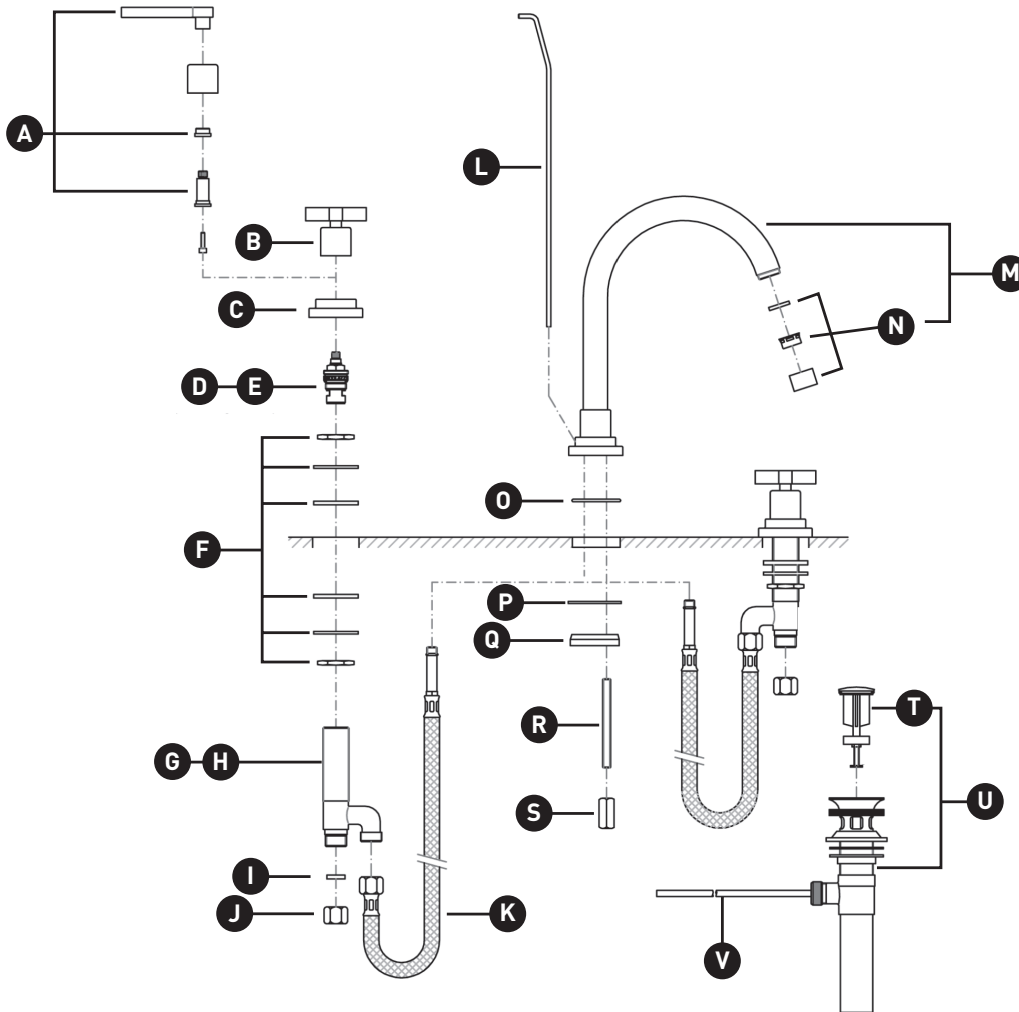

ORDER BY PART NUMBER

ILLUSTRATED PARTS

A2228

Lombardia® Widespread Lavatory
Faucet With C-Spout

ID	Kit Number	Finish
A*	C7629	See below
B*	C7627	See below
C*	C7238	See below
D	C7075-1	N/A
E	C7075-2	N/A
F	NZSDVLVkit	N/A
G	C7419CDL	N/A
H	C7419CDR	N/A
I	C7573	N/A
J	C7061	N/A
K	C7089LAV	N/A
L*	C7334	See below
M*	C2228	See below
N*	C2208/3	See below
O	C7586.78	N/A
P	C7585.10	N/A
Q	C7282PF	N/A
R	C7555	N/A
S	C7260.7	N/A
T	C7324/2M	N/A
U	C7324M	N/A
V	C7335	N/A

ILLUSTRATIONS DES PIÈCES

A2228

Robinet de lavabo 8" avec bec en C
Lombardia®

ID	Référence du kit	Finition
A*	C7629	Voir ci-dessous
B*	C7627	Voir ci-dessous
C*	C7238	Voir ci-dessous
D	C7075-1	N/A
E	C7075-2	N/A
F	NZSDVLVkit	N/A
G	C7419CDL	N/A
H	C7419CDR	N/A
I	C7573	N/A
J	C7061	N/A
K	C7089LAV	N/A
L*	C7334	Voir ci-dessous
M*	C2228	Voir ci-dessous
N*	C2208/3	Voir ci-dessous
O	C7586.78	N/A
P	C7585.10	N/A
Q	C7282PF	N/A
R	C7555	N/A
S	C7260.7	N/A
T	C7324/2M	N/A
U	C7324M	N/A
V	C7335	N/A