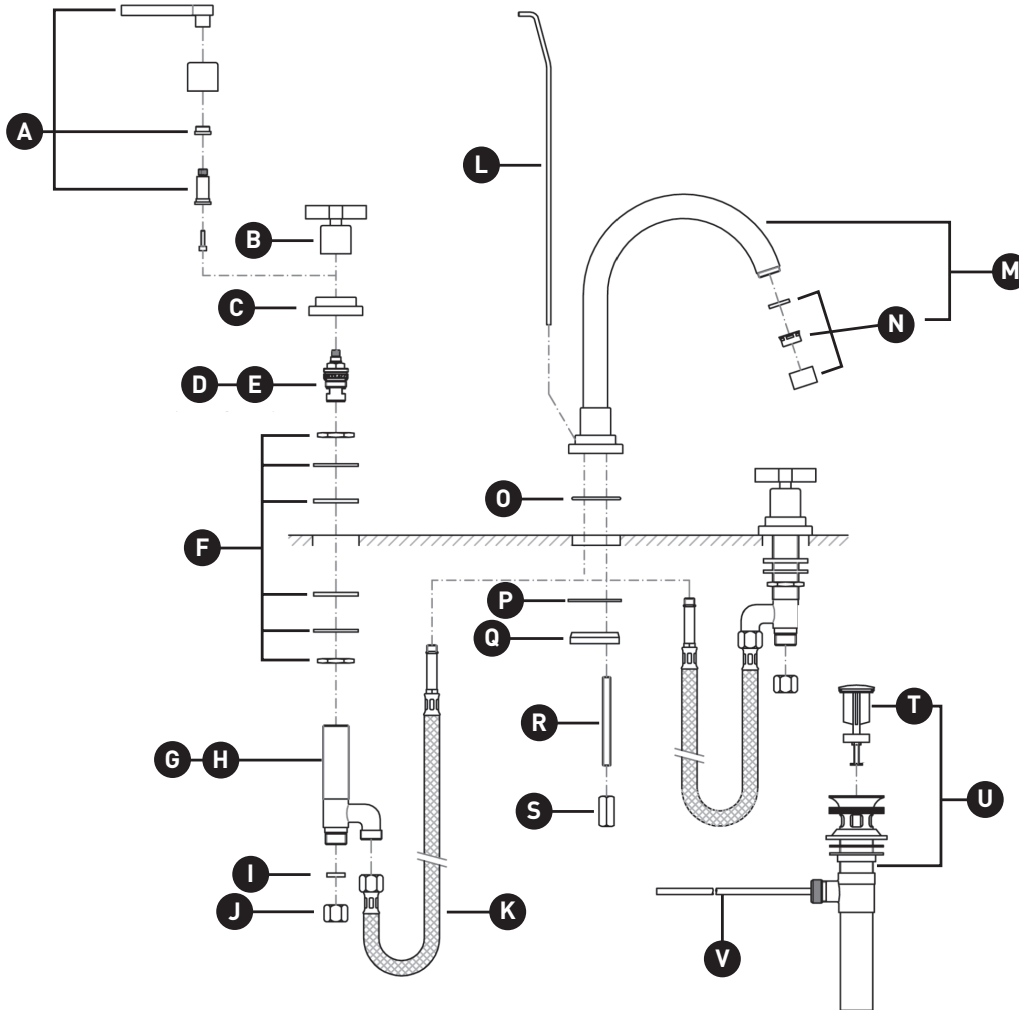

ORDER BY PART NUMBER

ILLUSTRATED PARTS

A2228

Lombardia® Widespread Lavatory
Faucet With C-Spout

ID	Kit Number	Finish
A*	C7629	See below
B*	C7627	See below
C*	C7238	See below
D	C7075-1	N/A
E	C7075-2	N/A
F	NZSDVLVkit	N/A
G	C7419CDL	N/A
H	C7419CDR	N/A
I	C7573	N/A
J	C7061	N/A
K	C7089LAV	N/A
L*	C7334	See below
M*	C2228	See below
N*	C2208/3	See below
O	C7586.78	N/A
P	C7585.10	N/A
Q	C7282PF	N/A
R	C7555	N/A
S	C7260.7	N/A
T	C7324/2M	N/A
U	C7324M	N/A
V	C7335	N/A

ILLUSTRATIONS DES PIÈCES

A2228

Robinet de lavabo 8" avec bec en C
Lombardia®

ID	Référence du kit	Finition
A*	C7629	Voir ci-dessous
B*	C7627	Voir ci-dessous
C*	C7238	Voir ci-dessous
D	C7075-1	N/A
E	C7075-2	N/A
F	NZSDVLVkit	N/A
G	C7419CDL	N/A
H	C7419CDR	N/A
I	C7573	N/A
J	C7061	N/A
K	C7089LAV	N/A
L*	C7334	Voir ci-dessous
M*	C2228	Voir ci-dessous
N*	C2208/3	Voir ci-dessous
O	C7586.78	N/A
P	C7585.10	N/A
Q	C7282PF	N/A
R	C7555	N/A
S	C7260.7	N/A
T	C7324/2M	N/A
U	C7324M	N/A
V	C7335	N/A

PIEZAS ILUSTRADAS

A2228

Grifo para lavabo extendido Lombardia® con caño en C

ID	Referencia del kit	Acabado
A*	C7629	Ver más abajo
B*	C7627	Ver más abajo
C*	C7238	Ver más abajo
D	C7075-1	N/A
E	C7075-2	N/A
F	NZSDVLVkit	N/A
G	C7419CDL	N/A
H	C7419CDR	N/A
I	C7573	N/A
J	C7061	N/A
K	C7089LAV	N/A
L*	C7334	Ver más abajo
M*	C2228	Ver más abajo
N*	C2208/3	Ver más abajo
O	C7586.78	N/A
P	C7585.10	N/A
Q	C7282PF	N/A
R	C7555	N/A
S	C7260.7	N/A
T	C7324/2M	N/A
U	C7324M	N/A
V	C7335	N/A