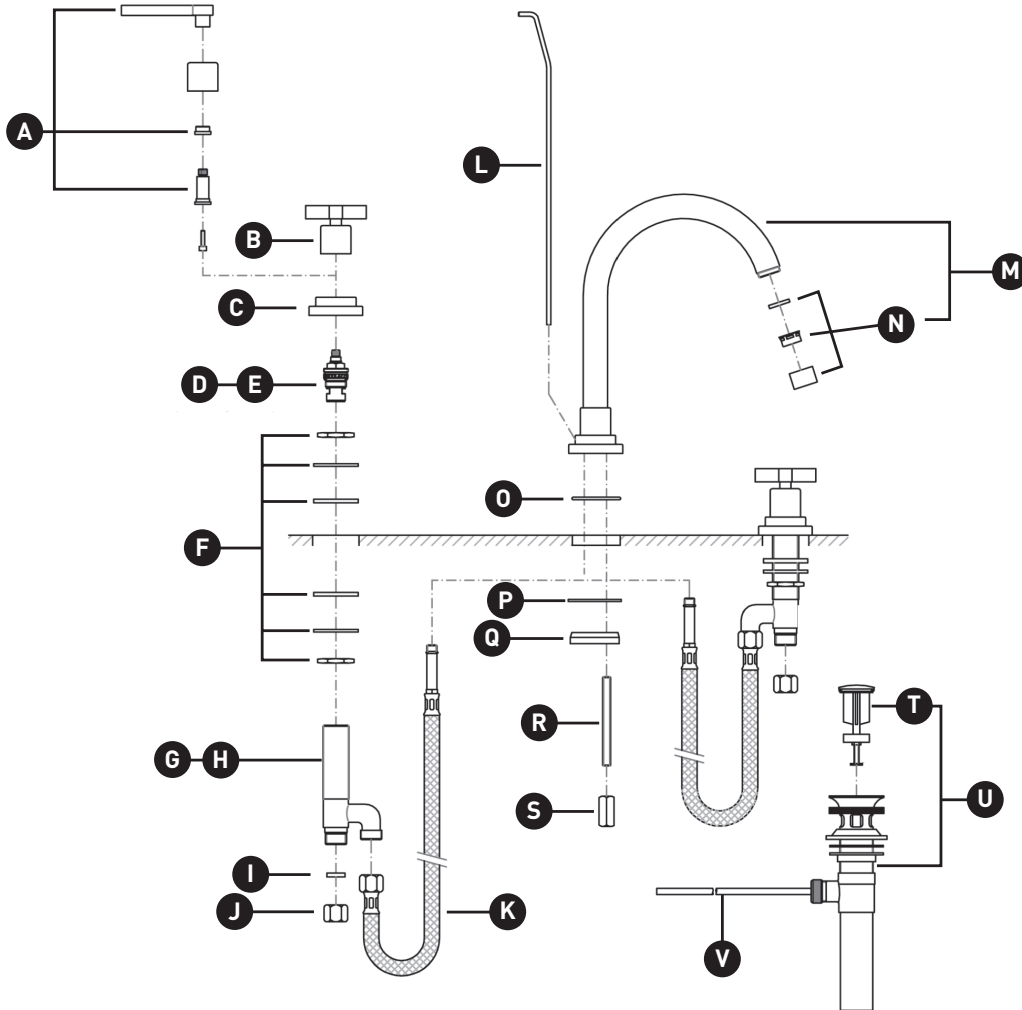

ORDER BY PART NUMBER

ILLUSTRATED PARTS

A2228

Lombardia® Widespread Lavatory
Faucet With C-Spout

ID	Kit Number	Finish
A*	C7629	See below
B*	C7627	See below
C*	C7238	See below
D	C7075-1	N/A
E	C7075-2	N/A
F	NZSDVLVkit	N/A
G	C7419CDL	N/A
H	C7419CDR	N/A
I	C7573	N/A
J	C7061	N/A
K	C7089LAV	N/A
L*	C7334	See below
M*	C2228	See below
N*	C2208/3	See below
O	C7586.78	N/A
P	C7585.10	N/A
Q	C7282PF	N/A
R	C7555	N/A
S	C7260.7	N/A
T	C7324/2M	N/A
U	C7324M	N/A
V	C7335	N/A

ILLUSTRATIONS DES PIÈCES

A2228

Robinet de lavabo 8" avec bec en C
Lombardia®

ID	Référence du kit	Finition
A*	C7629	Voir ci-dessous
B*	C7627	Voir ci-dessous
C*	C7238	Voir ci-dessous
D	C7075-1	N/A
E	C7075-2	N/A
F	NZSDVLVkit	N/A
G	C7419CDL	N/A
H	C7419CDR	N/A
I	C7573	N/A
J	C7061	N/A
K	C7089LAV	N/A
L*	C7334	Voir ci-dessous
M*	C2228	Voir ci-dessous
N*	C2208/3	Voir ci-dessous
O	C7586.78	N/A
P	C7585.10	N/A
Q	C7282PF	N/A
R	C7555	N/A
S	C7260.7	N/A
T	C7324/2M	N/A
U	C7324M	N/A
V	C7335	N/A