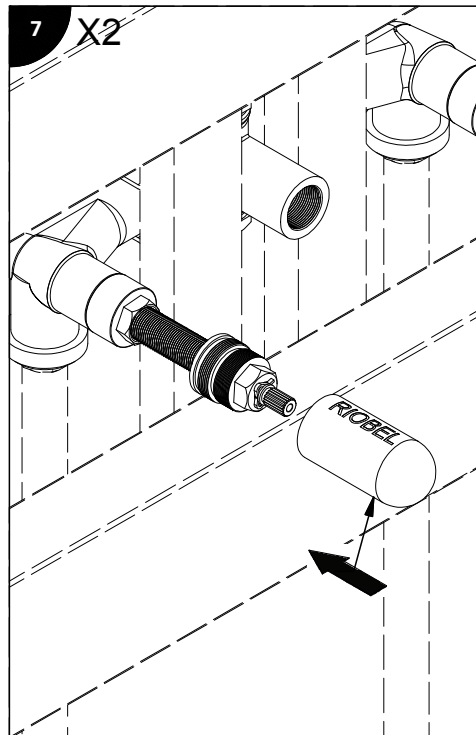

Tools and equipment required / Outils et matériels requis / Herramientas y material requerido de instalación :

8.2 mm
3.25 mm

WHITE
BLANC
BLANCO

riobel.ca

18

19