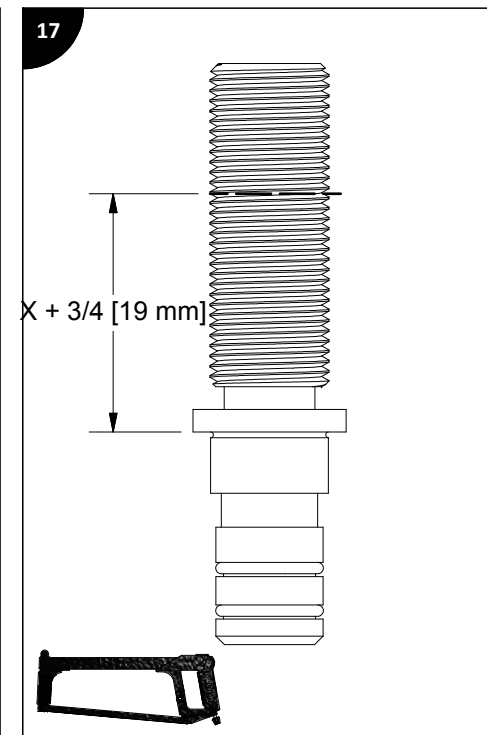

Tools and equipment required / Outils et matériels requis / Herramientas y material requerido de instalación :

8.2 mm
3.25 mm

WHITE
BLANC
BLANCO

riobel.ca

18

19