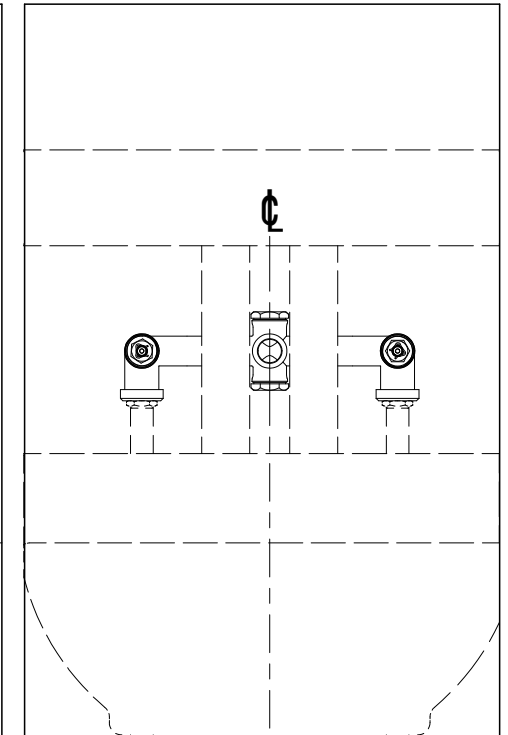

Tools and equipment required / Outils et matériels requis / Herramientas y material requerido de instalación :

8.2 mm
3.25 mm

WHITE
BLANC
BLANCO

riobel.ca

18

19