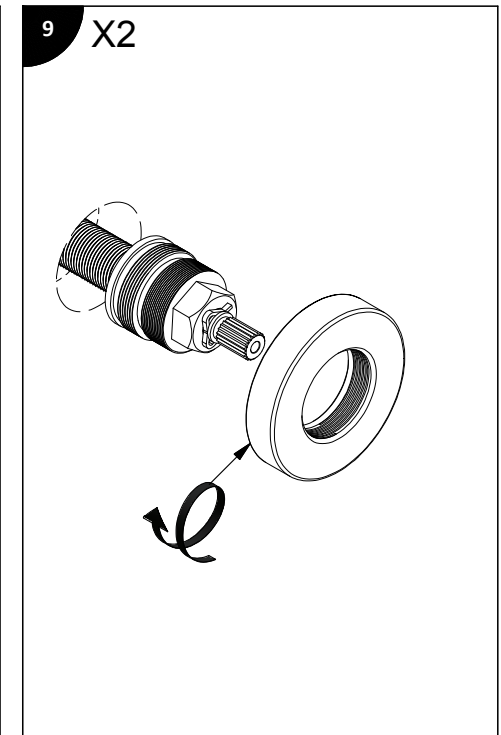

Tools and equipment required / Outils et matériels requis / Herramientas y material requerido de instalación :

8.2 mm
3.25 mm

WHITE
BLANC
BLANCO

riobel.ca

18

19