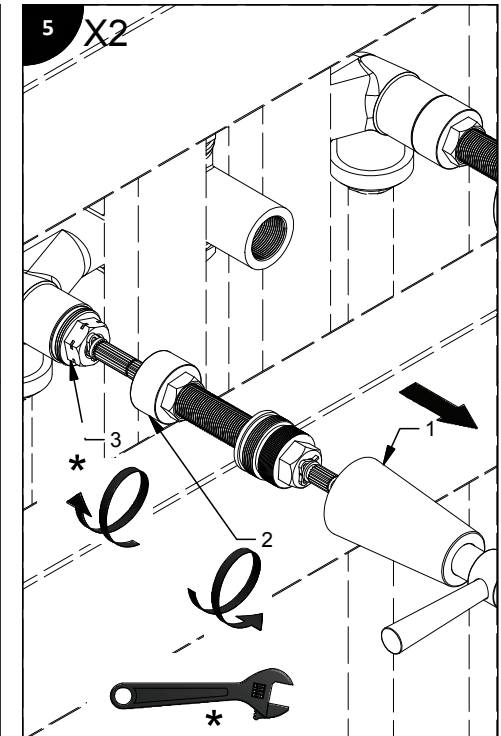

Tools and equipment required / Outils et matériels requis / Herramientas y material requerido de instalación :

8.2 mm
3.25 mm

WHITE
BLANC
BLANCO

riobel.ca

18

19