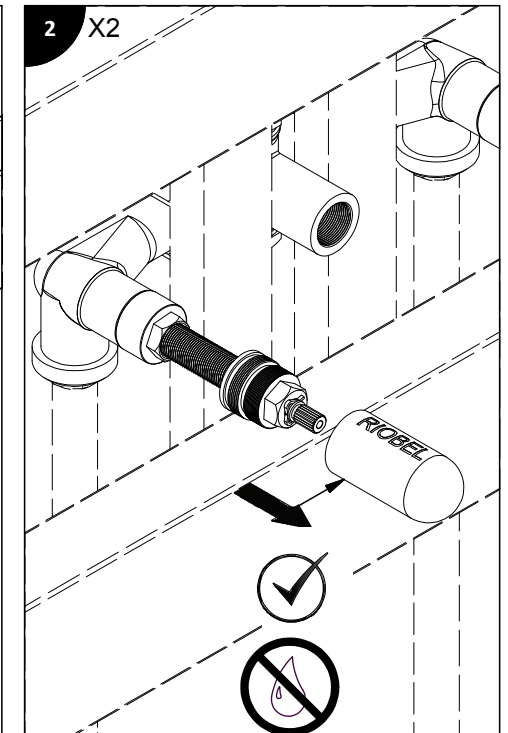

Tools and equipment required / Outils et matériels requis / Herramientas y material requerido de instalación :

8.2 mm
3.25 mm

WHITE
BLANC
BLANCO

riobel.ca

18

19