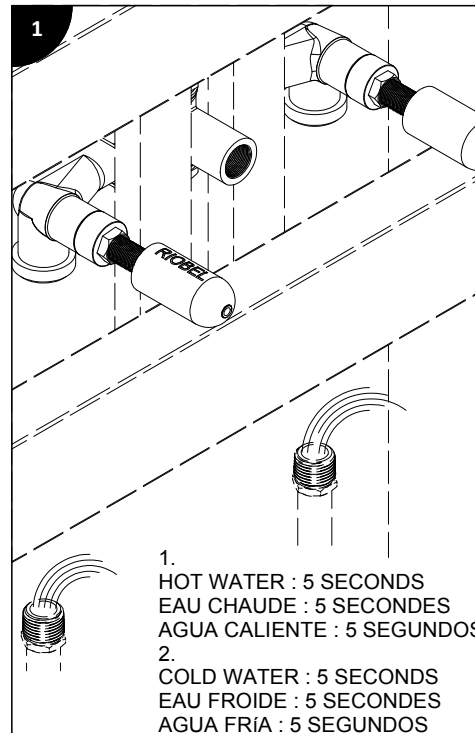

Tools and equipment required / Outils et matériels requis / Herramientas y material requerido de instalación :

8.2 mm
3.25 mm

WHITE
BLANC
BLANCO

riobel.ca

18

19