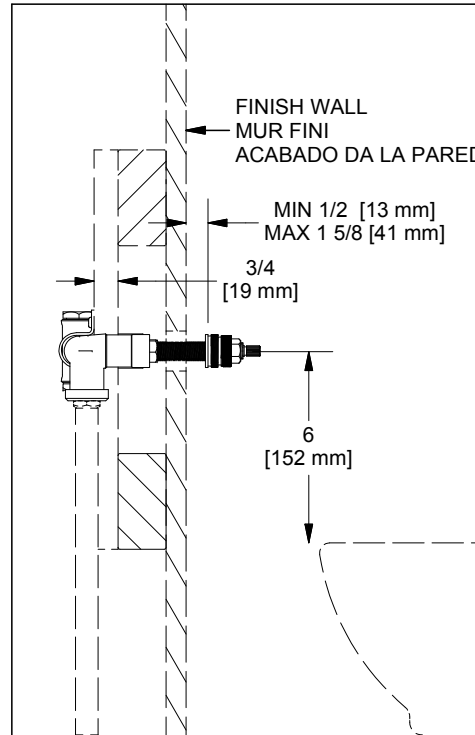

Tools and equipment required / Outils et matériels requis / Herramientas y material requerido de instalación :

8.2 mm
3.25 mm

WHITE
BLANC
BLANCO

riobel.ca

18

19