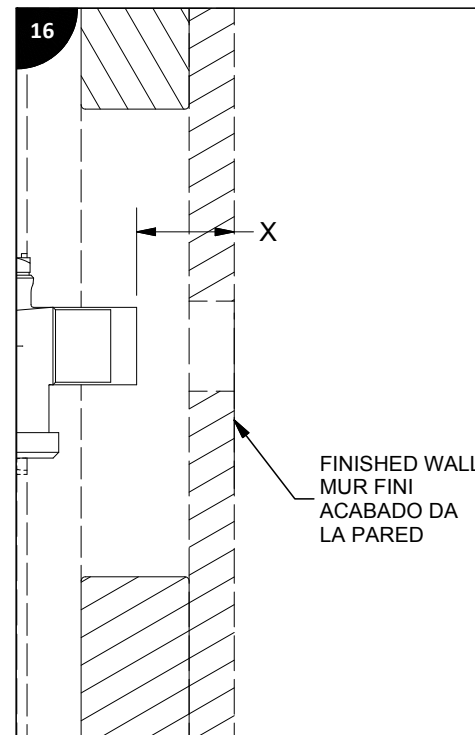

Tools and equipment required / Outils et matériels requis / Herramientas y material requerido de instalación :

8.2 mm
3.25 mm

WHITE
BLANC
BLANCO

riobel.ca

18

19