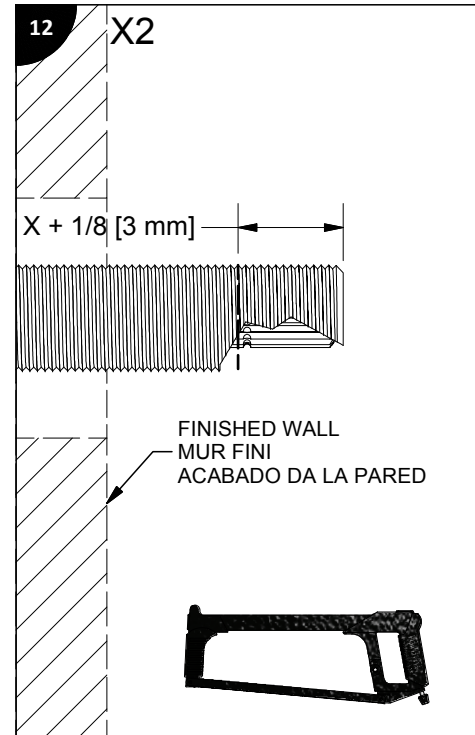

Tools and equipment required / Outils et matériels requis / Herramientas y material requerido de instalación :

8.2 mm
3.25 mm

WHITE
BLANC
BLANCO

riobel.ca

18

19