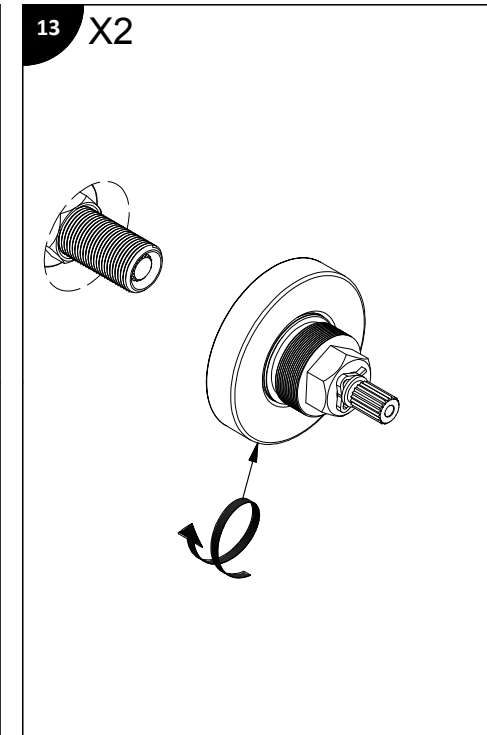

Tools and equipment required / Outils et matériels requis / Herramientas y material requerido de instalación :

8.2 mm
3.25 mm

WHITE
BLANC
BLANCO

riobel.ca

18

19