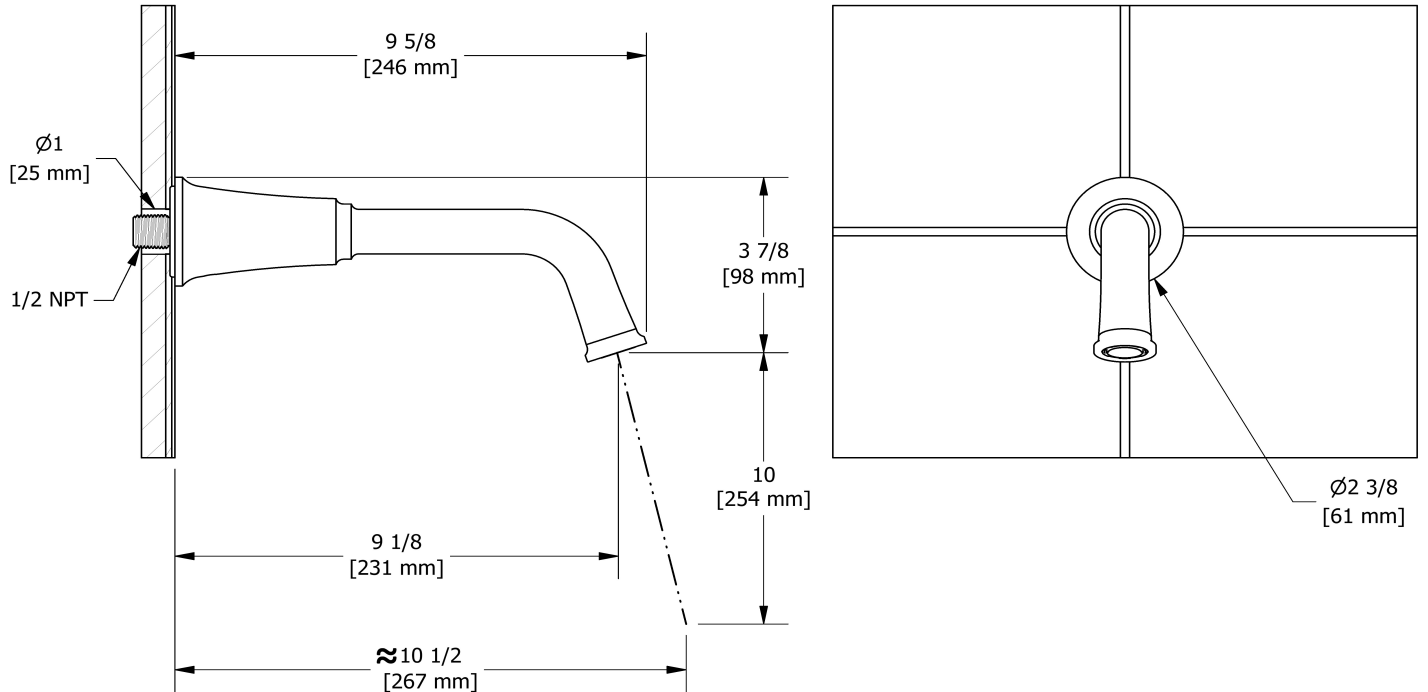

Les dimensions, les modèles et les finis présentés peuvent différer.

Garantie

Le produit **Riobel Inc.** que vous venez d'acquérir est couvert par une garantie À VIE limitée contre tout vice de fabrication sur les pièces et les finis chrome, PVS et noirs et toutes les pièces actives à partir de la date d'achat. Les autres finis, notamment les plastiques, sont garantis un an. Tous les composants électriques et électroniques sont couverts par une garantie limitée de 5 ans.

Service à la clientèle

Ontario, Ouest Canadien : 888-287-5354 Québec, Maritimes, États-Unis : 866-473-8442

2020.11.07