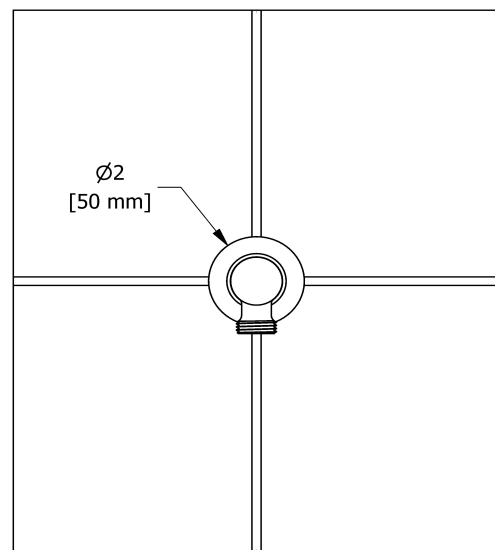

Les dimensions, les modèles et les finis présentés peuvent différer.

Garantie

Le produit **Riobel Inc.** que vous venez d'acquérir est couvert par une garantie À VIE limitée contre tout vice de fabrication sur les pièces et les finis chrome, PVS et noirs et toutes les pièces actives à partir de la date d'achat. Les autres finis, notamment les plastiques, sont garantis un an. Tous les composants électriques et électroniques sont couverts par une garantie limitée de 5 ans.

Service à la clientèle

Ontario, Ouest Canadien : 888-287-5354 Québec, Maritimes, États-Unis : 866-473-8442

2020.11.07