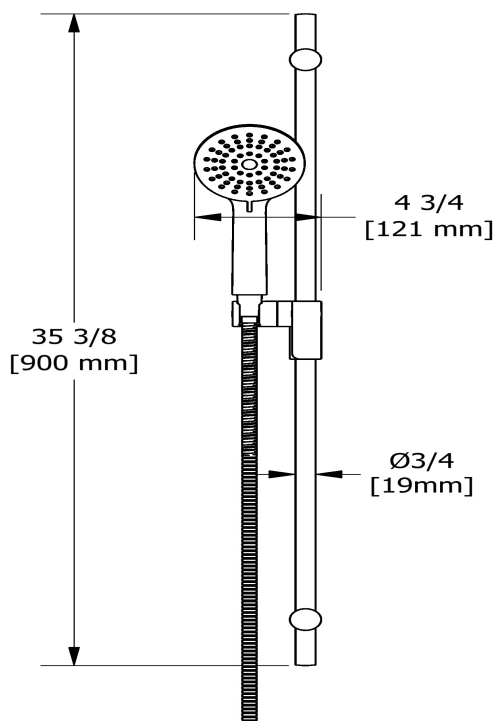

Riobel

Douchette sur rail
4861

Spécifications

Descriptions

- Curseur Easy-Glide à gauche
- Anticalcaire
- Boyau flexible 150 cm (59") double agrafe, écrou tournant avec 2 clapets anti-retour
- Barre Ø19 mm (¾")
- 4370, Douchette 2 jets

Couleurs disponible

- C : Chrome
- BN : Nickel brossé (PVS)
- PN : Nickel poli (PVS)

Débits disponibles

- 7.6 L/min, 2.0 gpm (US) 60psi
- 5.69 L/min, 1.5 gpm (US) 60psi (**4861-15**)
- 6.7 L/min, 1.8 gpm (US) 60psi (**4861-WS**) *

EPA certification applicable to the indicated model only

Certifications

- CSA B125.1
- ASME A112.18.1
- Approbation CMR248

Les dimensions, les modèles et les finis présentés peuvent différer.

Garantie

Le produit **Riobel Inc.** que vous venez d'acquérir est couvert par une garantie À VIE limitée contre tout vice de fabrication sur les pièces et les finis chrome, PVS et noirs et toutes les pièces actives à partir de la date d'achat. Les autres finis, notamment les plastiques, sont garantis un an. Tous les composants électriques et électroniques sont couverts par une garantie limitée de 5 ans.

Service à la clientèle

Ontario, Ouest Canadien : 888-287-5354 Québec, Maritimes, États-Unis : 866-473-8442

2020.11.07