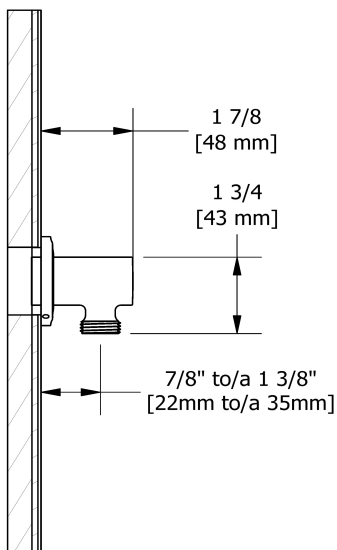

Les dimensions, les modèles et les finis présentés peuvent différer.

Garantie

Le produit **Riobel Inc.** que vous venez d'acquérir est couvert par une garantie À VIE limitée contre tout vice de fabrication sur les pièces et les finis chrome, PVS et noirs et toutes les pièces actives à partir de la date d'achat. Les autres finis, notamment les plastiques, sont garantis un an. Tous les composants électriques et électroniques sont couverts par une garantie limitée de 5 ans.

Service à la clientèle

Ontario, Ouest Canadien : 888-287-5354 Québec, Maritimes, États-Unis : 866-473-8442

2020.11.07