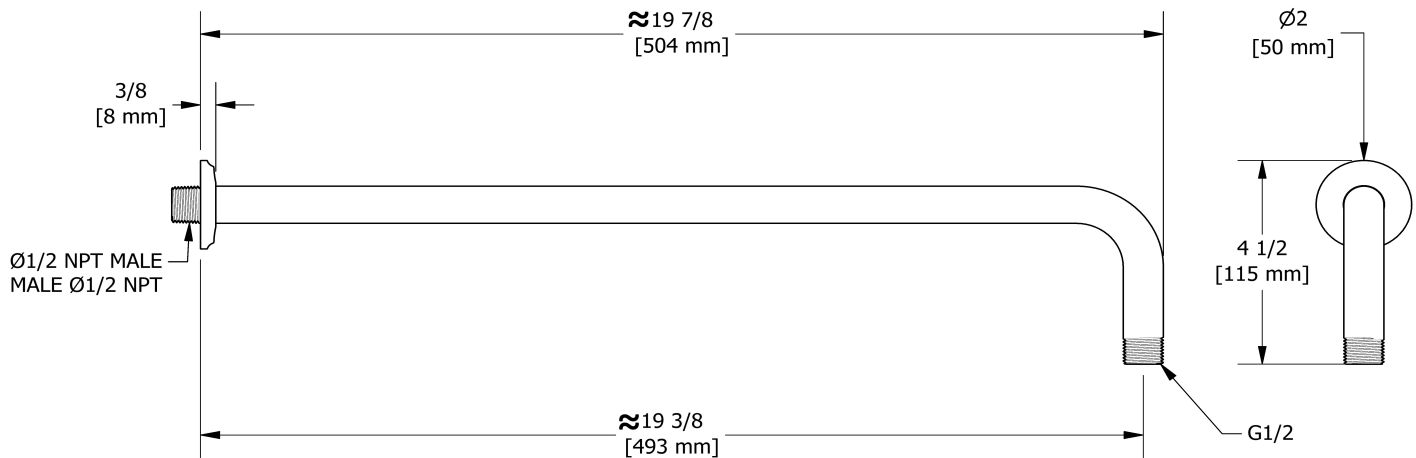

Les dimensions, les modèles et les finis présentés peuvent différer.

Garantie

Le produit **Riobel Inc.** que vous venez d'acquérir est couvert par une garantie À VIE limitée contre tout vice de fabrication sur les pièces et les finis chrome, PVS et noirs et toutes les pièces actives à partir de la date d'achat. Les autres finis, notamment les plastiques, sont garantis un an. Tous les composants électriques et électroniques sont couverts par une garantie limitée de 5 ans.

Service à la clientèle

Ontario, Ouest Canadien : 888-287-5354 Québec, Maritimes, États-Unis : 866-473-8442

2020.11.07