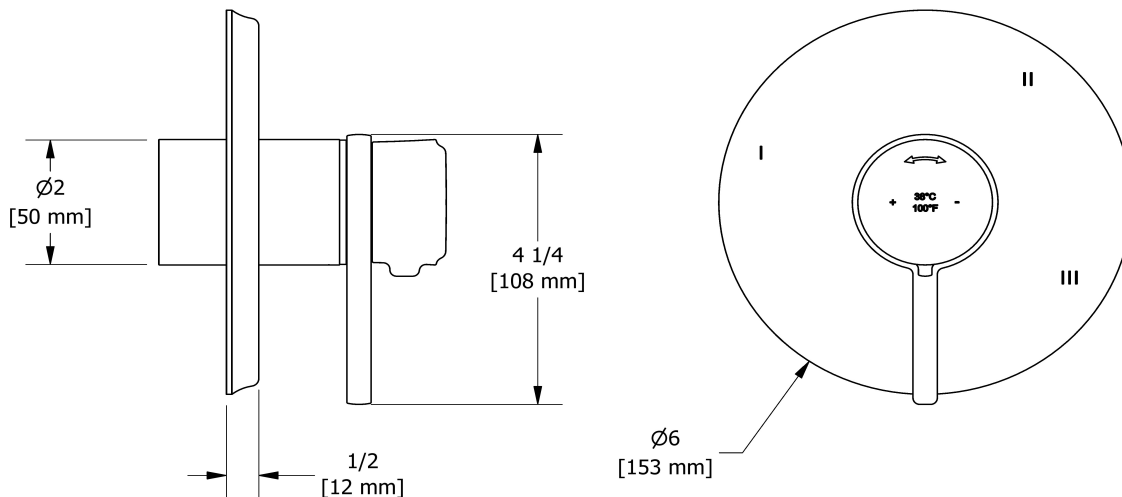

Les dimensions, les modèles et les finis présentés peuvent différer.

Garantie

Le produit **Riobel Inc.** que vous venez d'acquérir est couvert par une garantie À VIE limitée contre tout vice de fabrication sur les pièces et les finis chrome, PVS et noirs et toutes les pièces actives à partir de la date d'achat. Les autres finis, notamment les plastiques, sont garantis un an. Tous les composants électriques et électroniques sont couverts par une garantie limitée de 5 ans.

Service à la clientèle

Ontario, Ouest Canadien : 888-287-5354 Québec, Maritimes, États-Unis : 866-473-8442

2020.11.07