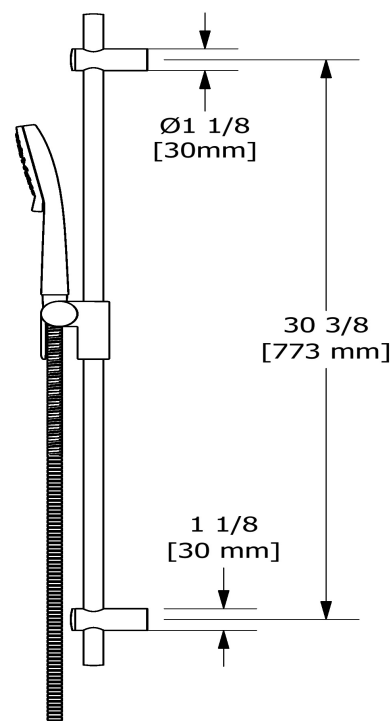

Riobel

Douchette sur rail
4861

Spécifications

Descriptions

- Curseur Easy-Glide à gauche
- Anticalcaire
- Boyau flexible 150 cm (59") double agrafe, écrou tournant avec 2 clapets anti-retour
- Barre Ø19 mm (¾")
- 4370, Douchette 2 jets

Couleurs disponible

- C : Chrome
- BN : Nickel brossé (PVS)
- PN : Nickel poli (PVS)

Débits disponibles

- 7.6 L/min, 2.0 gpm (US) 60psi
- 5.69 L/min, 1.5 gpm (US) 60psi (**4861-15**)
- 6.7 L/min, 1.8 gpm (US) 60psi (**4861-WS**) *

EPA certification applicable to the indicated model only

Certifications

- CSA B125.1
- ASME A112.18.1
- Approbation CMR248

Les dimensions, les modèles et les finis présentés peuvent différer.

Garantie

Le produit **Riobel Inc.** que vous venez d'acquérir est couvert par une garantie À VIE limitée contre tout vice de fabrication sur les pièces et les finis chrome, PVS et noirs et toutes les pièces actives à partir de la date d'achat. Les autres finis, notamment les plastiques, sont garantis un an. Tous les composants électriques et électroniques sont couverts par une garantie limitée de 5 ans.

Service à la clientèle

Ontario, Ouest Canadien : 888-287-5354 Québec, Maritimes, États-Unis : 866-473-8442

2020.11.07