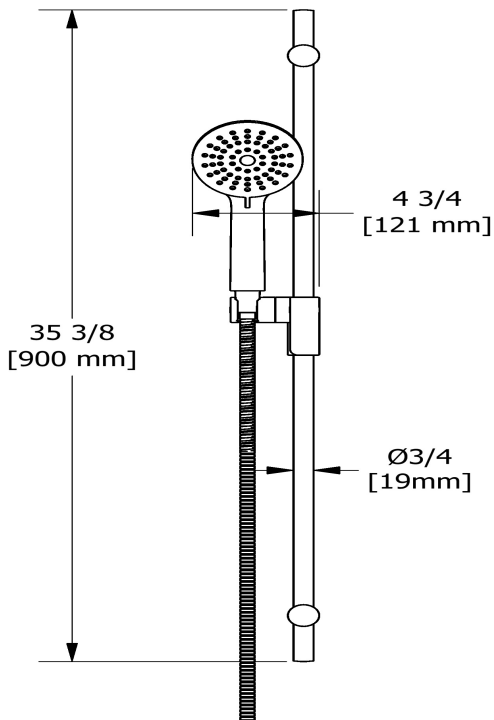

Certifications

- CSA B125.1
- ASME A112.18.1
- CMR248 Approval

Sizes, models and finishes may differ from those presented.

Warranty

This **Riobel Inc.** product you have purchased carries a Limited Lifetime Warranty on the chrome, PVD finish, blacks and all working parts and is guaranteed from the initial purchase date against all manufacturing defects. All other finishes, including plastic components, are guaranteed for one year. All electric and/or electronic parts are covered by a 5-year limited warranty.

Customer Service

Ontario, West Canada : 888-287-5354 Quebec, Maritimes, United States : 866-473-8442