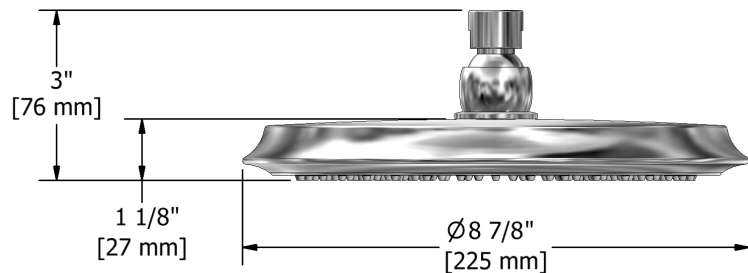

Riobel

Tête de douche 20 cm (8")

408

Spécifications

Descriptions

- Entrée d'eau G½" femelle
- Joint à rotule
- Anticalcaire

Couleurs disponible

- C : Chrome
- BN : Nickel brossé (PVS)
- PN : Nickel poli (PVS)

Débits disponibles

- 7.6 L/min, 2.0 gpm (US) 60psi
- 5.69 L/min, 1.5 gpm (US) 60psi (**408-15**)
- 6.6L/min, 1.75 gpm (US) 60psi (**408-WS**) *

EPA certification applicable to the indicated model only

Certifications

- CSA B125.1
- ASME A112.18.1
- Approbation CMR248

Les dimensions, les modèles et les finis présentés peuvent différer.

Garantie

Le produit **Riobel Inc.** que vous venez d'acquérir est couvert par une garantie À VIE limitée contre tout vice de fabrication sur les pièces et les finis chrome, PVS et noirs et toutes les pièces actives à partir de la date d'achat. Les autres finis, notamment les plastiques, sont garantis un an. Tous les composants électriques et électroniques sont couverts par une garantie limitée de 5 ans.

Service à la clientèle

Ontario, Ouest Canadien : 888-287-5354 Québec, Maritimes, États-Unis : 866-473-8442

2020.11.07