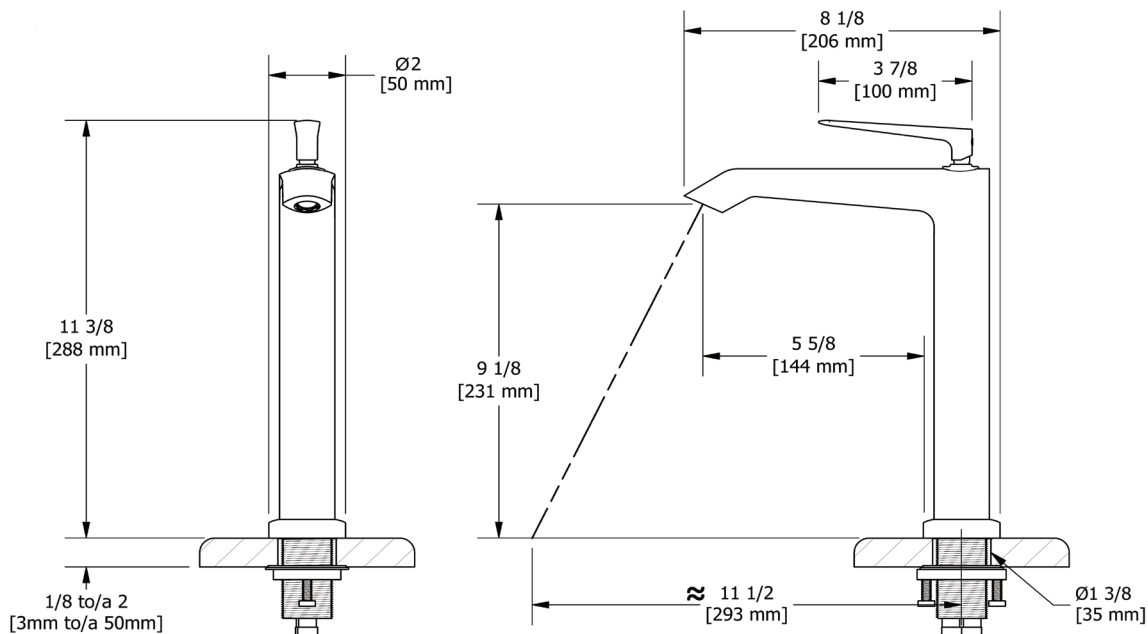

For warranty or additional information, contact:

U.S.A.
houseofrohl.com/support
1-800-777-9762

QUEBEC / MARITIMES / WESTERN CANADA
QUÉBEC / MARITIMES / OUEST CANADIEN
QUEBEC / MARITIMOS / CANADA OCCIDENTAL
houseofrohl.ca/support
1-866-473-8442

ONTARIO
houseofrohl.ca/support
1-800-287-5354