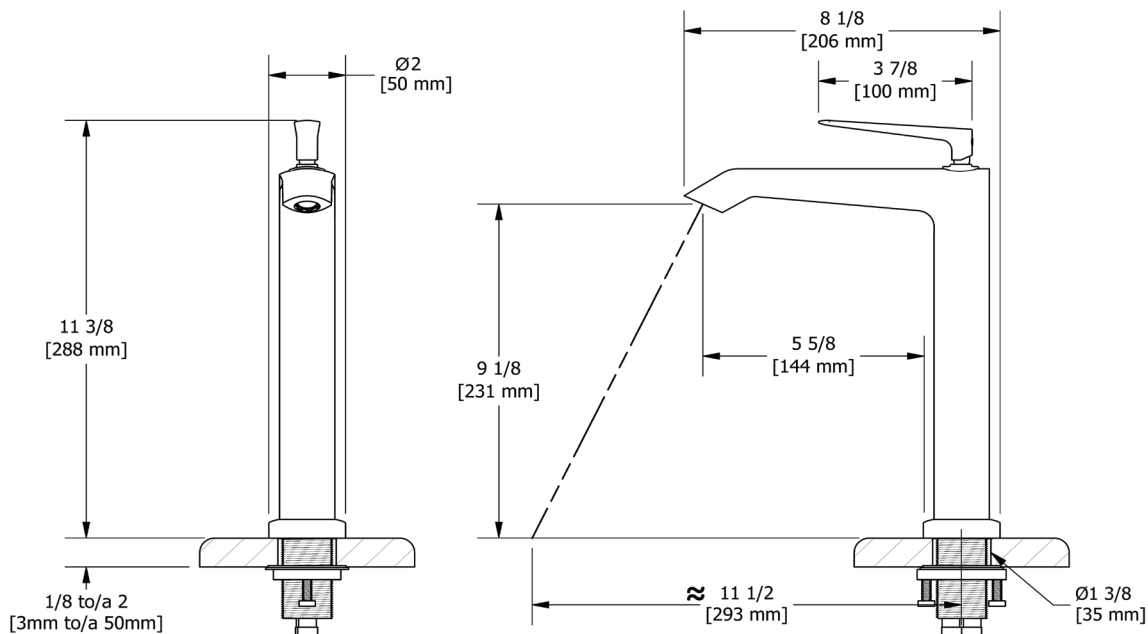

Venty™

Grifo para lavabo de un solo orificio

MODELOS: VYL01

For warranty or additional information, contact:

U.S.A.
houseofrohl.com/support
 1-800-777-9762

QUEBEC / MARITIMES / WESTERN CANADA
 QUÉBEC / MARITIMES / OUEST CANADIEN
 QUEBEC / MARITIMOS / CANADA OCCIDENTAL
houseofrohl.ca/support
 1-866-473-8442