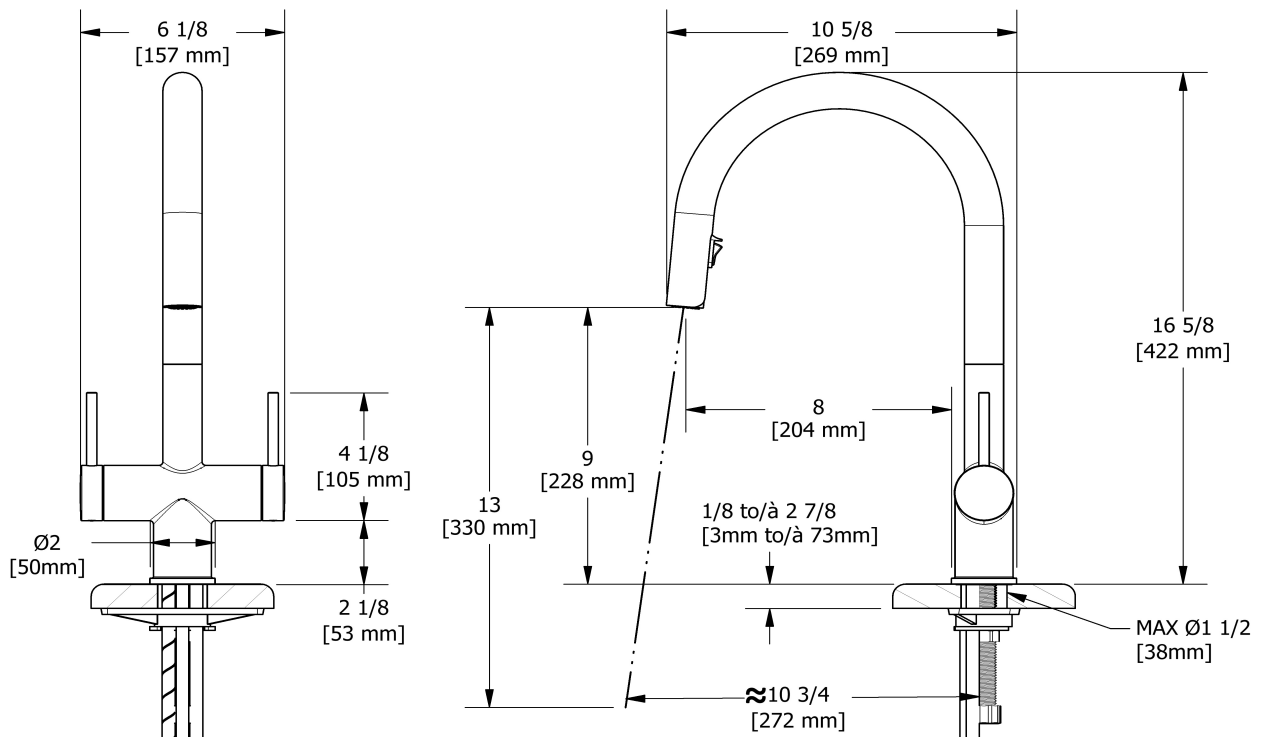

Sizes, models and finishes may differ from thoses presented.

Warranty

7KL V 5LREHO ,QF SURGXFW \RX KDYH SXUFKDVHG FDUULHV D /LPLWHG /LIHWLPH :DUUDQW\ RQ V
LQLWLDO SXUFKDVH GDWH DJDLQVW DOO PDQXIDFWXULQJ GHIHFWV $OO RWKHU ILQLVKHV LQ
DUH FRYHUHG E\ D \HDKH ZDLWHQ W\DRUH QHG RQ RXU SURGXFWV ZLOO EH KRQRUHG RQ\ LI W

Customer & DUH

3KRQH _ (PDLO FXVWRPHUFDUH#KRXVHRIURKO FRP _ :HEVLWH KRXVHRIURKO FRP V

&RQVXOW \RXU ORFDO +RXVH RI SRKO VZRURRP IRU DGGLWLRQDO LQIRUPDWLRQ DQG VSHFL¿FDWLRQV)RU FRP