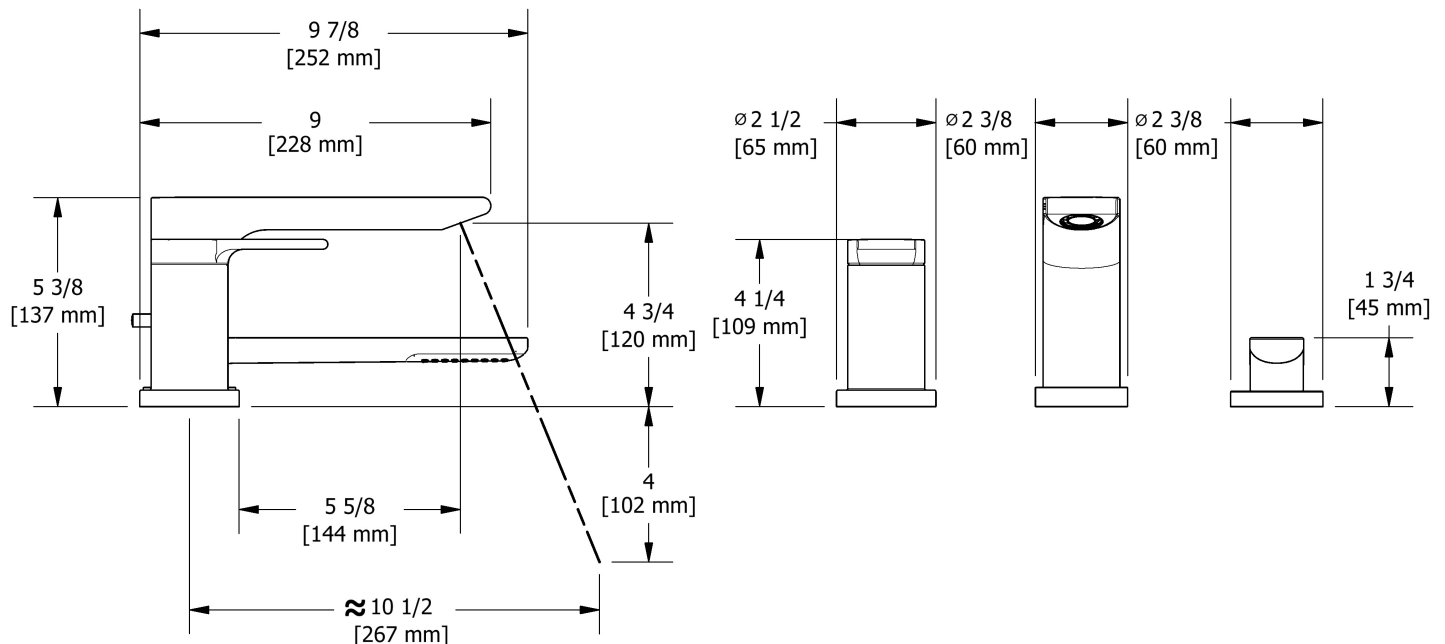

Les dimensions, les modèles et les finis présentés peuvent différer.

Garantie

Le produit **Riobel Inc.** que vous venez d'acquérir est couvert par une garantie À VIE limitée contre tout vice de fabrication sur les pièces et les finis chrome, PVS et noirs et toutes les pièces actives à partir de la date d'achat. Les autres finis, notamment les plastiques, sont garantis un an. Tous les composants électriques et électroniques sont couverts par une garantie limitée de 5 ans.

Service à la clientèle

Ontario, Ouest Canadien : 888-287-5354 Québec, Maritimes, États-Unis : 866-473-8442