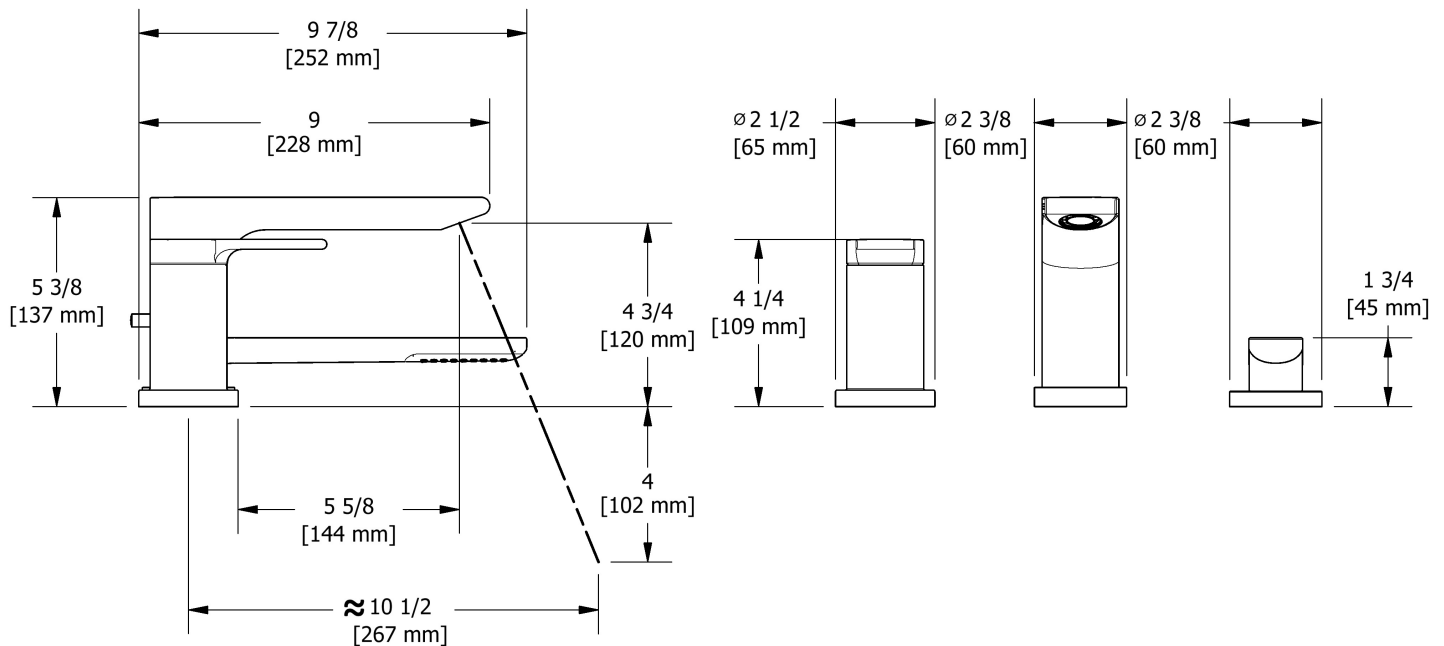

Les dimensions, les modèles et les finis présentés peuvent différer.

Garantie

Le produit **Riobel Inc.** que vous venez d'acquérir est couvert par une garantie À VIE limitée contre tout vice de fabrication sur les pièces et les finis chrome, PVS et noirs et toutes les pièces actives à partir de la date d'achat. Les autres finis, notamment les plastiques, sont garantis un an. Tous les composants électriques et électroniques sont couverts par une garantie limitée de 5 ans.

Service à la clientèle

Ontario, Ouest Canadien : 888-287-5354 Québec, Maritimes, États-Unis : 866-473-8442