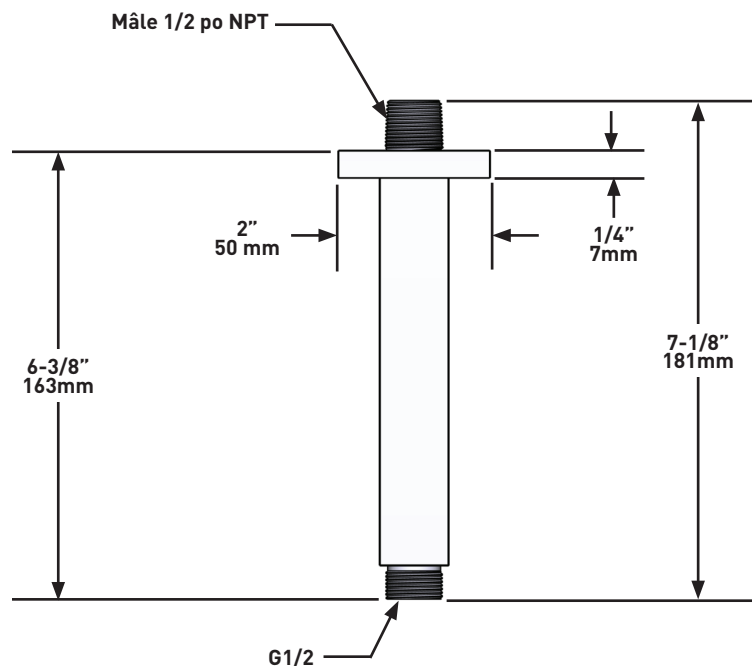

SPÉCIFICATIONS

DESCRIPTION

- Entrée mâle de 1/2 po NPT
- Rosace carrée avec vis

GARANTIE

- La plupart des produits ou pièces comprend des «garanties limitées» contre les défauts de fabrication. Pour les clients des États-Unis: veuillez consulter houseofrohl.com/support; Pour les clients du Canada : veuillez consulter houseofrohl.ca/support pour connaître les conditions complètes de la garantie des produits et finis.

Bras de douche carré vertical 15 cm (6")

MODÈLES : 548

For warranty or additional information, contact:

US Customers

U.S.A.
houseofrohl.com/support
1-800-777-9762

Canadian Customers

QUEBEC / MARITIMES / WESTERN CANADA
QUÉBEC / MARITIMES / OUEST CANADIEN
QUEBEC / MARITIMOS / CANADA OCCIDENTAL
houseofrohl.ca/support
1-866-473-8442

ONTARIO
houseofrohl.ca/support
1-800-287-5354