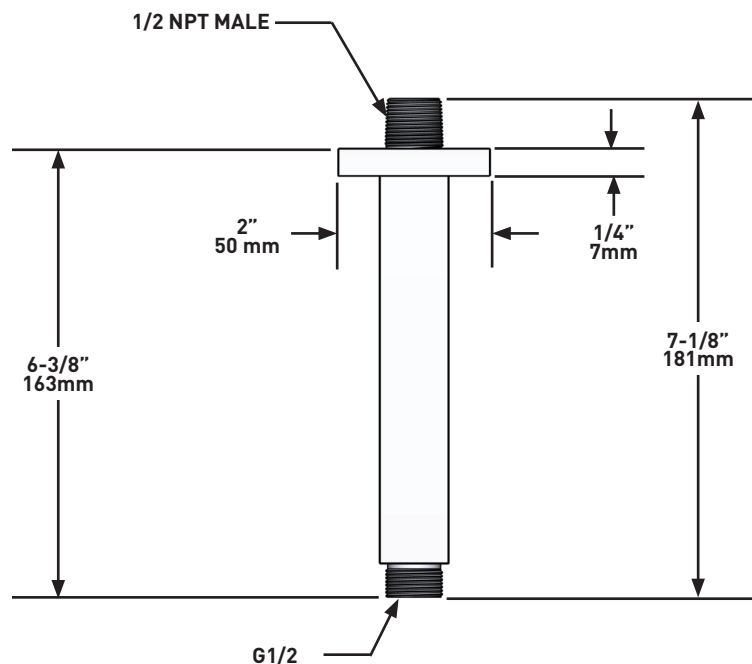

SPECIFICATIONS

DESCRIPTION

- 1/2 NPT inlet male
- Square flange with set screw

WARRANTY

- Most products or parts carry "Limited Warranties" against manufacturing defects. For US customers please visit houseofrohl.com/support and for Canadian customers please visit houseofrohl.ca/support for complete product and finish warranty.

15 cm (6") vertical square shower arm

MODELS: 548

For warranty or additional information, contact:

US Customers

U.S.A.
houseofrohl.com/support
 1-800-777-9762

Canadian Customers

QUEBEC / MARITIMES / WESTERN CANADA
 QUÉBEC / MARITIMES / OUEST CANADIEN
 QUEBEC / MARITIMOS / CANADA OCCIDENTAL
houseofrohl.ca/support
 1-866-473-8442

ONTARIO
houseofrohl.ca/support
 1-800-287-5354

SPÉCIFICATIONS

DESCRIPTION

- Entrée mâle de 1/2 po NPT
- Rosace carrée avec vis

GARANTIE

- La plupart des produits ou pièces comprend des «garanties limitées» contre les défauts de fabrication. Pour les clients des États-Unis: veuillez consulter houseofrohl.com/support; Pour les clients du Canada : veuillez consulter houseofrohl.ca/support pour connaître les conditions complètes de la garantie des produits et finis.

ONTARIO
houseofrohl.ca/support
 1-800-287-5354

ESPECIFICACIONES

DESCRIPCIÓN

- Entrada macho NPT de 1/2
- Brida cuadrada con tornillo prisionero

GARANTÍA

- La mayoría de los productos o piezas cuentan con "Garantías Limitadas" por defectos de fabricación. A los clientes en EE. UU. se les recomienda visitar houseofrohl.com/support y a los clientes en Canadá, houseofrohl.ca/support, para consultar las condiciones completas de la garantía de los productos y acabados.