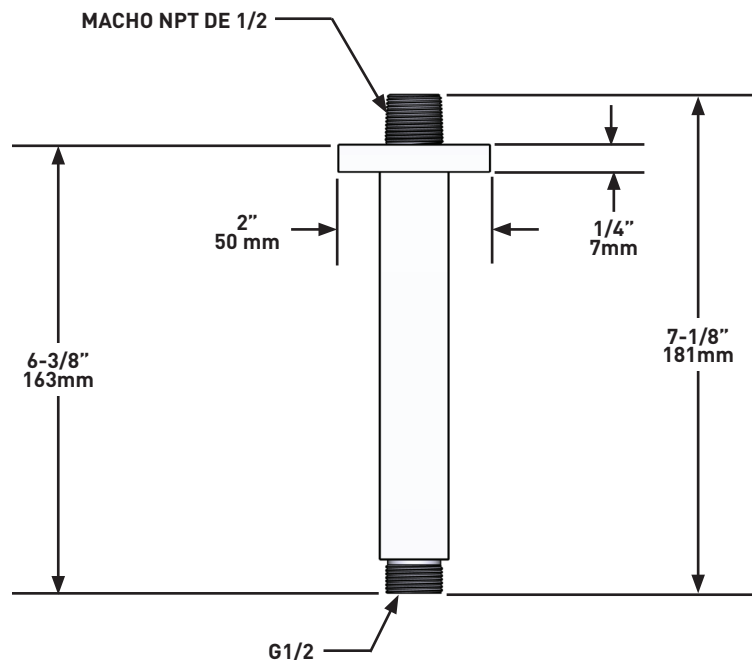

ONTARIO
houseofrohl.ca/support
 1-800-287-5354

SPÉCIFICATIONS

DESCRIPTION

- Entrée mâle de 1/2 po NPT
- Rosace carrée avec vis

GARANTIE

- La plupart des produits ou pièces comprend des «garanties limitées» contre les défauts de fabrication. Pour les clients des États-Unis: veuillez consulter houseofrohl.com/support; Pour les clients du Canada : veuillez consulter houseofrohl.ca/support pour connaître les conditions complètes de la garantie des produits et finis.

ONTARIO
houseofrohl.ca/support
 1-800-287-5354

ESPECIFICACIONES

DESCRIPCIÓN

- Entrada macho NPT de 1/2
- Brida cuadrada con tornillo prisionero

GARANTÍA

- La mayoría de los productos o piezas cuentan con "Garantías Limitadas" por defectos de fabricación. A los clientes en EE. UU. se les recomienda visitar houseofrohl.com/support y a los clientes en Canadá, houseofrohl.ca/support, para consultar las condiciones completas de la garantía de los productos y acabados.

Brazo de ducha cuadrado vertical de 15 cm (6")

MODELOS: 548

For warranty or additional information, contact:

US Customers

U.S.A.
houseofrohl.com/support
 1-800-777-9762

Canadian Customers

QUEBEC / MARITIMES / WESTERN CANADA
 QUÉBEC / MARITIMES / OUEST CANADIEN
 QUEBEC / MARITIMOS / CANADA OCCIDENTAL
houseofrohl.ca/support
 1-866-473-8442