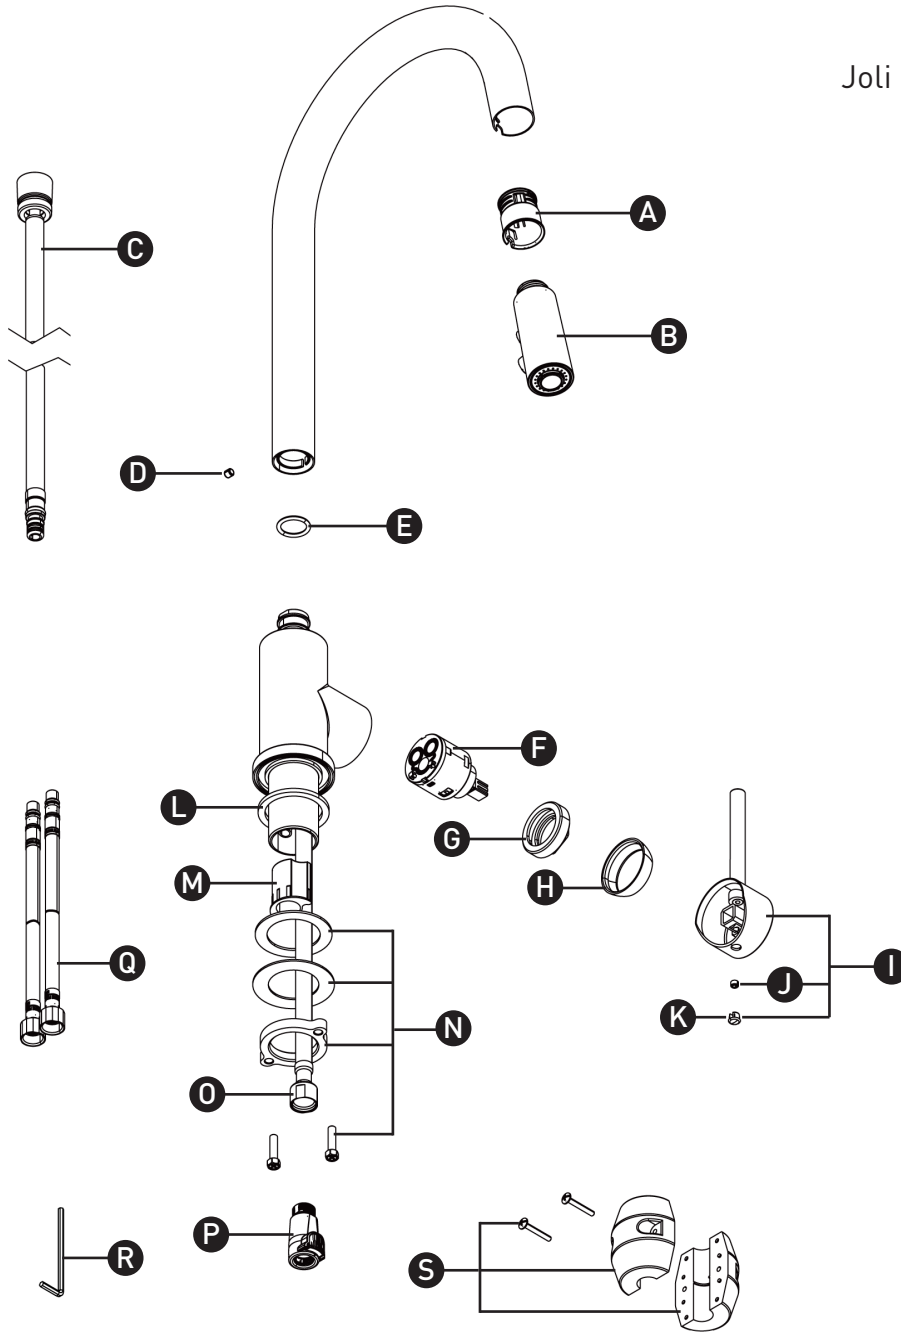

PEDIR POR NÚMERO DE REFERENCIA

PIEZAS ILUSTRADAS

JL101

Joli llave para lavabo de un solo hueco

ID	Referencia del kit	Acabado
A	019-719	N/A
B*	4327	Ver más abajo
C	7005	N/A
D*	142-040	Ver más abajo
E	226-171	N/A
F	212930	N/A
G*	305-027	Ver más abajo
H*	212929	Ver más abajo
I*	212927	Ver más abajo
J	152-040	N/A
K*	003-013	Ver más abajo
L	212923	N/A
M	390-411	N/A
N	7472	N/A
O	7178	N/A
P	S7-443 (1.8gpm / 6.8l/min)	N/A
	S7-443-15 (1.5gpm / 5.7l/min)	N/A
	S7-443-12 (1.2gpm / 4.6l/min)	N/A
Q	7108 (2x)	N/A
R	505-025 (Llave Allen 2.5mm)	N/A
S	9-535	N/A

*Acabado determinado por el sufijo

Acabado	Descripción
C	Cromo
BK	Negro
SST	Acero inoxidable

For warranty or additional information, contact:

US Customers

U.S.A.
houseofrohl.com/support
1-800-777-9762

Canadian Customers

QUEBEC / MARITIMES / WESTERN CANADA
QUÉBEC / MARITIMES / OUEST CANADIEN
QUEBEC / MARITIMOS / CANADA OCCIDENTAL
houseofrohl.ca/support
1-866-473-8442

ONTARIO
houseofrohl.ca/support
1-800-287-5354