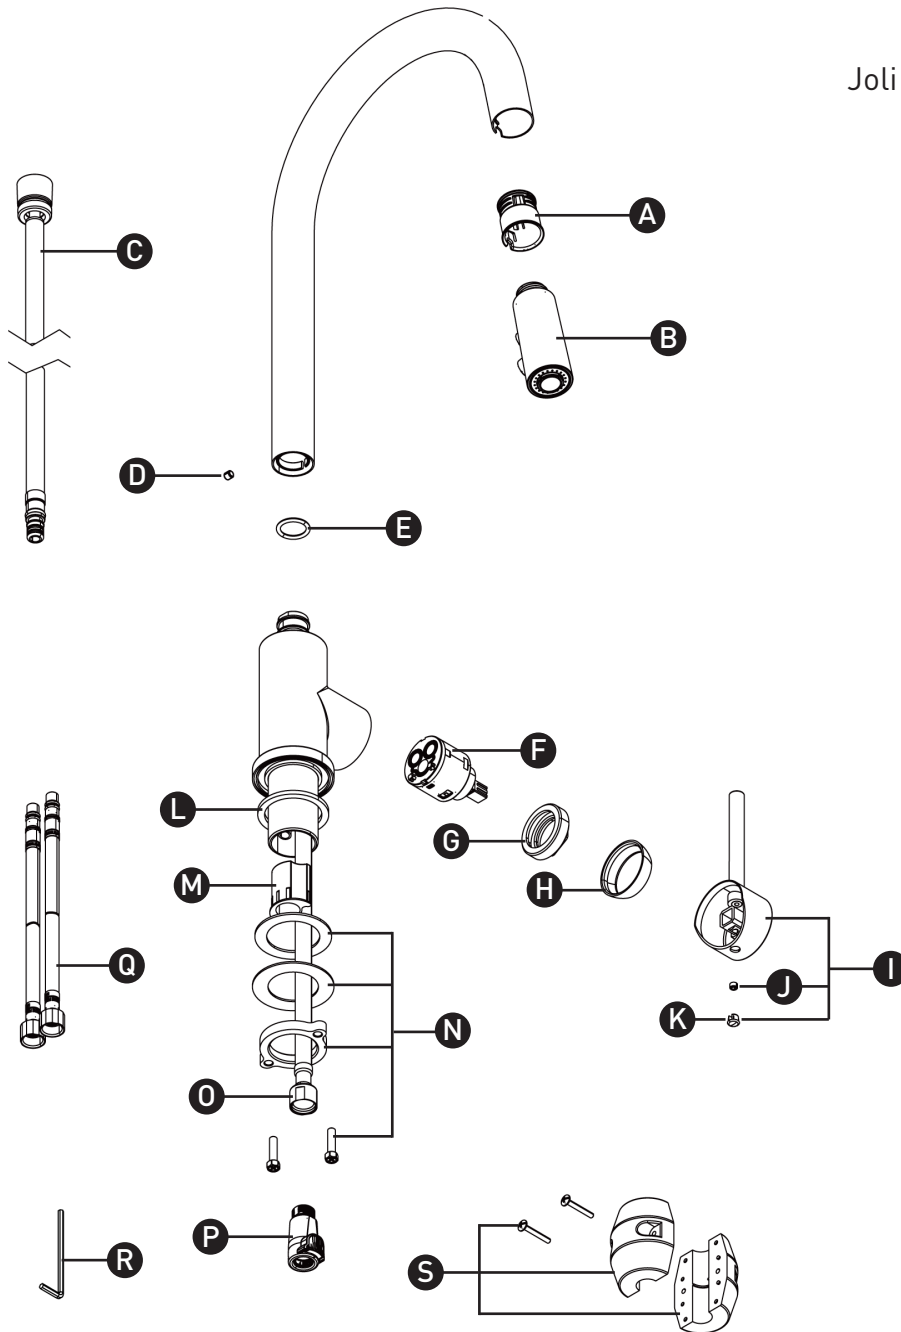

VEUILLEZ EFFECTUER VOTRE COMMANDE
PAR NO DE RÉFÉRENCE

ILLUSTRATIONS DES PIÈCES

JL101

Joli robinet de cuisine avec douchette

ID	Référence du kit	Finition
A	019-719	N/A
B*	4327	Voir ci-dessous
C	7005	N/A
D*	142-040	Voir ci-dessous
E	226-171	N/A
F	212930	N/A
G*	305-027	Voir ci-dessous
H*	212929	Voir ci-dessous
I*	212927	Voir ci-dessous
J	152-040	N/A
K*	003-013	Voir ci-dessous
L	212923	N/A
M	390-411	N/A
N	7472	N/A
O	7178	N/A
P	S7-443 (1.8gpm / 6.8l/min)	N/A
	S7-443-15 (1.5gpm / 5.7l/min)	N/A
	S7-443-12 (1.2gpm / 4.6l/min)	N/A
Q	7108 (2x)	N/A
R	505-025 (Clé hexagonale 2.5mm)	N/A
S	9-535	N/A

*Finition déterminée par le Suffixe

Finition

C
BK
SST

Description

Chrome
Noir
Acier inoxydable

For warranty or additional information, contact:

US Customers

U.S.A.
houseofrohl.com/support
1-800-777-9762

Canadian Customers

QUEBEC / MARITIMES / WESTERN CANADA
QUÉBEC / MARITIMES / OUEST CANADIEN
QUEBEC / MARITIMOS / CANADA OCCIDENTAL
houseofrohl.ca/support
1-866-473-8442

ONTARIO
houseofrohl.ca/support
1-800-287-5354