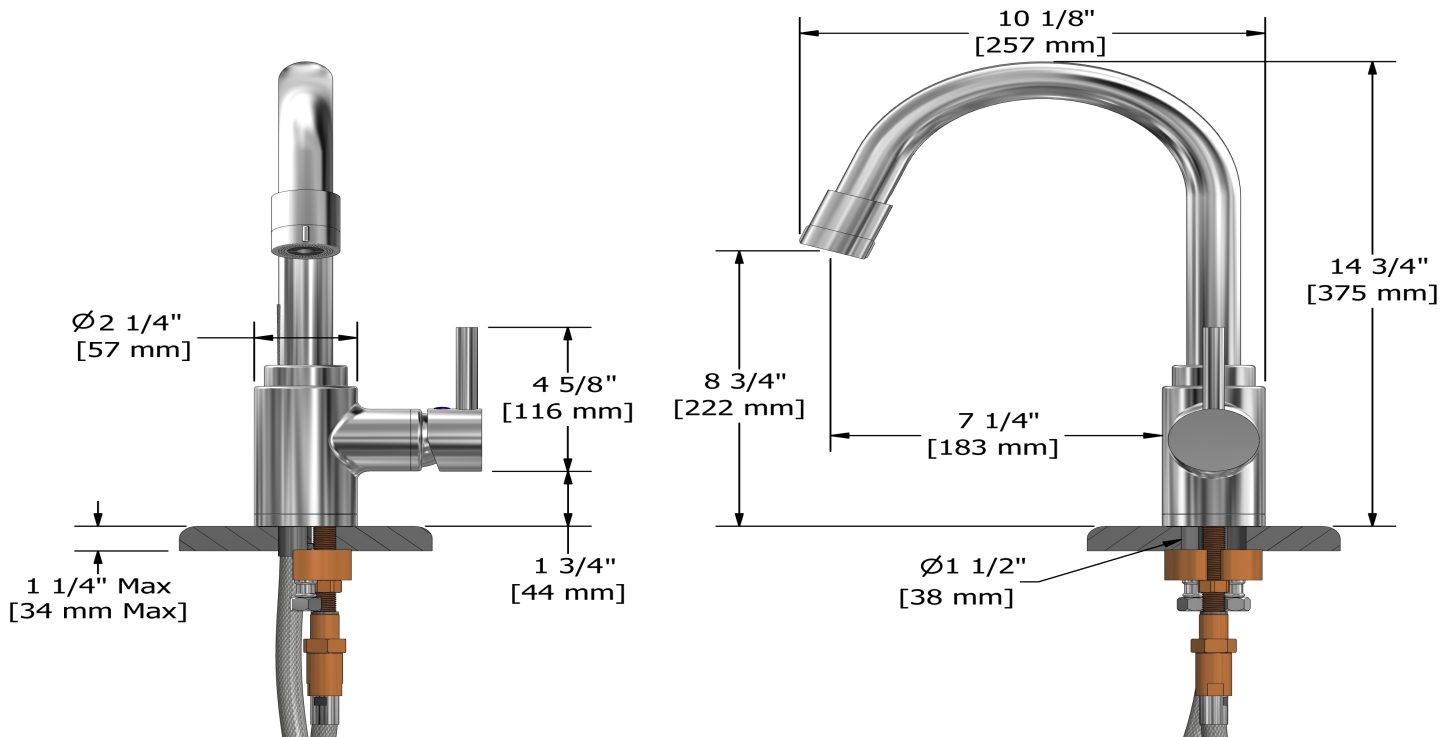

Robinet de cuisine avec douchette
BO101

UPC®

Spécifications

Descriptions

- Speedway 3/8" compression
- Cartouche de céramique
- Douchette rétractable 2 jets
- Boyau en polypropylène et polyester d'aluminium avec joint rotatif intégré

Débit disponible

- 8.3 L/min, 2.2 gpm (US) 60psi

Certifications

- CSA B125.1
- NSF/ANSI standard 61 et 372
- ASME A112.18.1
- Approbation CMR248

Les dimensions, les modèles et les finis présentés peuvent différer.

Service à la clientèle

Ontario, Ouest Canadien : 888-287-5354 Québec, Maritimes, États-Unis : 866-473-8442

2020.11.06

Kitchen faucet with spray
BO101

UPC®

Specifications

Descriptions

- 3/8" speedway compression
- Ceramic cartridge
- 2-jet pull-down spray
- Polypropylene and polyester aluminium hose with integrated swivel