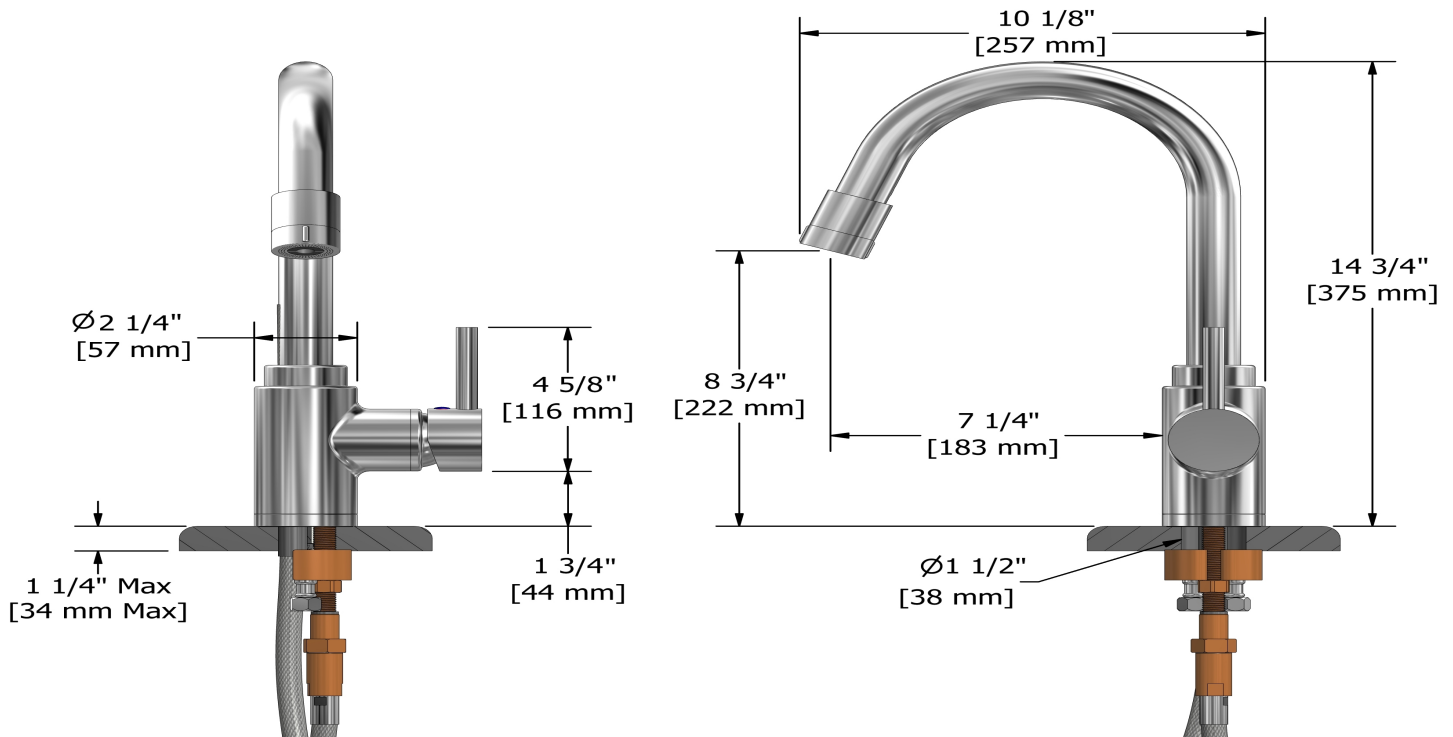

Sizes, models and finishes may differ from thoses presented.

Warranty

This **Riobel Inc.** product you have purchased carries a Limited Lifetime Warranty on the chrome, PVD finish, blacks and all working parts and is guaranteed from the initial purchase date against all manufacturing defects. All other finishes, including plastic components, are guaranteed for one year. All electric and/or electronic parts are covered by a 5-year limited warranty.

Customer Service

Ontario, West Canada : 888-287-5354 Quebec, Maritimes, United States : 866-473-8442

2020.11.06