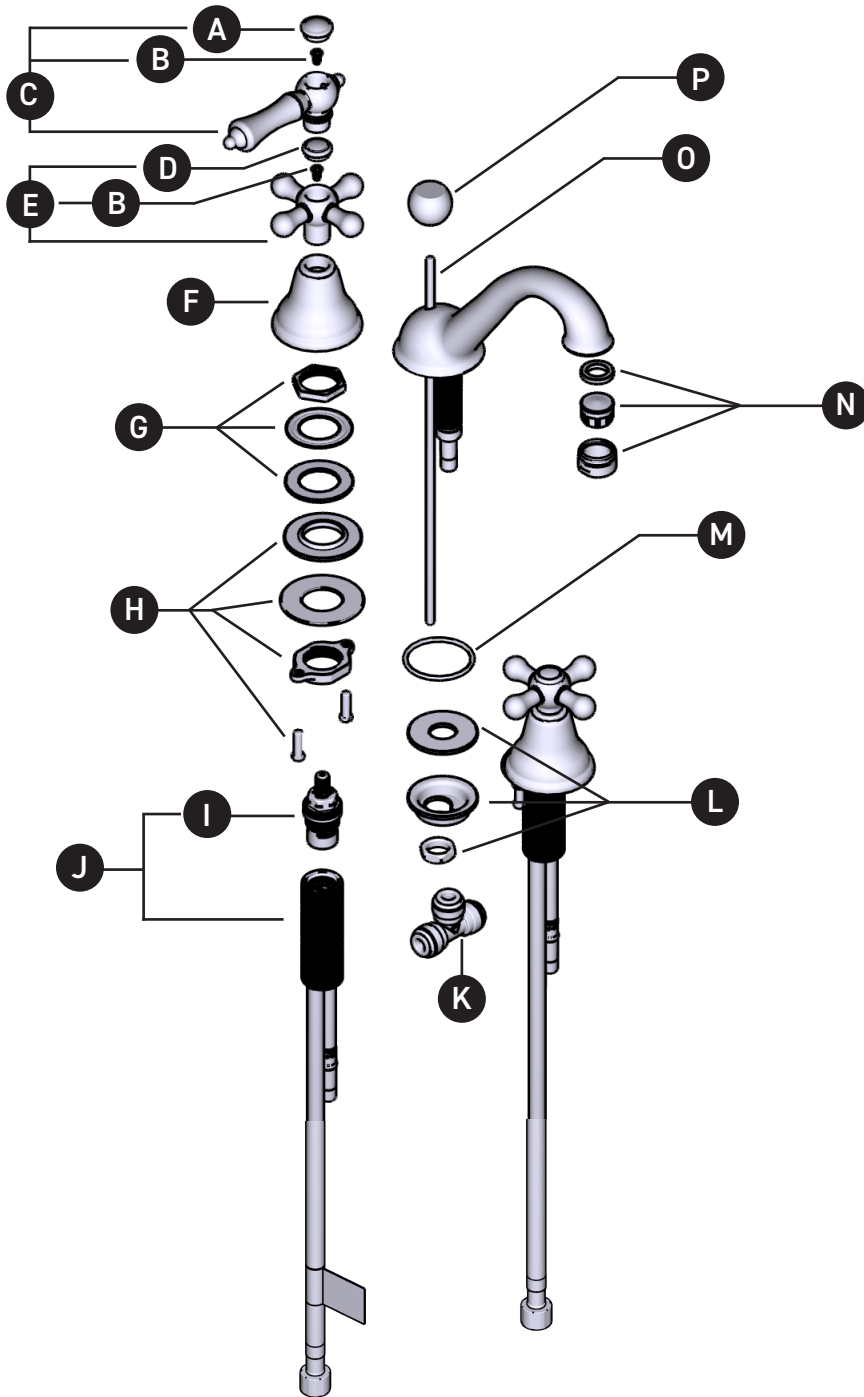

ORDENAR POR NÚMERO DE PIEZA

Nº de ident.	Nº de ident.	Acabado
*A	003-005	Ver a continuación
B	140-070	N/A
*C	1291	Ver a continuación
*D	003-001	Ver a continuación
*E	1296	Ver a continuación
*F	2332	Ver a continuación
G	7302	N/A
H	S7-460	Ver a continuación
I	S401-079 (Caliente)	N/A
	S401-080 (Frío)	N/A
J	S0-502-B (Frío)	N/A
	S0-502-R (Caliente)	N/A
K	S7-328	N/A
L	S7-436	N/A
M	S220-420	N/A
*N	S6-560-15 (1.5gpm / 5.7l/min)	Ver a continuación
	S6-560-12 (1.2gpm / 4.6l/min)	Ver a continuación
	S6-560-10 (1.0gpm / 3.8l/min)	Ver a continuación
	S6-560-05 (0.5gpm / 1.9l/min)	Ver a continuación
*O	315-149	Ver a continuación
*P	313-175	Ver a continuación

*Acabado determinado por Suffix

Acabado	Descripción
C	Cromo
BN	Níquel cepillado (PVD)
PN	Níquel pulido (PVD)
CW	Cromo/Blanco

U.S.A.
HOUSEOFROHL.COM
1-800-777-9762

QUEBEC / MARITIMES / WESTERN CANADA
QUÉBEC / MARITIMES / OUEST CANADIEN
QUEBEC / MARITIMOS / CANADA OCCIDENTAL
HOUSEOFROHL.CA
1-866-473-8442

ONTARIO
HOUSEOFROHL.CA
1-888-287-5354

A DISTINCTIVE MEMBER OF THE HOUSE OF ROHL
UN MEMBRE DISTINCTIF DE HOUSE OF ROHL
MIEMBRO DISTINTIVO DE LA FAMILIA HOUSE OF ROHL