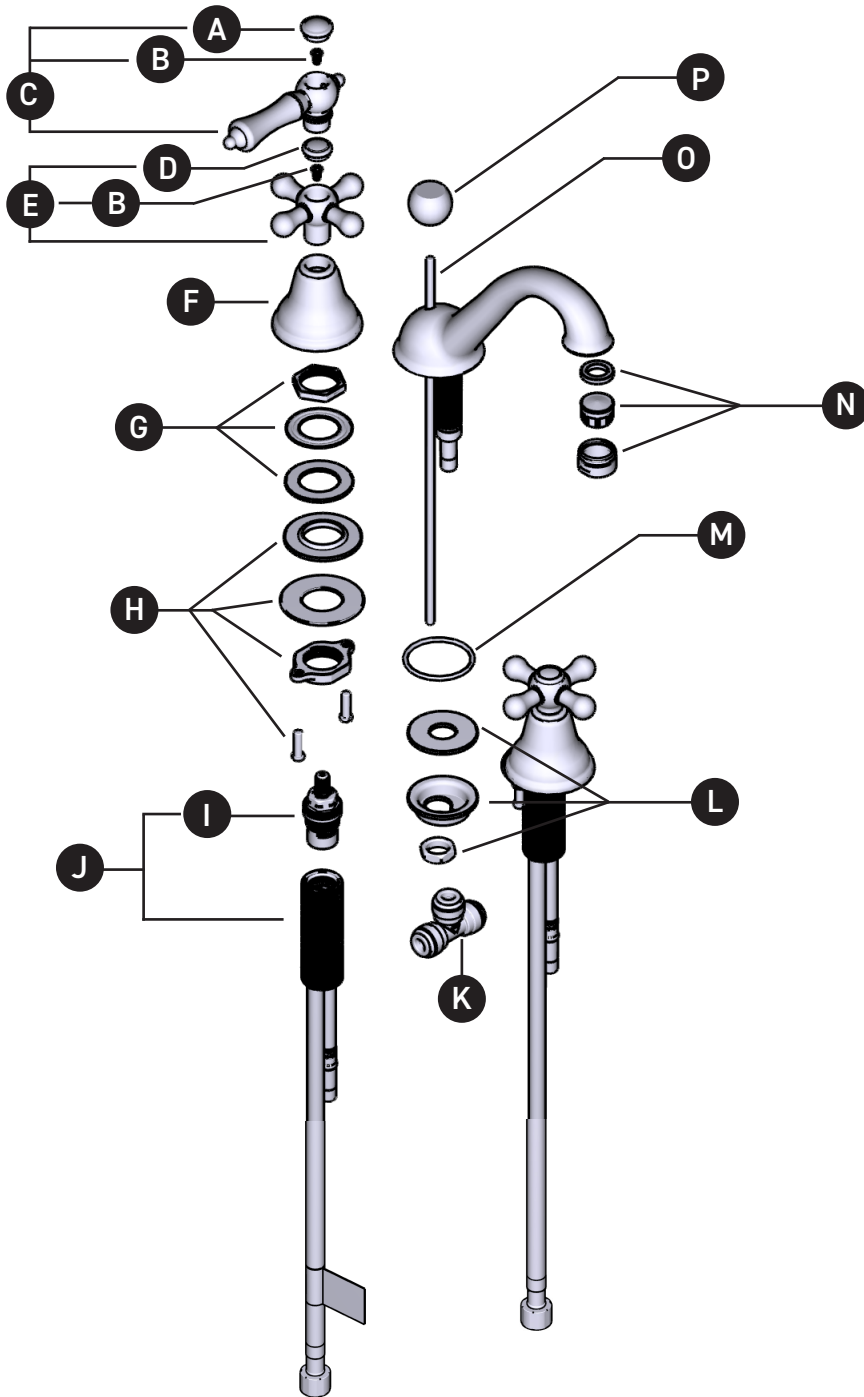

### GN08

8" Lavatory Faucet

ORDER BY PART NUMBER

ID	Kit Number	Finish
*A	003-005	See below
B	140-070	N/A
*C	1291	See below
*D	003-001	See below
*E	1296	See below
*F	2332	See below
G	7302	N/A
H	S7-460	See below
I	S401-079 (Hot)	N/A
	S401-080 (Cold)	N/A
J	S0-502-B (Cold)	N/A
	S0-502-R (Hot)	N/A
K	S7-328	N/A
L	S7-436	N/A
M	S220-420	N/A
*N	S6-560-15 (1.5gpm / 5.7l/min)	See below
	S6-560-12 (1.2gpm / 4.6l/min)	See below
	S6-560-10 (1.0gpm / 3.8l/min)	See below
	S6-560-05 (0.5gpm / 1.9l/min)	See below
*O	315-149	See below
*P	313-175	See below

**\*Finish Determined by Suffix**

Finish	Description
C	Chrome
BN	Brushed Nickel (PVD)
PN	Polished Nickel (PVD)
CW	Chrome/White

U.S.A.  
HOUSEOFROHL.COM  
1-800-777-9762

QUEBEC / MARITIMES / WESTERN CANADA  
QUÉBEC / MARITIMES / OUEST CANADIEN  
QUEBEC / MARITIMOS / CANADA OCCIDENTAL  
HOUSEOFROHL.CA  
1-866-473-8442

## GN08

Robinet de lavabo 8"

VEUILLEZ EFFECTUER VOTRE COMMANDE PAR N° DE PIÈCE

N° d'id.	N° de trousse	Finis
*A	003-005	Voir ci-dessous
B	140-070	N/A
*C	1291	Voir ci-dessous
*D	003-001	Voir ci-dessous
*E	1296	Voir ci-dessous
*F	2332	Voir ci-dessous
G	7302	N/A
H	S7-460	Voir ci-dessous
I	S401-079 (Chaud)	N/A
	S401-080 (Froid)	N/A
J	S0-502-B (Froid)	N/A
	S0-502-R (Chaud)	N/A
K	S7-328	N/A
L	S7-436	N/A
M	S220-420	N/A
*N	S6-560-15 (1.5gpm / 5.7l/min)	Voir ci-dessous
	S6-560-12 (1.2gpm / 4.6l/min)	Voir ci-dessous
	S6-560-10 (1.0gpm / 3.8l/min)	Voir ci-dessous
	S6-560-05 (0.5gpm / 1.9l/min)	Voir ci-dessous
*O	315-149	Voir ci-dessous
*P	313-175	Voir ci-dessous