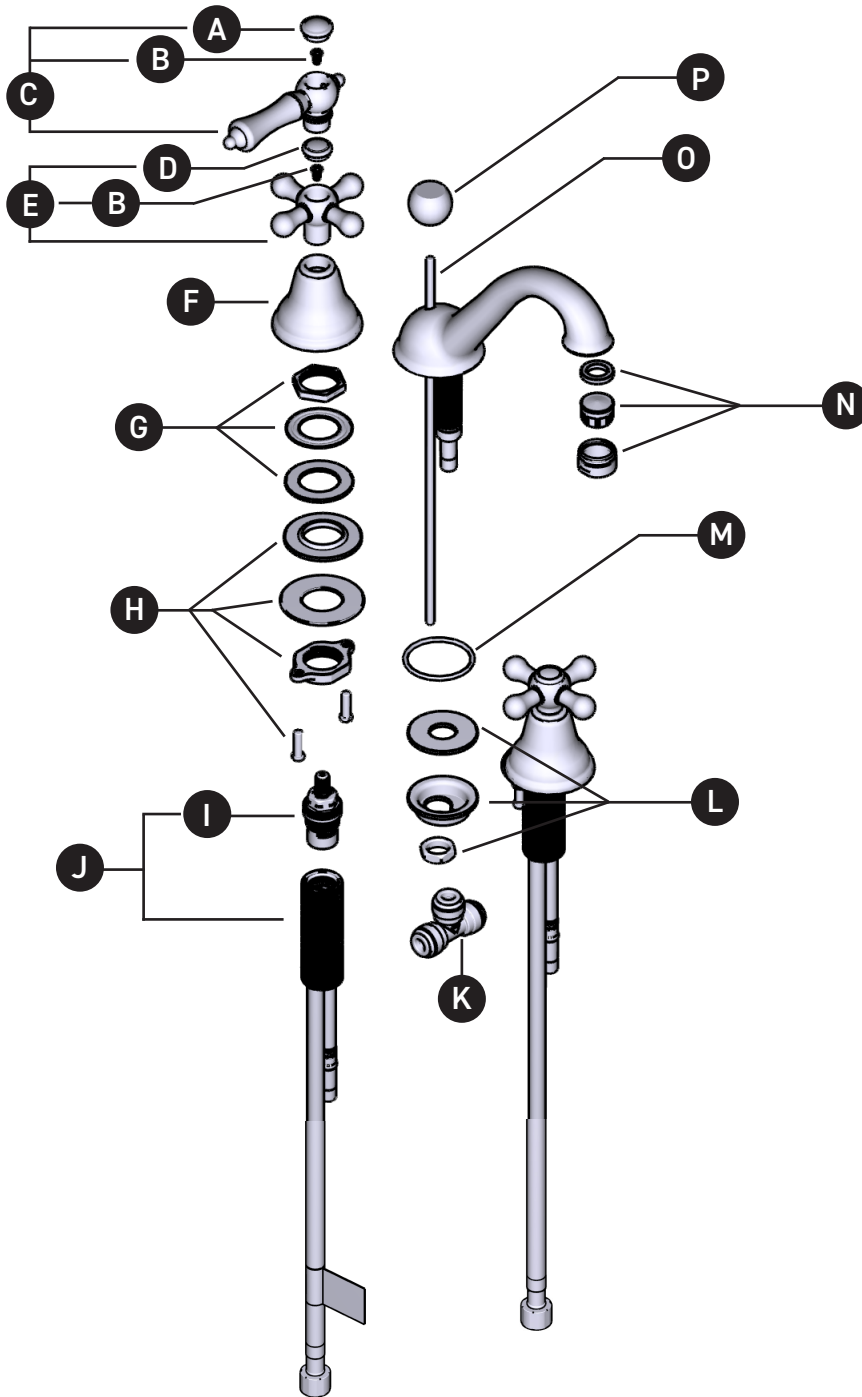

### GN08

8" Lavatory Faucet

ORDER BY PART NUMBER

ID	Kit Number	Finish
*A	003-005	See below
B	140-070	N/A
*C	1291	See below
*D	003-001	See below
*E	1296	See below
*F	2332	See below
G	7302	N/A
H	S7-460	See below
I	S401-079 (Hot)	N/A
	S401-080 (Cold)	N/A
J	S0-502-B (Cold)	N/A
	S0-502-R (Hot)	N/A
K	S7-328	N/A
L	S7-436	N/A
M	S220-420	N/A
*N	S6-560-15 (1.5gpm / 5.7l/min)	See below
	S6-560-12 (1.2gpm / 4.6l/min)	See below
	S6-560-10 (1.0gpm / 3.8l/min)	See below
	S6-560-05 (0.5gpm / 1.9l/min)	See below
*O	315-149	See below
*P	313-175	See below

**\*Finish Determined by Suffix**

Finish	Description
C	Chrome
BN	Brushed Nickel (PVD)
PN	Polished Nickel (PVD)
CW	Chrome/White

U.S.A.  
HOUSEOFROHL.COM  
1-800-777-9762

QUEBEC / MARITIMES / WESTERN CANADA  
QUÉBEC / MARITIMES / OUEST CANADIEN  
QUEBEC / MARITIMOS / CANADA OCCIDENTAL  
HOUSEOFROHL.CA  
1-866-473-8442

## GN08

Robinet de lavabo 8"

VEUILLEZ EFFECTUER VOTRE COMMANDE PAR N° DE PIÈCE

N° d'id.	N° de trousse	Finis
*A	003-005	Voir ci-dessous
B	140-070	N/A
*C	1291	Voir ci-dessous
*D	003-001	Voir ci-dessous
*E	1296	Voir ci-dessous
*F	2332	Voir ci-dessous
G	7302	N/A
H	S7-460	Voir ci-dessous
I	S401-079 (Chaud)	N/A
	S401-080 (Froid)	N/A
J	S0-502-B (Froid)	N/A
	S0-502-R (Chaud)	N/A
K	S7-328	N/A
L	S7-436	N/A
M	S220-420	N/A
*N	S6-560-15 (1.5gpm / 5.7l/min)	Voir ci-dessous
	S6-560-12 (1.2gpm / 4.6l/min)	Voir ci-dessous
	S6-560-10 (1.0gpm / 3.8l/min)	Voir ci-dessous
	S6-560-05 (0.5gpm / 1.9l/min)	Voir ci-dessous
*O	315-149	Voir ci-dessous
*P	313-175	Voir ci-dessous