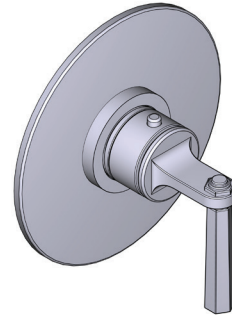

DESCRIPTION

- Temperature control only
- Rough-in valve sold separately:
  - Order 1005N rough-in valve
  - Volume control(s) required

STANDARDS

- ASME A112.18.1
- ADA

WARRANTY

- Most products or parts carry "Limited Warranties" against manufacturing defects. For US customers please visit houseofrohl.com/support and for Canadian customers please visit houseofrohl.ca/support for complete product and finish warranty.

SPECIFICATIONS

Modelle™

3/4" Thermostatic Trim Without Volume Control

MODELS: TMD13W1LM