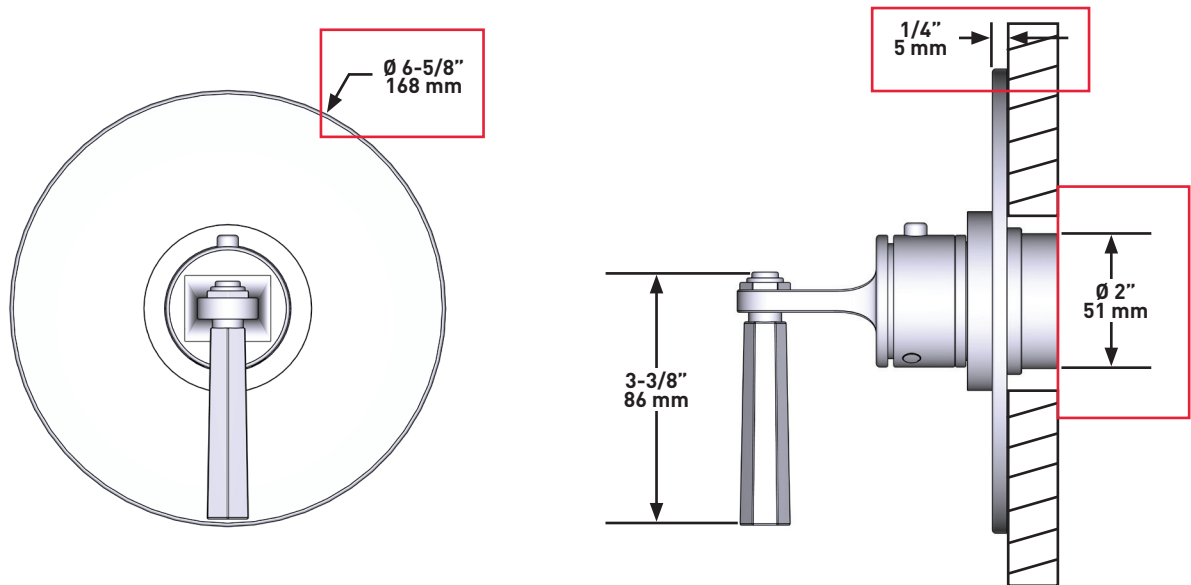

SPÉCIFICATIONS**Modelle^{MC}**

Garniture pour valve thermostatique 3/4"
sans contrôle de volume

MODÈLES : TMD13W1LM

Si vous souhaitez obtenir de l'information supplémentaire à propos de la garantie ou de tout autre élément, communiquez avec :