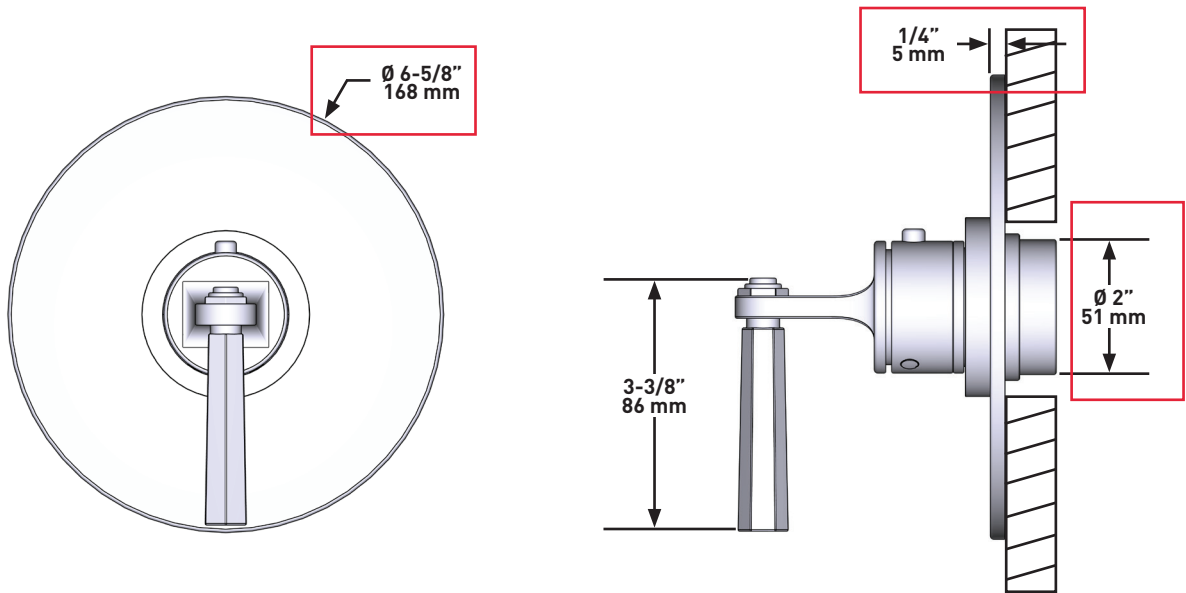

ESPECIFICACIONES

Modelle™

Conjunto exterior termostático de 3/4 pulgadas sin control de volumen

MODELOS: TMD13W1LM

Para preguntas sobre la garantía o para obtener más información, favor de comunicarse con: