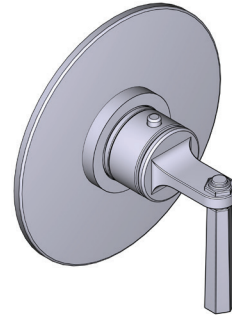

SPÉCIFICATIONS**Modelle^{MC}**

Garniture pour valve thermostatique 3/4"
sans contrôle de volume

MODÈLES : TMD13W1LM

Si vous souhaitez obtenir de l'information supplémentaire à propos de la garantie ou de tout autre élément, communiquez avec :