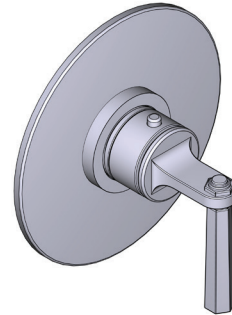

DESCRIPCIÓN

- Solo control de temperatura
- La válvula de entrada se vende por separado:
  - Ordene la válvula de entrada
  - Se requiere una válvula de control de volumen

ESTÁNDARES

- ASME A112.18.1
- ADA

GARANTÍA

- La mayoría de los productos o piezas cuentan con "Garantías Limitadas" por defectos de fabricación. A los clientes en EE. UU. se les recomienda visitar houseofrohl.com/support y a los clientes en Canadá, houseofrohl.ca/support, para consultar las condiciones completas de la garantía de los productos y acabados.

ESPECIFICACIONES

Modelle™

Conjunto exterior termostático de 3/4 pulgadas sin control de volumen

MODELOS: TMD13W1LM