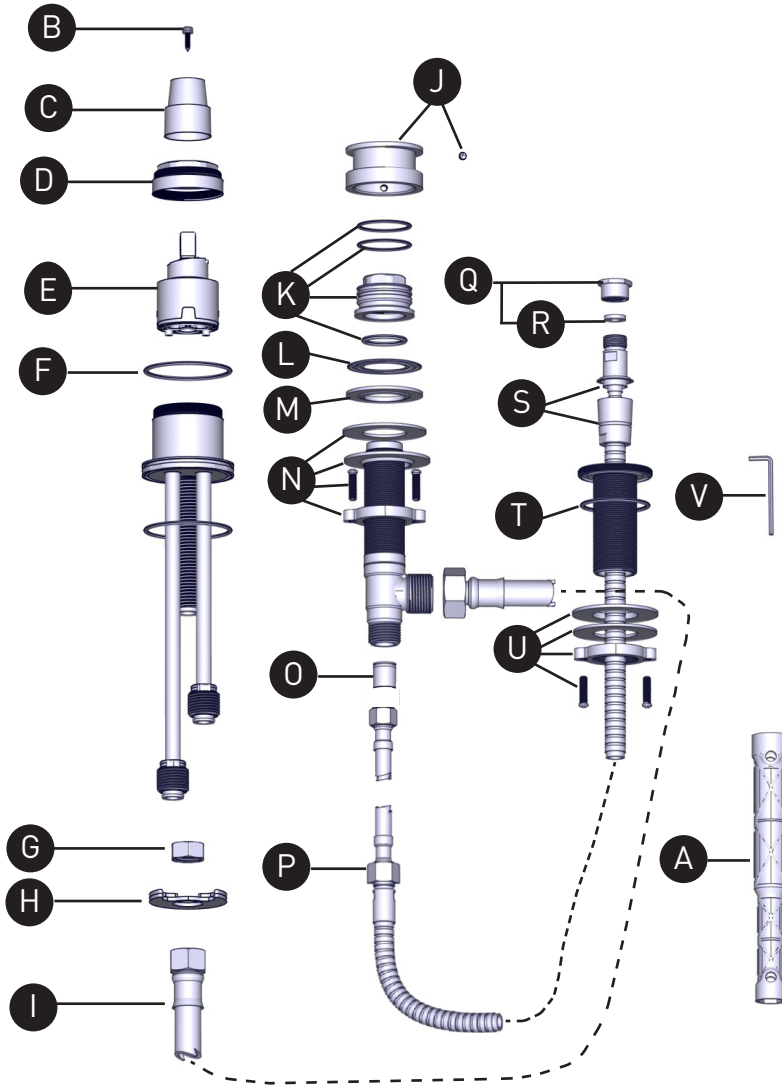

ORDER BY PART NUMBER

ILLUSTRATED PARTS

RHTB

Deck Mount Tub Filler Rough-in Valve

Kit Number	ID	Kit Number	Finish
	A	500-009	N/A
0990 or/ou 0990-EX or/ou 0990-SPEX	B	392-025	N/A
	C	430-010	N/A
	D	305-075	N/A
	E	401-016	N/A
	F	225-520 (x2)	N/A
	G	305-056	N/A
	H	7463	N/A
	I	7116	N/A
0616	J	220047	N/A
	K	7322	N/A
	L	301-002	N/A
	M	302-004	N/A
	N	7422	N/A
	O	405-997	N/A
	P	7047	N/A
7050	Q	220048	N/A
	R	302-462	N/A
	S	7450	N/A
7445	T	225-400	N/A
	U	7420	N/A
	V	505-025	N/A

ONTARIO
houseofrohl.ca/support
1-800-287-5354

VEUILLEZ EFFECTUER VOTRE COMMANDE
PAR NO DE RÉFÉRENCE

ILLUSTRATIONS DES PIÈCES

RHTB

Brut de bain 3 morceaux

Référence du kit	ID	Référence du kit	Finition
	A	500-009	N/A
0990 or/ou 0990-EX or/ou 0990-SPEX	B	392-025	N/A
	C	430-010	N/A
	D	305-075	N/A
	E	401-016	N/A
	F	225-520 (x2)	N/A
	G	305-056	N/A
	H	7463	N/A
	I	7116	N/A
0616	J	220047	N/A
	K	7322	N/A
	L	301-002	N/A
	M	302-004	N/A
	N	7422	N/A
	O	405-997	N/A
	P	7047	N/A
7050	Q	220048	N/A
	R	302-462	N/A
	S	7450	N/A
7445	T	225-400	N/A
	U	7420	N/A
	V	505-025	N/A

Válvula empotrada para llenado de tina montada en cubierta

Referencia del kit	ID	Referencia del kit	Acabado
	A	500-009	N/A
0990 or/ou 0990-EX or/ou 0990-SPEX	B	392-025	N/A
	C	430-010	N/A
	D	305-075	N/A
	E	401-016	N/A
	F	225-520 (x2)	N/A
	G	305-056	N/A
	H	7463	N/A
	I	7116	N/A
0616	J	220047	N/A
	K	7322	N/A
	L	301-002	N/A
	M	302-004	N/A
	N	7422	N/A
	O	405-997	N/A
7050	P	7047	N/A
	Q	220048	N/A
	R	302-462	N/A
7445	S	7450	N/A
	T	225-400	N/A
	U	7420	N/A
	V	505-025	N/A