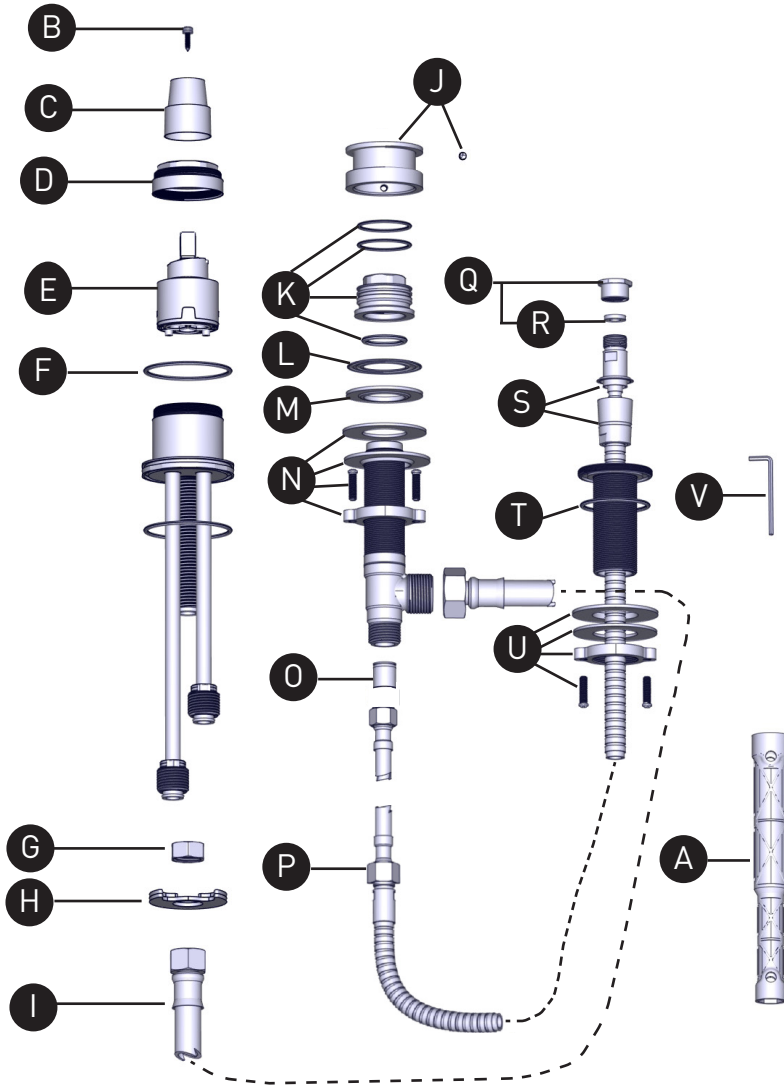

ORDER BY PART NUMBER

ILLUSTRATED PARTS

RHTB

Deck Mount Tub Filler Rough-in Valve

Kit Number	ID	Kit Number	Finish
	A	500-009	N/A
0990 or/ou 0990-EX or/ou 0990-SPEX	B	392-025	N/A
	C	430-010	N/A
	D	305-075	N/A
	E	401-016	N/A
	F	225-520 (x2)	N/A
	G	305-056	N/A
	H	7463	N/A
	I	7116	N/A
0616	J	220047	N/A
	K	7322	N/A
	L	301-002	N/A
	M	302-004	N/A
	N	7422	N/A
	O	405-997	N/A
	P	7047	N/A
7050	Q	220048	N/A
	R	302-462	N/A
	S	7450	N/A
7445	T	225-400	N/A
	U	7420	N/A
	V	505-025	N/A

ONTARIO
houseofrohl.ca/support
1-800-287-5354

VEUILLEZ EFFECTUER VOTRE COMMANDE
PAR NO DE RÉFÉRENCE

ILLUSTRATIONS DES PIÈCES

RHTB

Brut de bain 3 morceaux

Référence du kit	ID	Référence du kit	Finition
	A	500-009	N/A
0990 or/ou 0990-EX or/ou 0990-SPEX	B	392-025	N/A
	C	430-010	N/A
	D	305-075	N/A
	E	401-016	N/A
	F	225-520 (x2)	N/A
	G	305-056	N/A
	H	7463	N/A
	I	7116	N/A
0616	J	220047	N/A
	K	7322	N/A
	L	301-002	N/A
	M	302-004	N/A
	N	7422	N/A
	O	405-997	N/A
	P	7047	N/A
7050	Q	220048	N/A
	R	302-462	N/A
	S	7450	N/A
7445	T	225-400	N/A
	U	7420	N/A
	V	505-025	N/A

ONTARIO
houseofrohl.ca/support
1-800-287-5354

Riobel

PERRIN & ROWE
LONDON

victoria ⊕ albert®

ROHL

PEDIR POR NÚMERO DE REFERENCIA

PIEZAS ILUSTRADAS

RHTB

Válvula empotrada para llenado de tina montada en cubierta

Referencia del kit	ID	Referencia del kit	Acabado
	A	500-009	N/A
0990 or/ou 0990-EX or/ou 0990-SPEX	B	392-025	N/A
	C	430-010	N/A
	D	305-075	N/A
	E	401-016	N/A
	F	225-520 (x2)	N/A
	G	305-056	N/A
	H	7463	N/A
	I	7116	N/A
0616	J	220047	N/A
	K	7322	N/A
	L	301-002	N/A
	M	302-004	N/A
	N	7422	N/A
	O	405-997	N/A
7050	P	7047	N/A
	Q	220048	N/A
	R	302-462	N/A
7445	S	7450	N/A
	T	225-400	N/A
	U	7420	N/A
	V	505-025	N/A