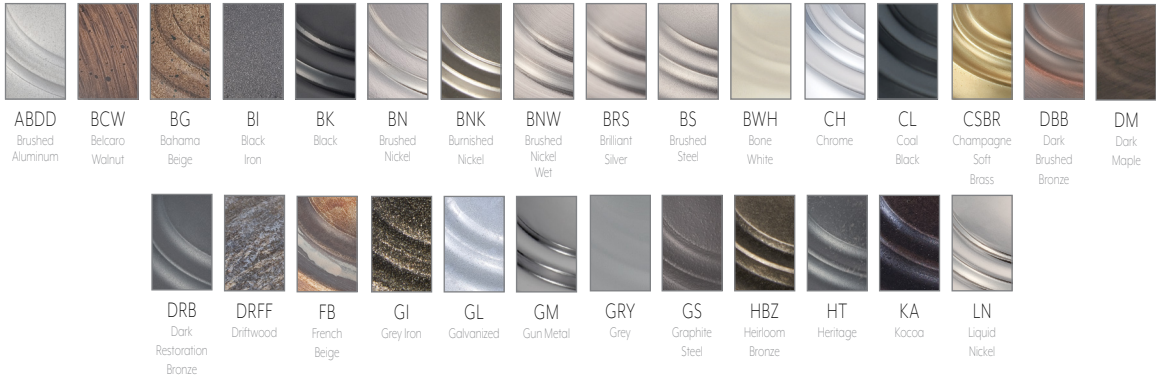

HANGING SYSTEMS

FINISH	ABDD	BCW	BG	BI	BK	BN	BNK	BNW	BRS	BS	BWH	CH	CL	CSBR	DBB	DRB	DRFF	FB	GI	GL	GM	GRY	GS	HBZ	HT	KA	LN	MBM	SM	DM	
DR5 SERIES DOWNROD ARE 3/4" I.D.																															
DR500-COUPLER	•**	•	•	•	•	•	•	•	-	•	•	•	•	•	•	•	•	•	•	•	•	•	•	•	•	•	•	•	-	-	-
DR503	•	•	•	•	•	•	•	•	-	•	•	-	•	-	•	•	•	•	•	•	•	•	•	•	•	•	•	•	-	-	-
DR504	•	•	-	-	-	•	-	-	-	-	-	-	-	-	-	•	-	-	-	-	-	-	-	-	-	-	-	-	-	-	
DR506	-	-	-	-	-	•	•	-	-	•	-	-	•	-	-	-	-	-	-	-	-	-	•	-	-	-	-	-	-	-	
DR510	-	-	-	-	-	•	•	•	-	•	-	-	•	-	-	-	-	-	-	-	-	-	-	•	-	-	-	•	•	•	
DR512	•	•	•	•	•	•	•	•	•	•	•	•	•	•	•	•	•	•	•	•	•	•	•	•	•	•	•	•	•	•	
DR518	•	•	•	•	•	•	•	•	•	•	•	•	•	•	•	•	•	•	•	•	•	•	•	•	•	•	•	•	•	•	
DR524	•	•	•	•	•	•	•	•	•	•	•	•	•	•	•	•	•	•	•	•	•	•	•	•	•	•	•	•	•	•	
DR536	•	•	•	•	•	•	•	•	•	•	•	•	•	•	•	•	•	•	•	•	•	•	•	•	•	•	•	•	•	•	
DR548	•	•	•	•	•	•	•	•	•	•	•	•	•	•	•	•	•	•	•	•	•	•	•	•	•	•	•	•	•	•	
DR560	•	•	•	•	•	•	•	•	•	•	•	•	•	•	•	•	•	•	•	•	•	•	•	•	•	•	•	•	•	•	
DR572	•	•	•	•	•	•	•	•	•	•	•	•	•	•	•	•	•	•	•	•	•	•	•	•	•	•	•	•	•	•	
MINKA-AIRE® 45° SLOPE CEILING ADAPTER KITS (SCA)																															
*A245 3/4" I.D.	•**	•	•	•	•	•	•	•	•	•	•	•	•	•	•	•	•	•	•	•	•	•	•	•	•	•	•	•	•	•	
A180	-	•	-	•	•	•	•	•	•	•	•	•	•	•	•	•	•	•	•	•	•	•	•	•	•	•	•	•	•	•	
***A581	-	-	•	-	-	-	-	-	-	-	-	-	-	-	-	-	-	-	-	-	-	-	-	-	-	-	-	-	-		

Minka-Aire® offers a full selection of downrods in 59 finishes and 8 lengths to complement any Minka-Aire® ceiling fan.
 * A245 3/4" I.D. is also available in PR (Primer) finish. ** For F524-ABD, only. *** For F581, only.