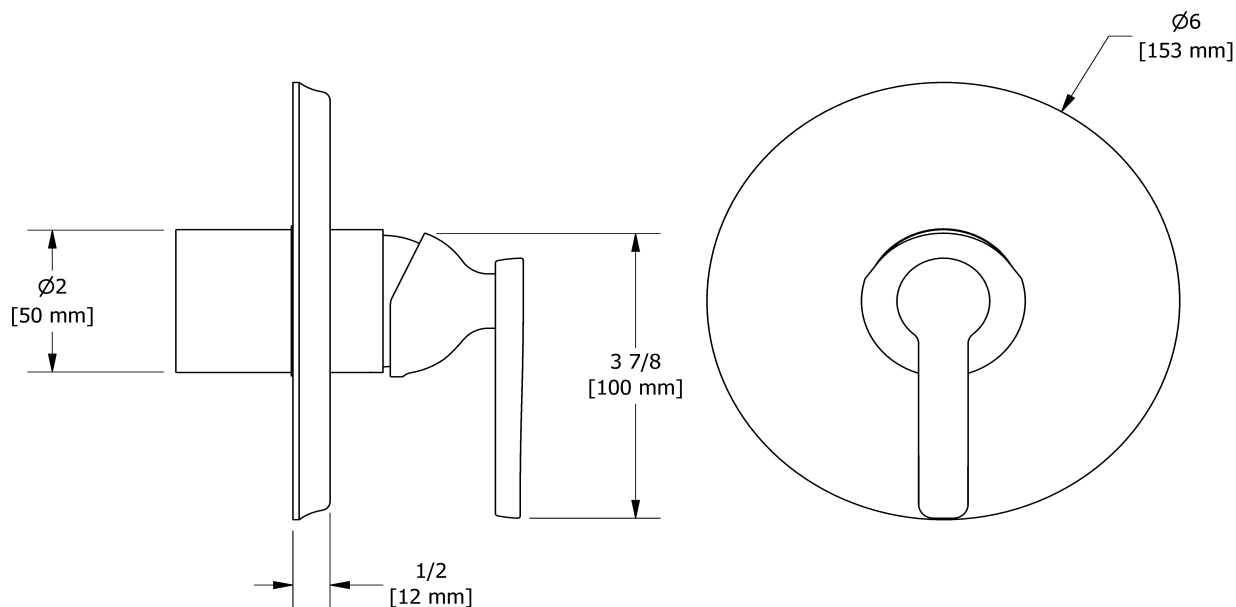

Certifications

- CSA B125.1
- ASME A112.18.1
- ASSE 1016
- ADA