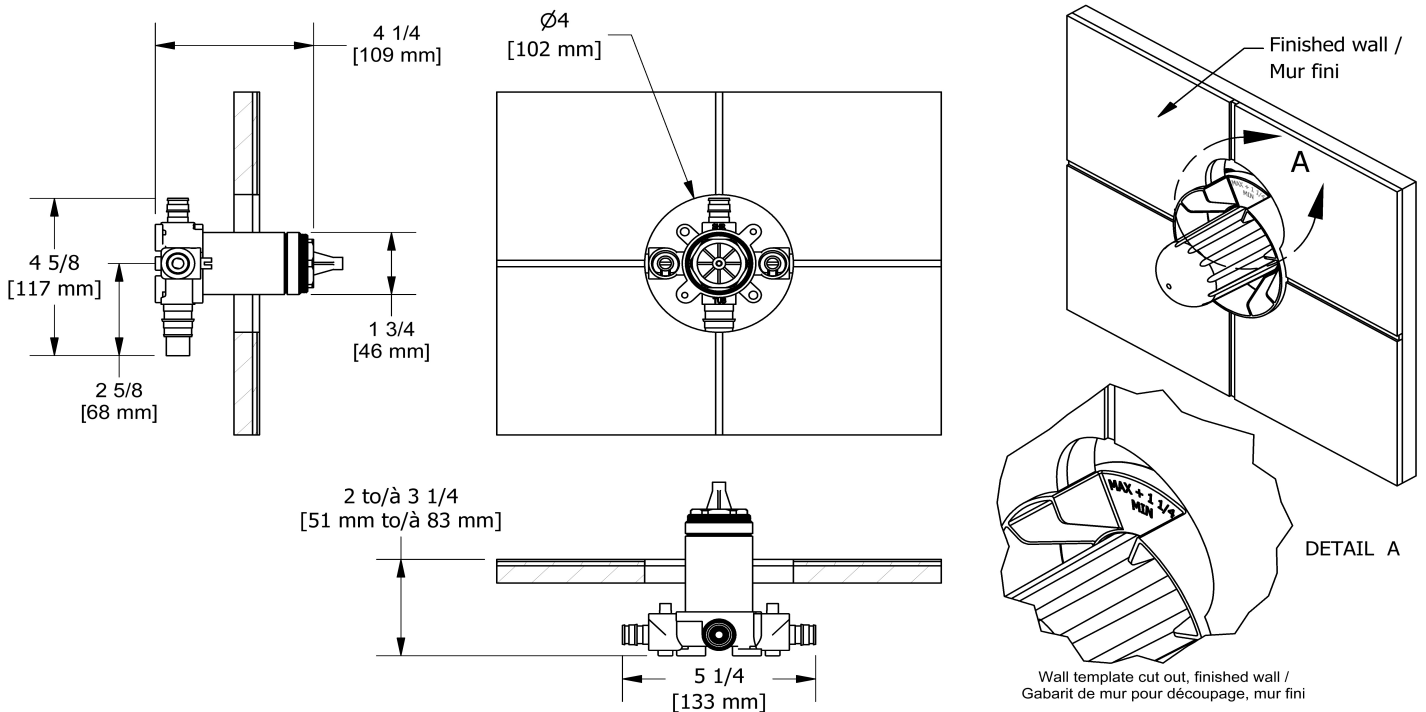

Certifications

- CSA B125.1
- ASME A112.18.1
- ASSE 1016
- Approbation CMR248

UPC®