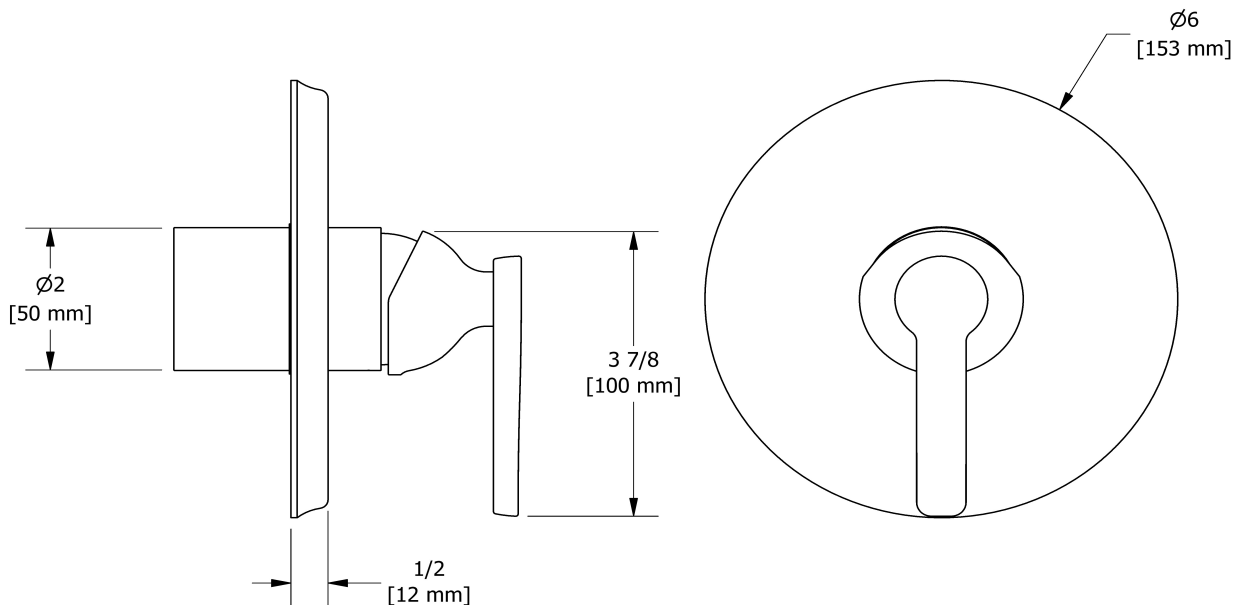

Certifications

- CSA B125.1
- ASME A112.18.1
- ASSE 1016
- ADA