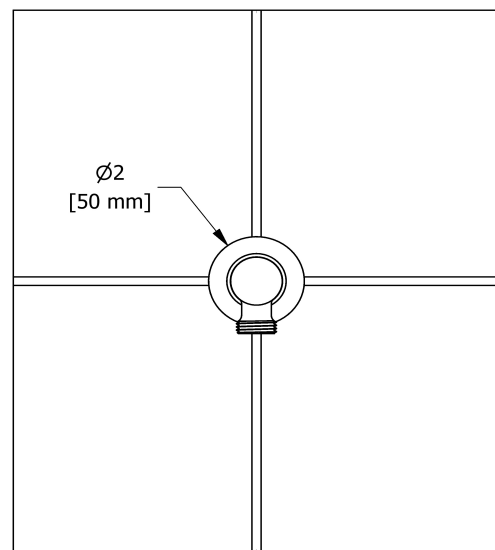

Les dimensions, les modèles et les finis présentés peuvent différer.

Garantie

Le produit **Riobel Inc.** que vous venez d'acquérir est couvert par une garantie À VIE limitée contre tout vice de fabrication sur les pièces et les finis chrome, PVS et noirs et toutes les pièces actives à partir de la date d'achat. Les autres finis, notamment les plastiques, sont garantis un an. Tous les composants électriques et électroniques sont couverts par une garantie limitée de 5 ans.

Service à la clientèle

Ontario, Ouest Canadien : 888-287-5354 Québec, Maritimes, États-Unis : 866-473-8442

2020.11.24