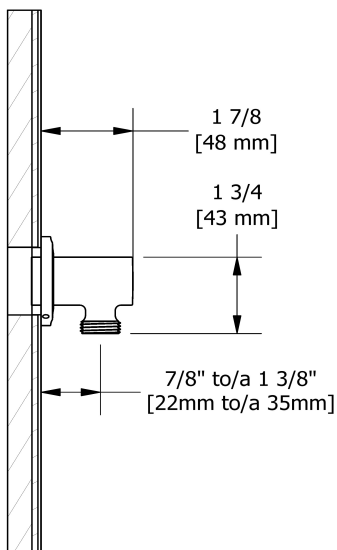

Les dimensions, les modèles et les finis présentés peuvent différer.

Garantie

Le produit **Riobel Inc.** que vous venez d'acquérir est couvert par une garantie À VIE limitée contre tout vice de fabrication sur les pièces et les finis chrome, PVS et noirs et toutes les pièces actives à partir de la date d'achat. Les autres finis, notamment les plastiques, sont garantis un an. Tous les composants électriques et électroniques sont couverts par une garantie limitée de 5 ans.

Service à la clientèle

Ontario, Ouest Canadien : 888-287-5354 Québec, Maritimes, États-Unis : 866-473-8442

2020.11.24