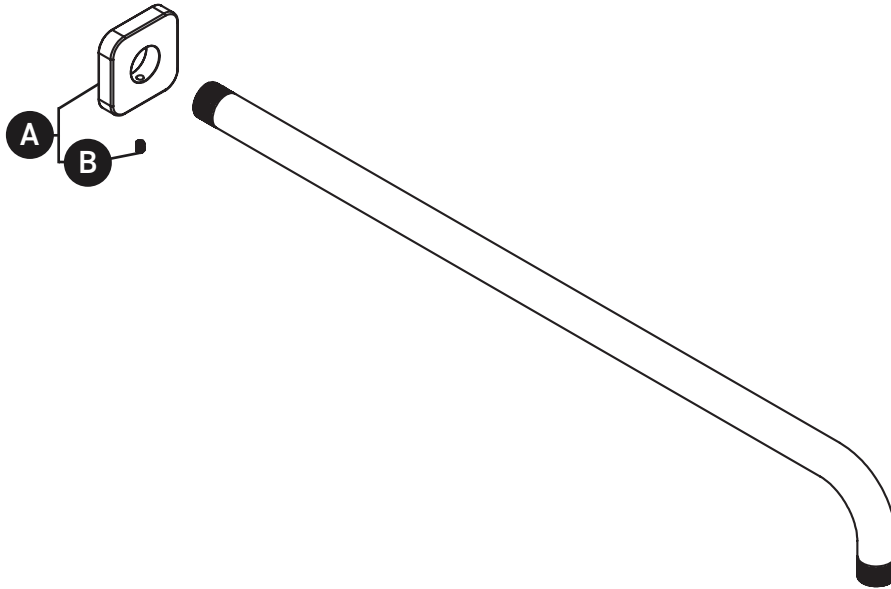

ORDER BY PART NUMBER

ILLUSTRATED PARTS

573

20" Reach Wall Mount Shower Arm With Square Escutcheon

ID	Kit Number	Finish
A*	2572	See below
B	142-060	N/A

*Finish Determined by Suffix	
<u>Finish</u>	<u>Description</u>
C	Chrome
BK	Black
BN	Brushed Nickel
PN	Polished Nickel

ONTARIO
houseofrohl.ca/support
1-800-287-5354

VEUILLEZ EFFECTUER VOTRE COMMANDE
PAR NO DE RÉFÉRENCE

ILLUSTRATIONS DES PIÈCES

573

Bras de douche 50 cm (20")

ID	Référence du kit	Finition
A*	2572	Voir ci-dessous
B	142-060	N/A

PIEZAS ILUSTRADAS

573

Brazo de ducha de montaje en pared de 20" de alcance con escudo cuadrado

ID	Referencia del kit	Acabado
A*	2572	Ver más abajo
B	142-060	N/A

*Acabado determinado por el sufijo	
Acabado	Descripción
C	Cromo
BK	Negro
BN	Níquel pulido
PN	Níquel pulido