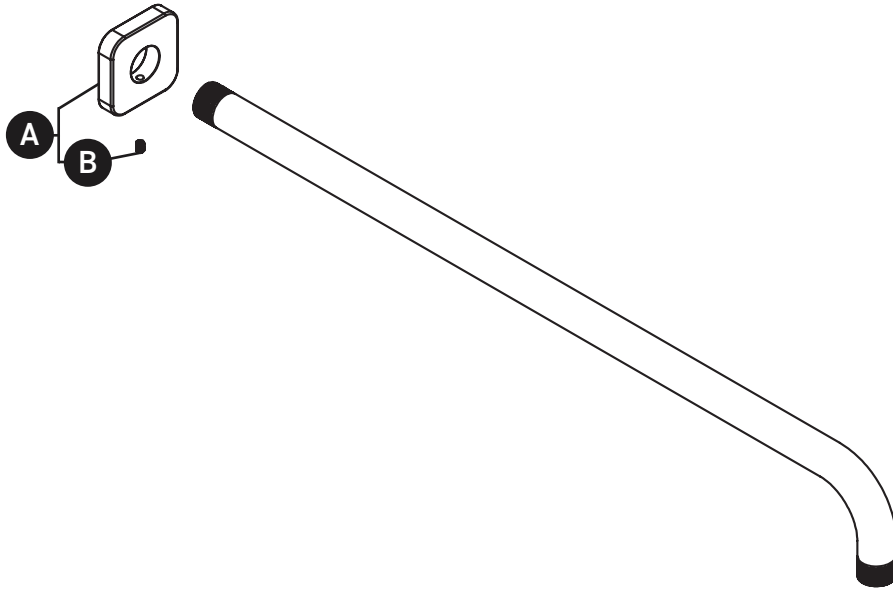

ORDER BY PART NUMBER

ILLUSTRATED PARTS

573

20" Reach Wall Mount Shower Arm With Square Escutcheon

ID	Kit Number	Finish
A*	2572	See below
B	142-060	N/A

*Finish Determined by Suffix	
<u>Finish</u>	<u>Description</u>
C	Chrome
BK	Black
BN	Brushed Nickel
PN	Polished Nickel

ONTARIO
houseofrohl.ca/support
1-800-287-5354

VEUILLEZ EFFECTUER VOTRE COMMANDE
PAR NO DE RÉFÉRENCE

ILLUSTRATIONS DES PIÈCES

573

Bras de douche 50 cm (20")

ID	Référence du kit	Finition
A*	2572	Voir ci-dessous
B	142-060	N/A

PIEZAS ILUSTRADAS

573

Brazo de ducha de montaje en pared de 20" de alcance con escudo cuadrado

ID	Referencia del kit	Acabado
A*	2572	Ver más abajo
B	142-060	N/A

*Acabado determinado por el sufijo	
Acabado	Descripción
C	Cromo
BK	Negro
BN	Níquel pulido
PN	Níquel pulido