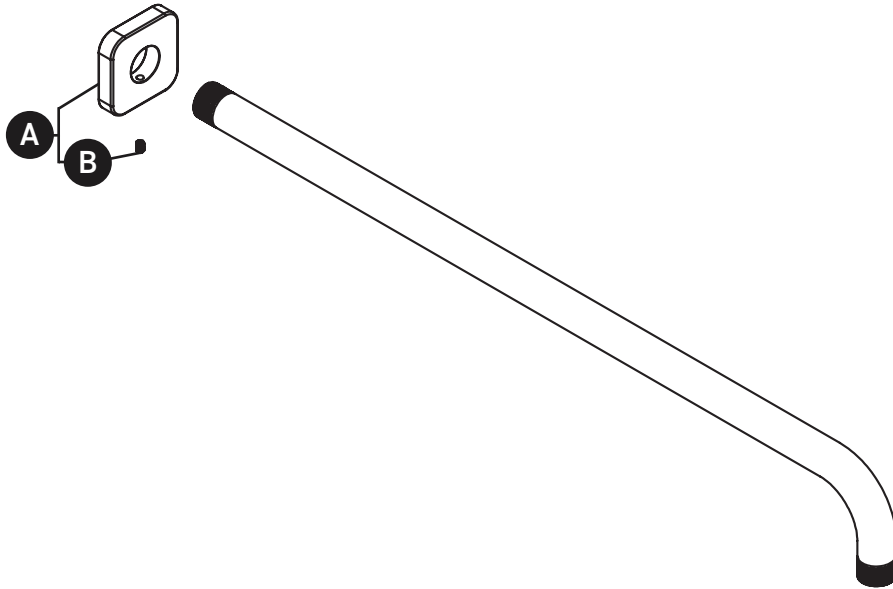

ORDER BY PART NUMBER

ILLUSTRATED PARTS

573

20" Reach Wall Mount Shower Arm With Square Escutcheon

ID	Kit Number	Finish
A*	2572	See below
B	142-060	N/A

*Finish Determined by Suffix	
<u>Finish</u>	<u>Description</u>
C	Chrome
BK	Black
BN	Brushed Nickel
PN	Polished Nickel

PIEZAS ILUSTRADAS

573

Brazo de ducha de montaje en pared de 20" de alcance con escudo cuadrado

ID	Referencia del kit	Acabado
A*	2572	Ver más abajo
B	142-060	N/A

*Acabado determinado por el sufijo	
Acabado	Descripción
C	Cromo
BK	Negro
BN	Níquel pulido
PN	Níquel pulido