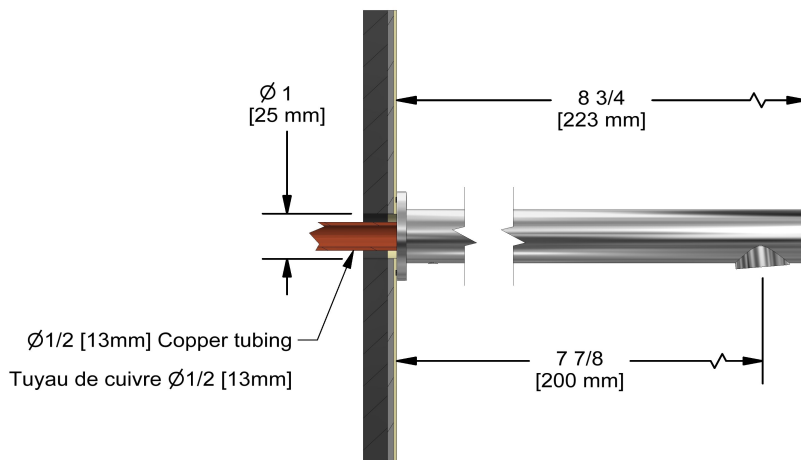

Les dimensions, les modèles et les finis présentés peuvent différer.

Garantie

Le produit **Riobel Inc.** que vous venez d'acquérir est couvert par une garantie À VIE limitée contre tout vice de fabrication sur les pièces et les finis chrome, PVS et noirs et toutes les pièces actives à partir de la date d'achat. Les autres finis, notamment les plastiques, sont garantis un an. Tous les composants électriques et électroniques sont couverts par une garantie limitée de 5 ans.

Service à la clientèle

Ontario, Ouest Canadien : 888-287-5354 Québec, Maritimes, États-Unis : 866-473-8442

2020.11.24