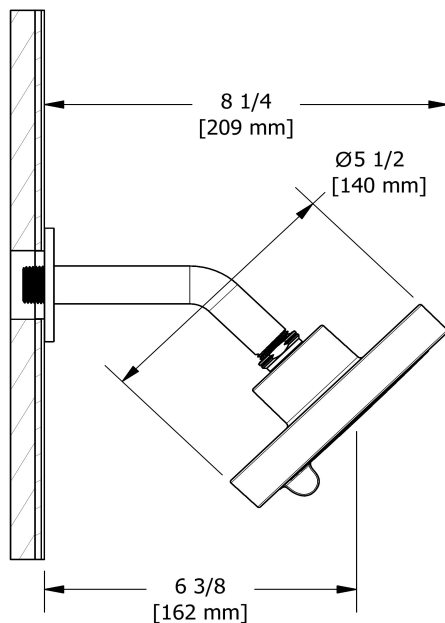

Les dimensions, les modèles et les finis présentés peuvent différer.

Garantie

Le produit **Riobel Inc.** que vous venez d'acquérir est couvert par une garantie À VIE limitée contre tout vice de fabrication sur les pièces et les finis chrome, PVS et noirs et toutes les pièces actives à partir de la date d'achat. Les autres finis, notamment les plastiques, sont garantis un an. Tous les composants électriques et électroniques sont couverts par une garantie limitée de 5 ans.

Service à la clientèle

Ontario, Ouest Canadien : 888-287-5354 Québec, Maritimes, États-Unis : 866-473-8442