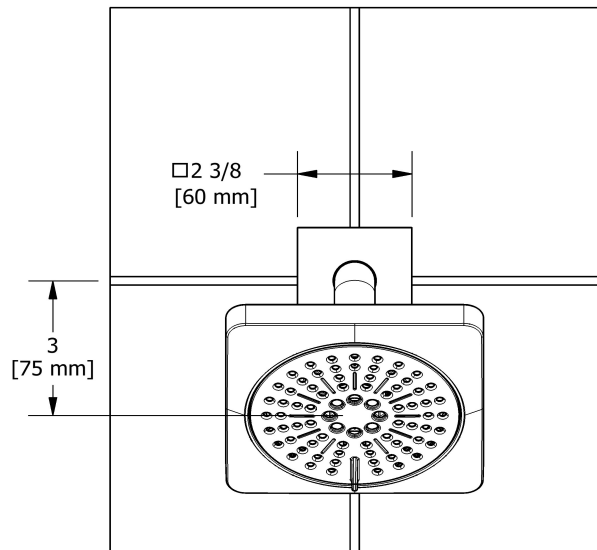

Les dimensions, les modèles et les finis présentés peuvent différer.

Garantie

Le produit **Riobel Inc.** que vous venez d'acquérir est couvert par une garantie À VIE limitée contre tout vice de fabrication sur les pièces et les finis chrome, PVS et noirs et toutes les pièces actives à partir de la date d'achat. Les autres finis, notamment les plastiques, sont garantis un an. Tous les composants électriques et électroniques sont couverts par une garantie limitée de 5 ans.

Service à la clientèle

Ontario, Ouest Canadien : 888-287-5354 Québec, Maritimes, États-Unis : 866-473-8442