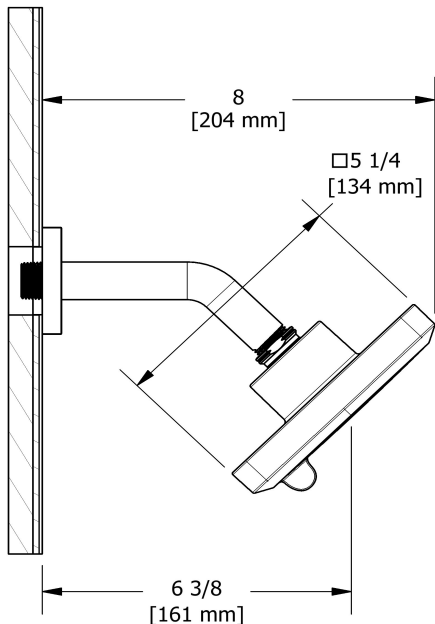

Les dimensions, les modèles et les finis présentés peuvent différer.

Garantie

Le produit **Riobel Inc.** que vous venez d'acquérir est couvert par une garantie À VIE limitée contre tout vice de fabrication sur les pièces et les finis chrome, PVS et noirs et toutes les pièces actives à partir de la date d'achat. Les autres finis, notamment les plastiques, sont garantis un an. Tous les composants électriques et électroniques sont couverts par une garantie limitée de 5 ans.

Service à la clientèle

Ontario, Ouest Canadien : 888-287-5354 Québec, Maritimes, États-Unis : 866-473-8442