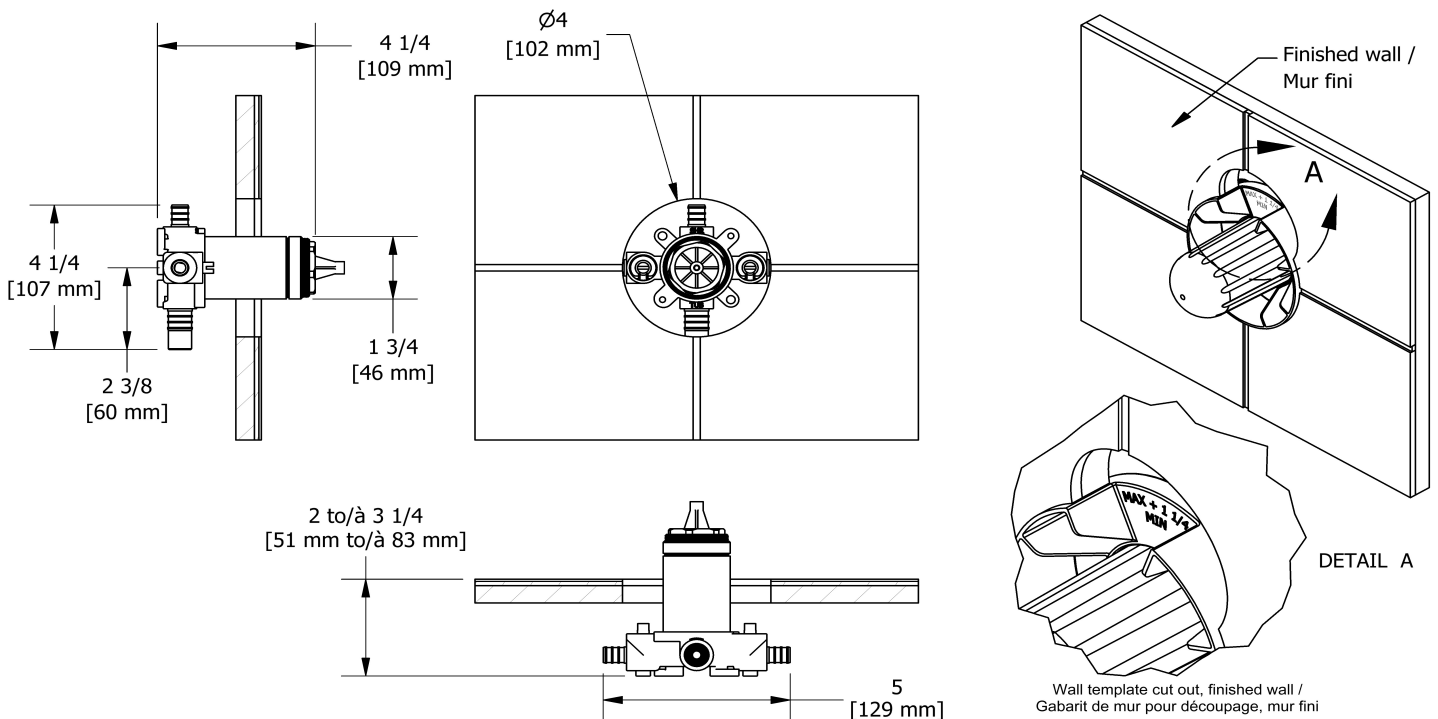

Certifications

- CSA B125.1
- ASME A112.18.1
- ASSE 1016
- Approbation CMR248

UPC®