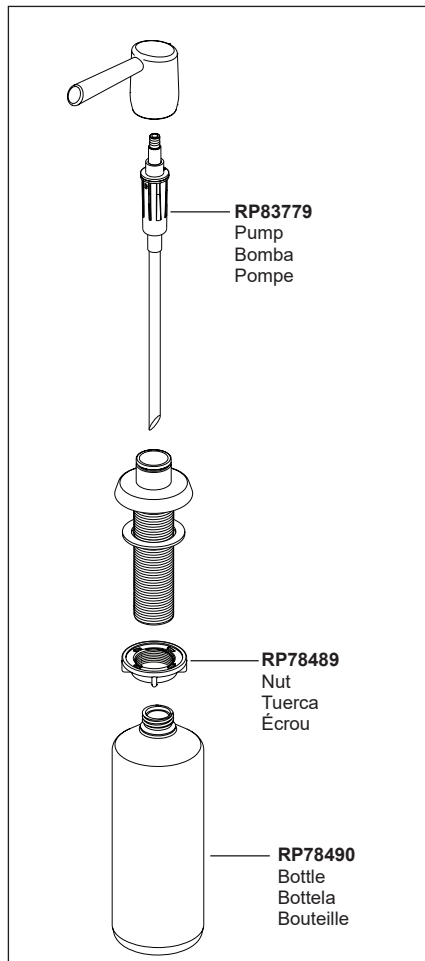

**RP92714**  
Mounting Bracket Assembly, Nut & Wrench  
Ensamble del soporte de montaje, la tuerca y la llave de tuercas  
Fixation de montage, écrou et clé

**RP80523**  
Steel Weight Assembly  
Ensamble de la Pesa de  
Acero  
Masselotte en acier

▲Specify Finish / Especificque el Acabado / Précisez le Fini

**RP53468**  
Check Valves  
Válvulas Checadoras  
Clapets de non-retour

**RP50952**  
Cut -To - Fit Plastic Sleeves  
Casquillos cortados a la medida  
Bagues d'extrémité pour tubes coupés

Other useful accessories that may be purchased separately.  
Otros accesorios útiles que se pueden comprar por separado.  
Autres accessoires utiles pouvant être achetés séparément.

**RP63263**  
Adapters  
3/8"-24 UNEF to 1/2"-20 UN &  
3/8"-24 UNEF to 1/2"-14 NPSM  
Adaptadors  
3/8"-24 UNEF a 1/2"-20 UN &  
3/8"-24 UNEF a 1/2"-14 NPSM  
Adpteurs  
3/8 po-24 UNEF à 1/2 po-20 UN et  
3/8 po-24 UNEF à 1/2 po-14 NPSM

**RP63264**  
Adapters (10) 3/8"-24 UNEF to 1/2"-20 UN  
Adaptadors (10) 3/8"-24 UNEF a 1/2"-20 UN  
Adpteurs (10) 3/8 po-24 UNEF à 1/2 po-20 UN

**RP63265**  
Adapters (10) 3/8"-24 UNEF to 1/2"-14 NPSM  
Adaptadors (10) 3/8"-24 UNEF a 1/2"-14 NPSM  
Adpteurs (10) 3/8 po-24 UNEF à 1/2 po-14 NPSM