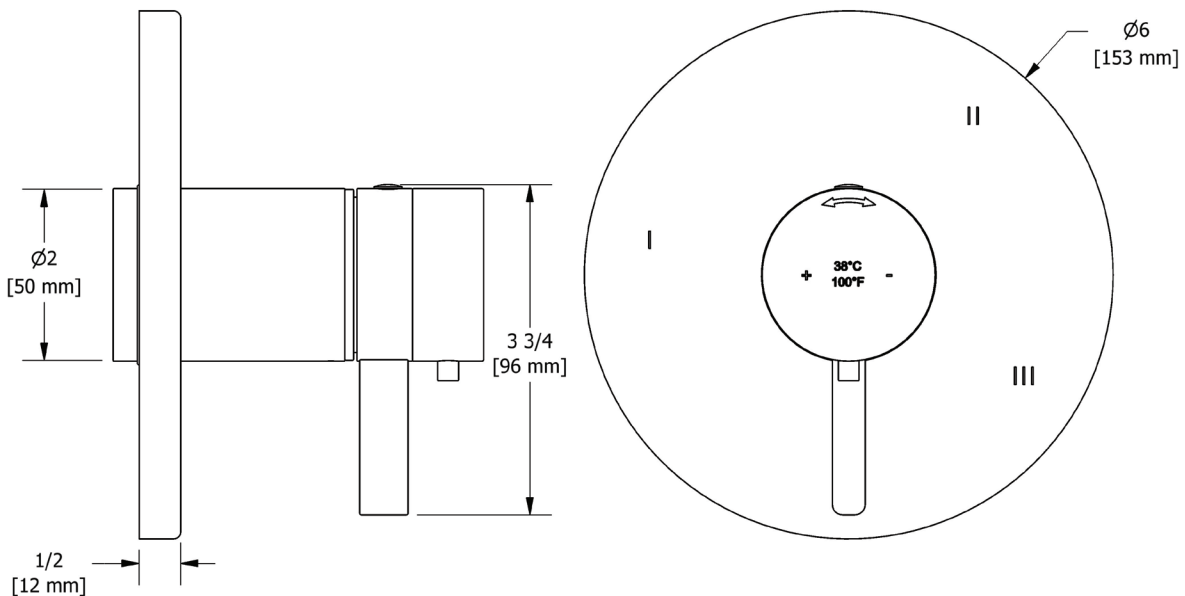

For warranty or additional information, contact:

U.S.A.
houseofrohl.com/support
1-800-777-9762

QUEBEC / MARITIMES / WESTERN CANADA
QUÉBEC / MARITIMES / OUEST CANADIEN
QUEBEC / MARITIMOS / CANADA OCCIDENTAL
houseofrohl.ca/support
1-866-473-8442

ONTARIO
houseofrohl.ca/support
1-800-287-5354