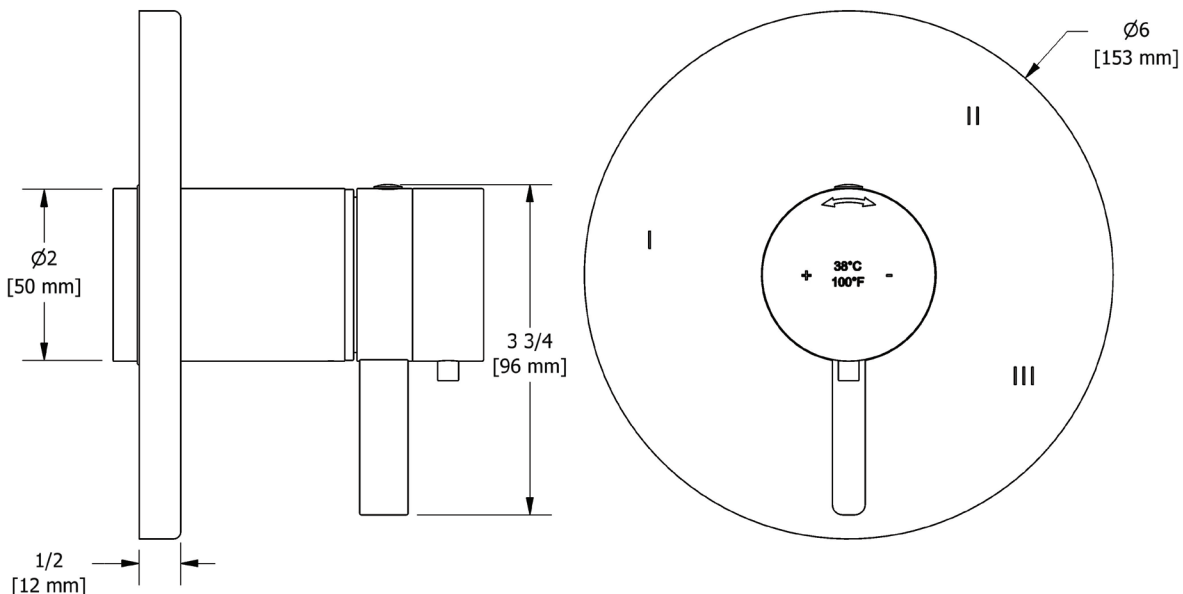

For warranty or additional information, contact:

U.S.A.
houseofrohl.com/support
1-800-777-9762

QUEBEC / MARITIMES / WESTERN CANADA
QUÉBEC / MARITIMES / OUEST CANADIEN
QUEBEC / MARITIMOS / CANADA OCCIDENTAL
houseofrohl.ca/support
1-866-473-8442

ONTARIO
houseofrohl.ca/support
1-800-287-5354