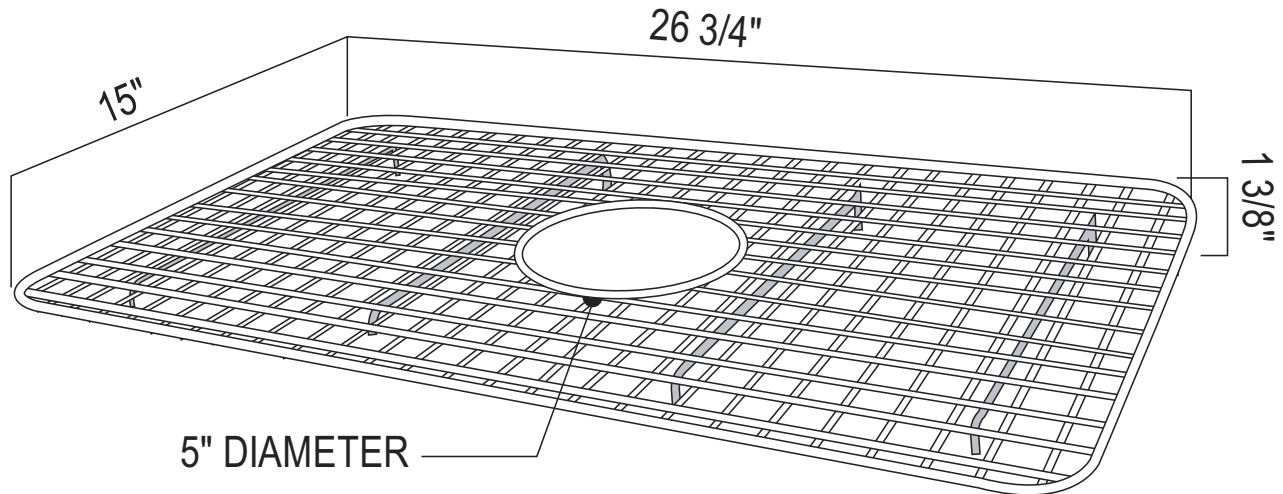

For warranty or additional information, contact:

U.S.A.
houseofrohl.com/support
1-800-777-9762

QUEBEC / MARITIMES / WESTERN CANADA
QUÉBEC / MARITIMES / OUEST CANADIEN
QUEBEC / MARITIMOS / CANADA OCCIDENTAL
houseofrohl.ca/support
1-866-473-8442

ONTARIO
houseofrohl.ca/support
1-800-287-5354