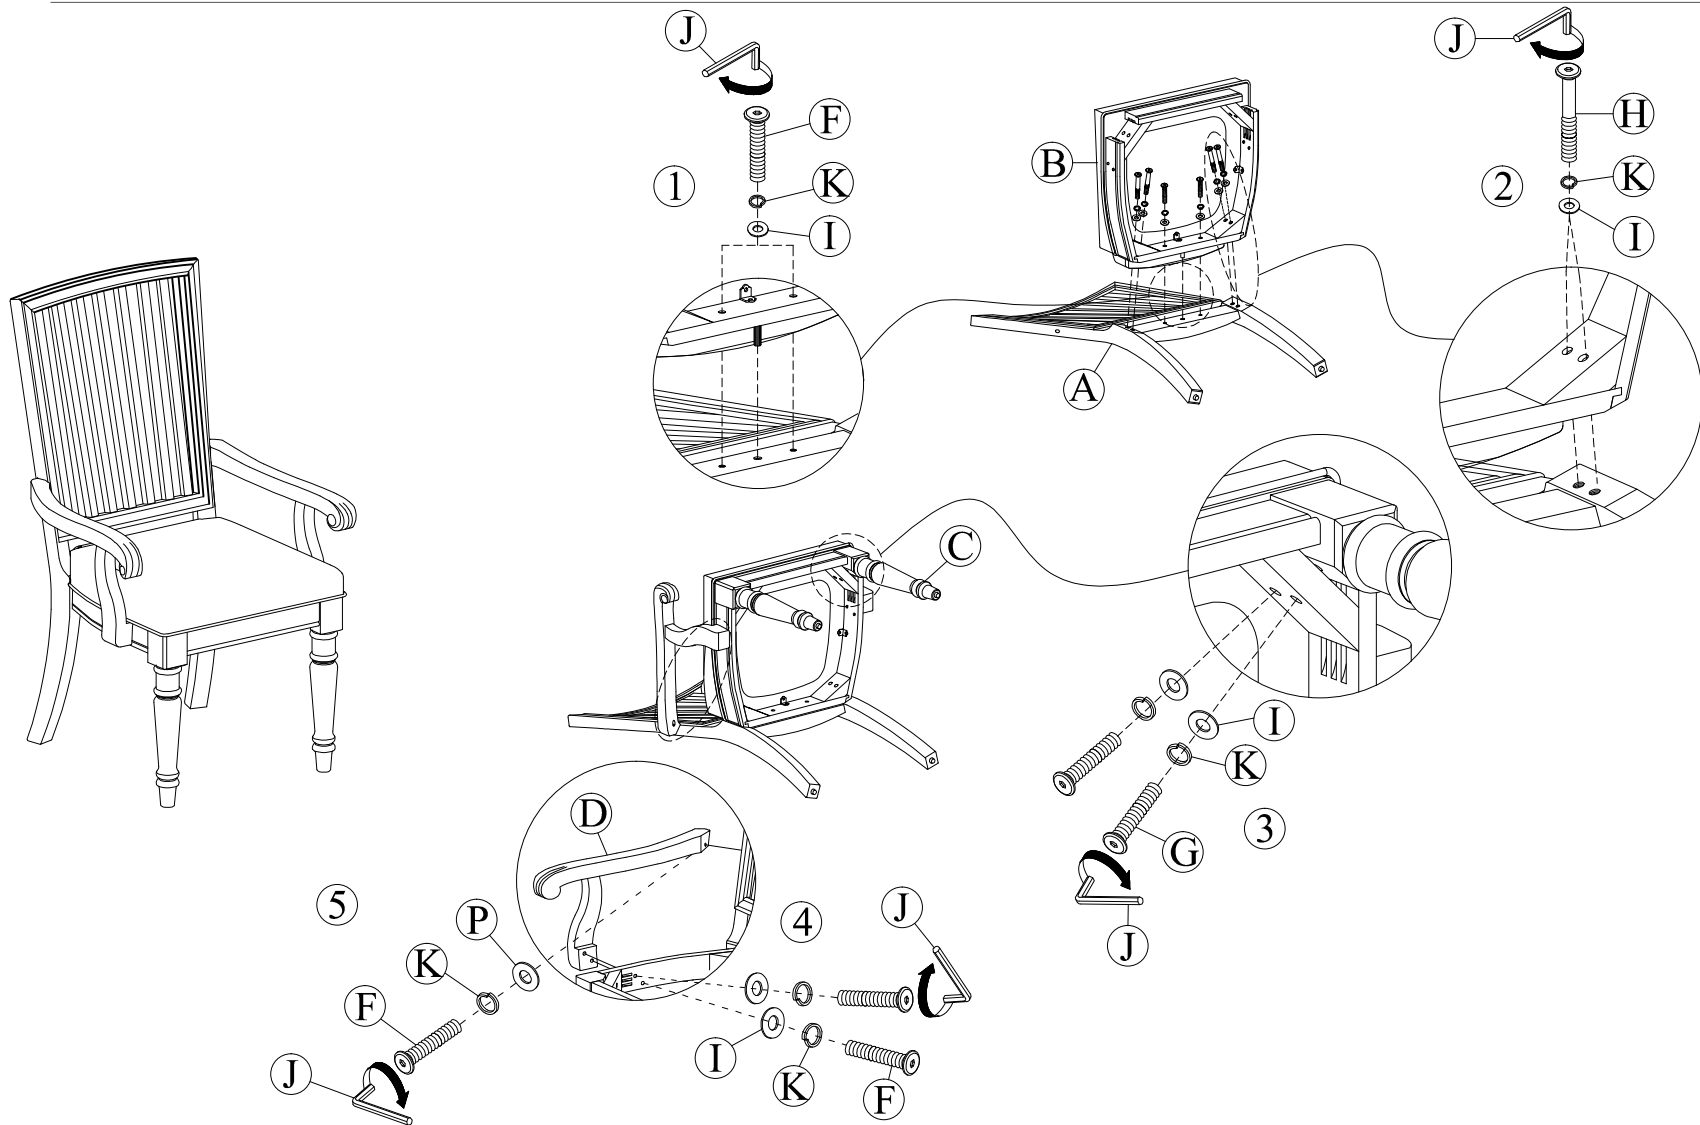

ASSEMBLY INSTRUCTIONS / NOTICE DE MONTAGE / INSTRUCCIONES DE MONTAJE

ITEM NO. / ARTICLE NO. / ARTICULO NO. : P091261

DESCRIPTION / DESCRIPCIÓN : ARM CHAIR / CHAISE À ACCOUDOIRS / SILLA CON BRAZOS