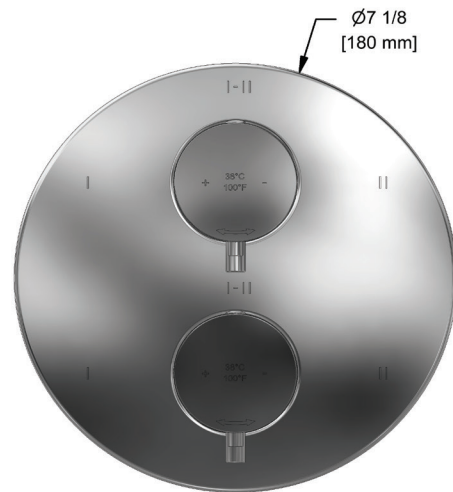

For warranty or additional information, contact:

U.S.A.
houseofrohl.com/support
1-800-777-9762

QUEBEC / MARITIMES / WESTERN CANADA
QUÉBEC / MARITIMES / OUEST CANADIEN
QUEBEC / MARITIMOS / CANADA OCCIDENTAL
houseofrohl.ca/support
1-866-473-8442

ONTARIO
houseofrohl.ca/support
1-800-287-5354