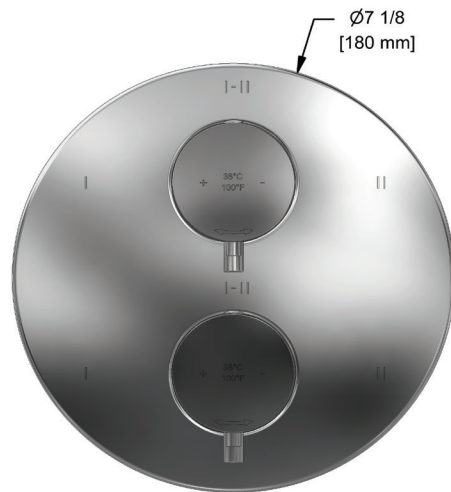

For warranty or additional information, contact:

U.S.A.
houseofrohl.com/support
1-800-777-9762

QUEBEC / MARITIMES / WESTERN CANADA
QUÉBEC / MARITIMES / OUEST CANADIEN
QUEBEC / MARITIMOS / CANADA OCCIDENTAL
houseofrohl.ca/support
1-866-473-8442

ONTARIO
houseofrohl.ca/support
1-800-287-5354