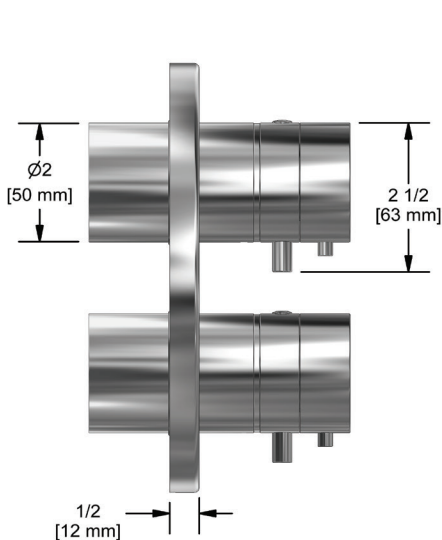

For warranty or additional information, contact:

U.S.A.
houseofrohl.com/support
1-800-777-9762

QUEBEC / MARITIMES / WESTERN CANADA
QUÉBEC / MARITIMES / OUEST CANADIEN
QUEBEC / MARITIMOS / CANADA OCCIDENTAL
houseofrohl.ca/support
1-866-473-8442

ONTARIO
houseofrohl.ca/support
1-800-287-5354