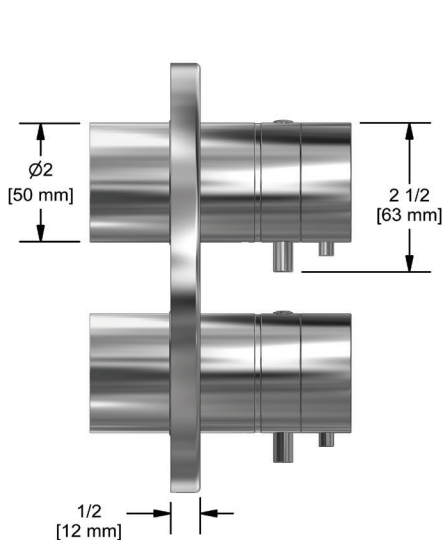

For warranty or additional information, contact:

U.S.A.
houseofrohl.com/support
1-800-777-9762

QUEBEC / MARITIMES / WESTERN CANADA
QUÉBEC / MARITIMES / OUEST CANADIEN
QUEBEC / MARITIMOS / CANADA OCCIDENTAL
houseofrohl.ca/support
1-866-473-8442

ONTARIO
houseofrohl.ca/support
1-800-287-5354