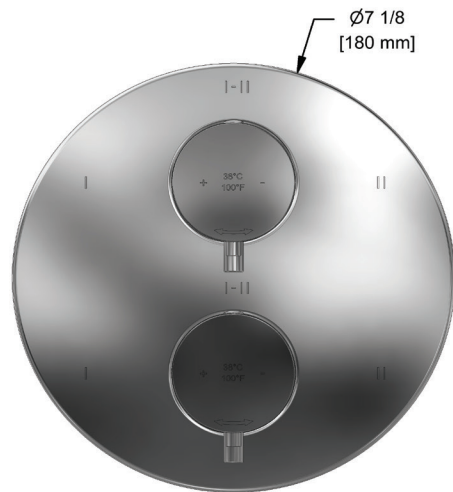

SPECIFICATIONS

DESCRIPTION

- Combines both thermostatic and pressure balance technologies
- 2 temperature and volume controls with diverters
- 4 dedicated functions and 2 shared functions
- R46 Rough-in valve sold separately

Riu™

3/4" Therm & Pressure Balance Trim With 6 Functions

MODEL: TRUTM46

cUPC®

For warranty or additional information, contact:

U.S.A.
houseofrohl.com/support
1-800-777-9762

QUEBEC / MARITIMES / WESTERN CANADA
QUÉBEC / MARITIMES / OUEST CANADIEN
QUEBEC / MARITIMOS / CANADA OCCIDENTAL
houseofrohl.ca/support
1-866-473-8442

ONTARIO
houseofrohl.ca/support
1-800-287-5354

SPÉCIFICATIONS

DESCRIPTION

- Combine à la fois les technologies thermostatiques et pression équilibrée
- 2 Contrôles de la température et du volume avec déviateur
- 4 fonctions dédiées et 2 fonctions partagées
- R46 Brut de valve vendu séparément

DESCRIPCIÓN

- Combina tecnologías termostáticas y de presión equilibrada
- 2 controles de temperatura y volumen con desviador.
- 4 funciones dedicadas y 2 funciones compartidas
- La válvula R46 Raw se vende por separado