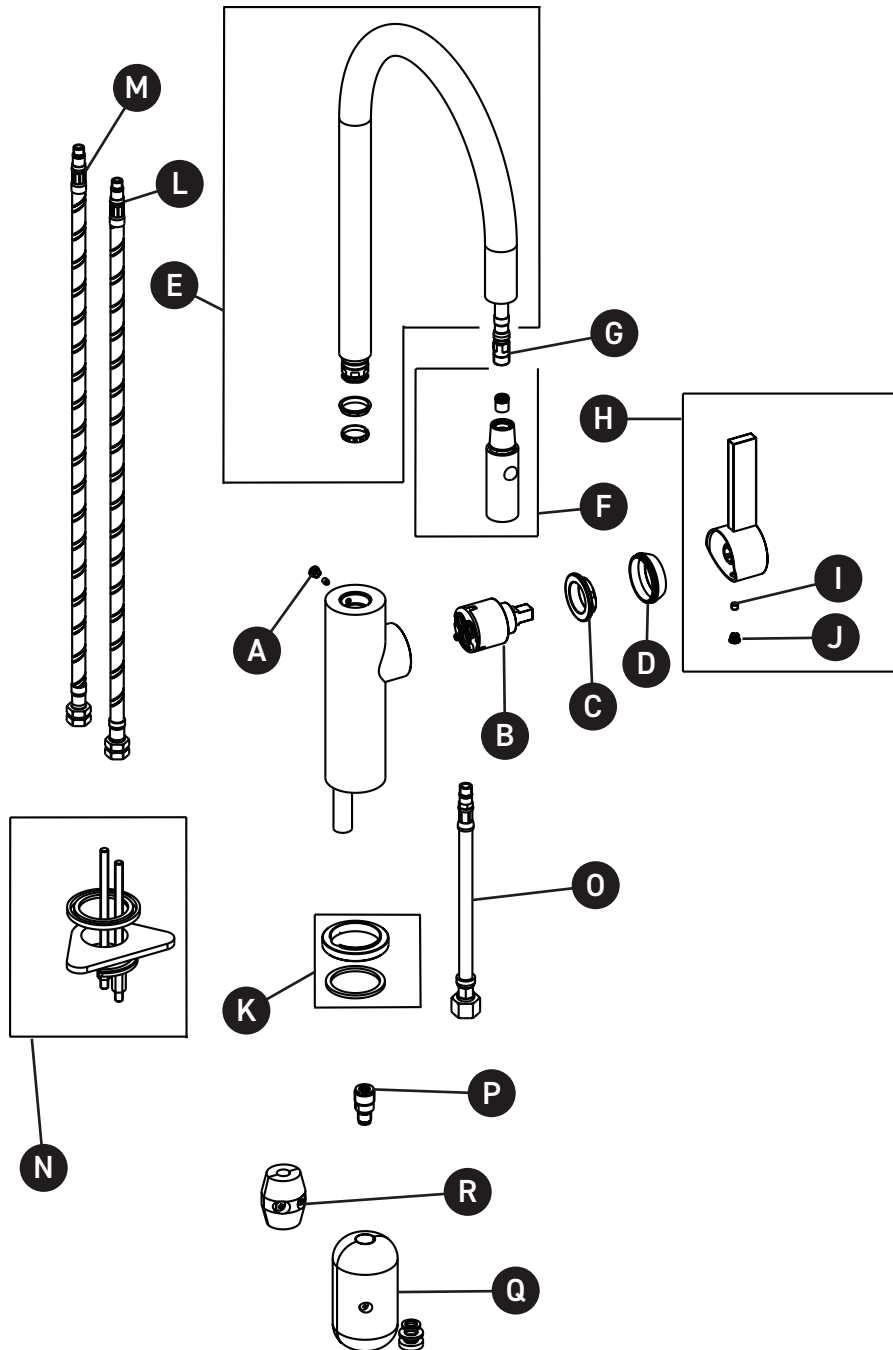

ORDER BY PART NUMBER

## ILLUSTRATED PARTS

### TR55D1

Tuario™ Pulldown Faucet - C Spout

ID	Kit Number	Finish
A	16 000658	N/A
B	16 000007	N/A
C	16 000112	N/A
D	16 000794	N/A
E	16 003066	See below
F	16 001335	See below
G	16 002205	N/A
H	16 000193	See below
I	16 000657	N/A
J	16 000658	N/A
K	16 002748	See below
L	16 002121	N/A
M	16 002122	N/A
N	16 002558	N/A
O	16 003160	N/A
P	16 003030	N/A
Q	16 003227	N/A
R	16 000580	N/A