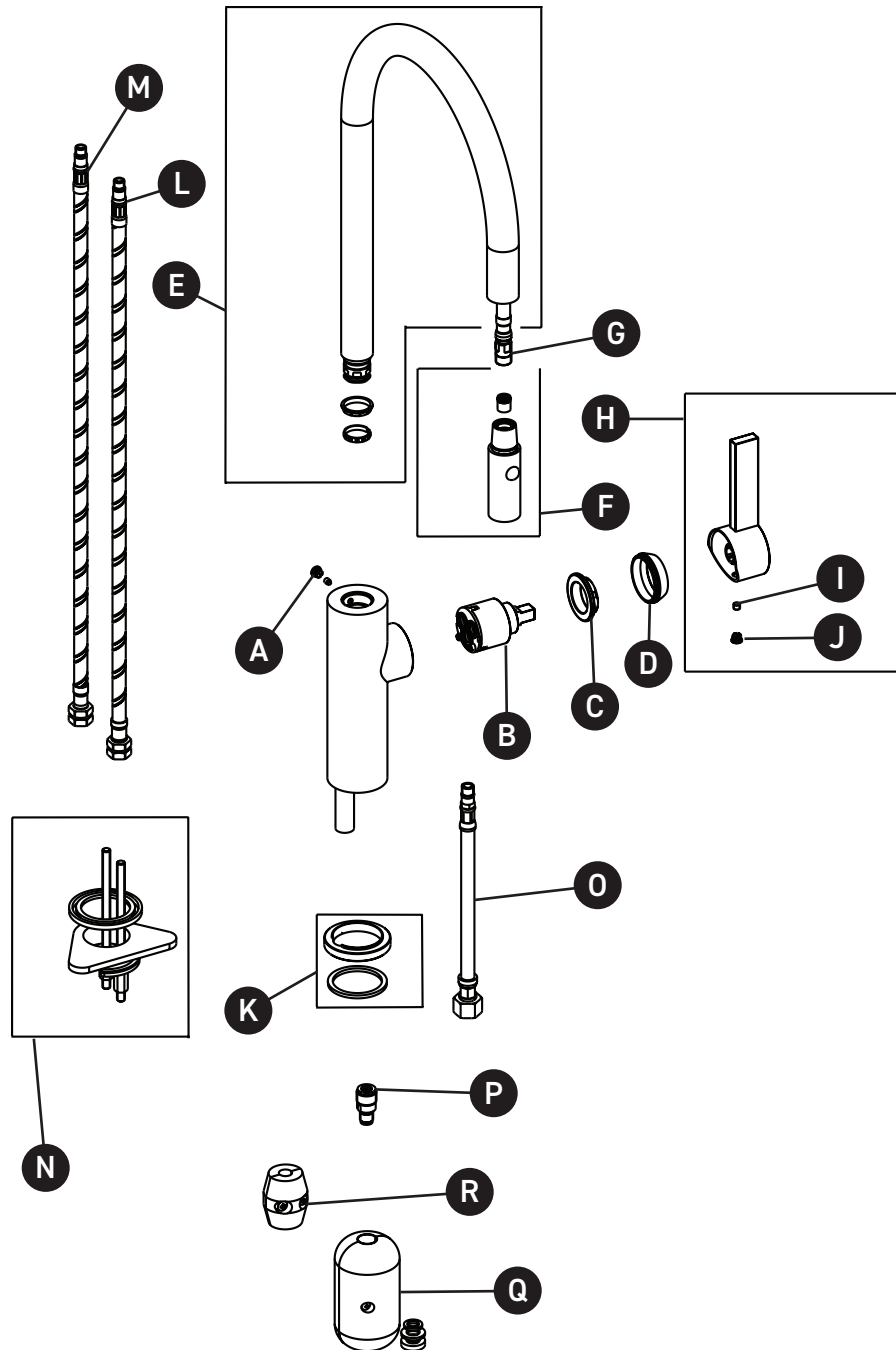

VEUILLEZ EFFECTUER VOTRE COMMANDE
PAR NO DE RÉFÉRENCE

ILLUSTRATIONS DES PIÈCES

TR55D1

Tuario™ robinet de cuisine avec
douchette 2 jets

ID	Référence du kit	Finition
A	16 000658	N/A
B	16 000007	N/A
C	16 000112	N/A
D	16 000794	N/A
E	16 003066	Voir ci-dessous
F	16 001335	Voir ci-dessous
G	16 002205	N/A
H	16 000193	Voir ci-dessous
I	16 000657	N/A
J	16 000658	N/A
K	16 002748	Voir ci-dessous
L	16 002121	N/A
M	16 002122	N/A
N	16 002558	N/A
O	16 003160	N/A
P	16 003030	N/A
Q	16 003227	N/A
R	16 000580	N/A

*Finition déterminée par le Suffixe

Finition	Description
APC	Laiton poli
STN	Nickel satiné
MB	Noir mat
PN	Nickel poli
SG	Or satiné

Pour la garantie ou des informations supplémentaires, contactez:

U.S.A.
houseofrohl.com/support
1-800-777-9762

QUÉBEC / MARITIMES / OUEST CANADIEN
houseofrohl.ca/support
1-866-473-8442

ONTARIO
houseofrohl.ca/support
1-800-287-5354

Riobel

PERRIN & ROWE
LONDON

victoria ⊕ albert

ROHL