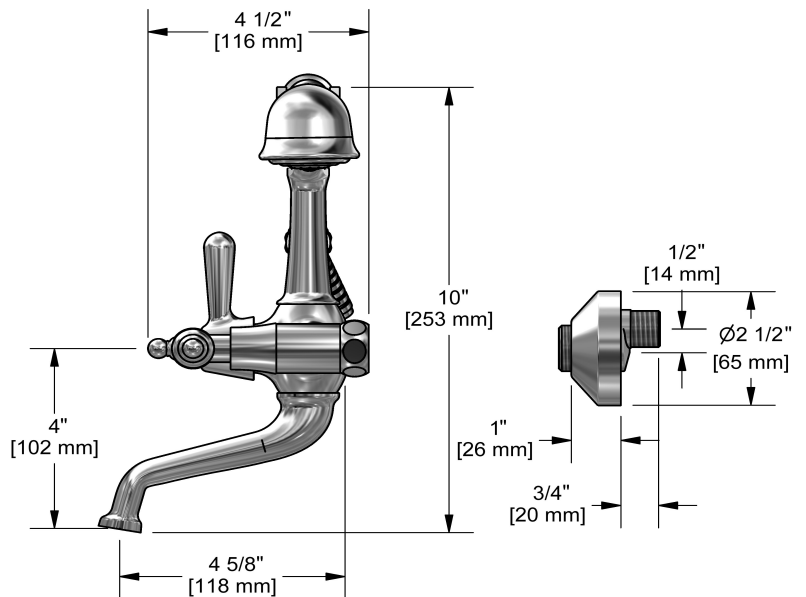

Sizes, models and finishes may differ from those presented.

Warranty

This **Riobel Inc.** product you have purchased carries a Limited Lifetime Warranty on the chrome, PVD finish, blacks and all working parts and is guaranteed from the initial purchase date against all manufacturing defects. All other finishes, including plastic components, are guaranteed for one year. All electric and/or electronic parts are covered by a 5-year limited warranty.

Customer Service

Ontario, West Canada : 888-287-5354 Quebec, Maritimes, United States : 866-473-8442