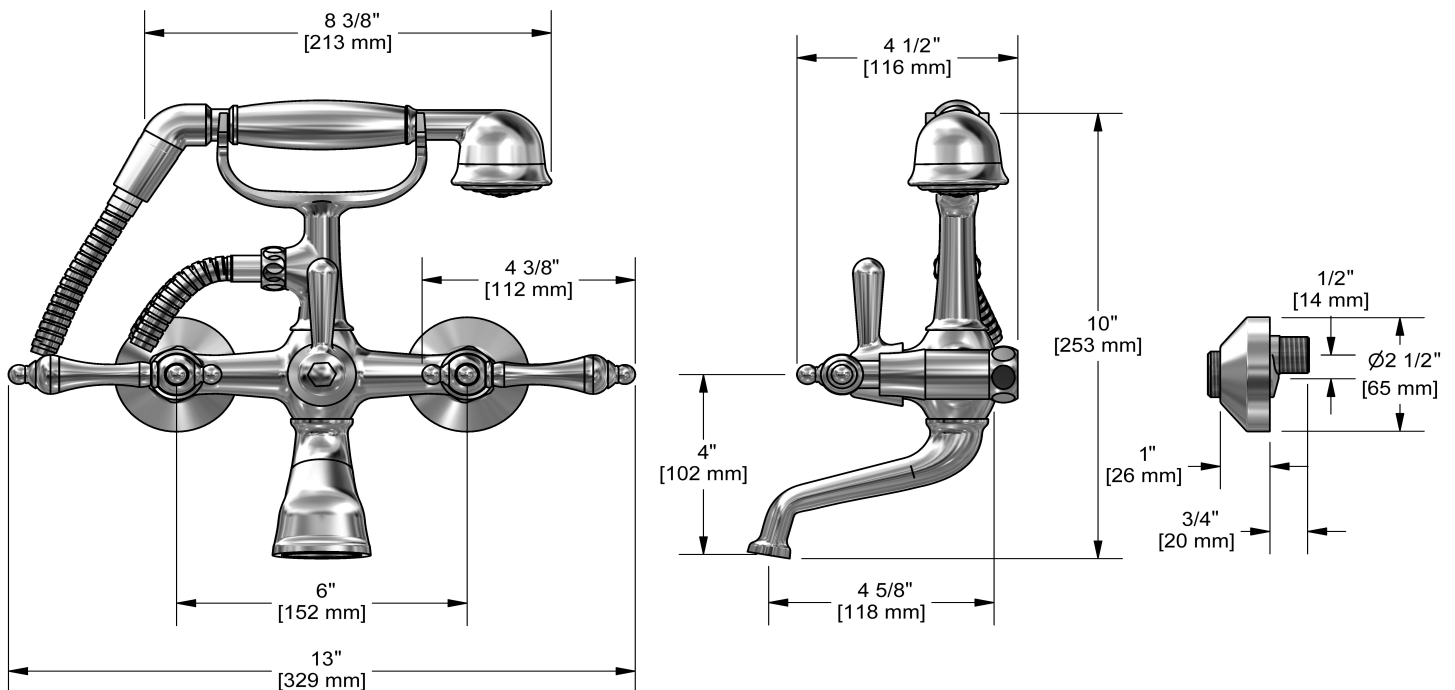

Les dimensions, les modèles et les finis présentés peuvent différer.

Garantie

Le produit **Riobel Inc.** que vous venez d'acquérir est couvert par une garantie À VIE limitée contre tout vice de fabrication sur les pièces et les finis chrome, PVS et noirs et toutes les pièces actives à partir de la date d'achat. Les autres finis, notamment les plastiques, sont garantis un an. Tous les composants électriques et électroniques sont couverts par une garantie limitée de 5 ans.

Service à la clientèle

Ontario, Ouest Canadien : 888-287-5354 Québec, Maritimes, États-Unis : 866-473-8442

2020.11.07