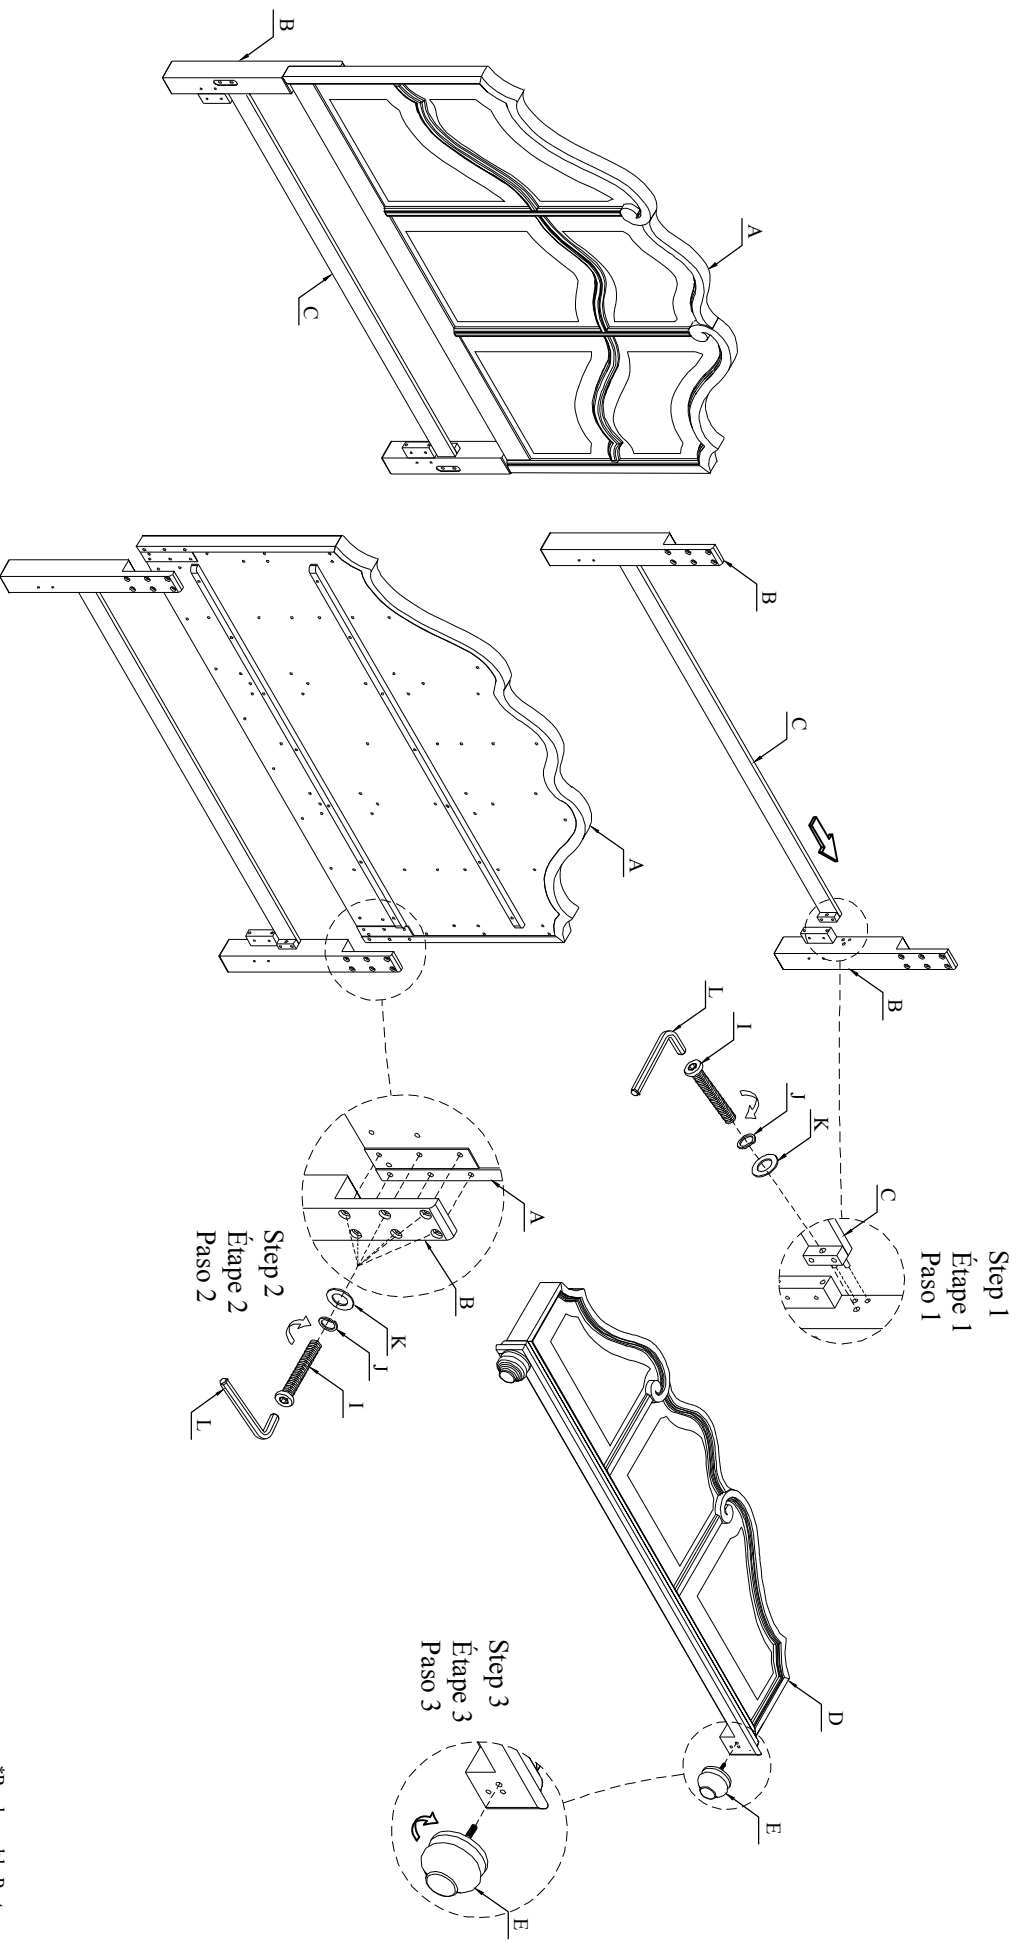

ASSEMBLY INSTRUCTIONS/ NOTICE DE MONTAGE/ INSTRUCCIONES DE MONTAJE

ITEM NO./ARTICLE NO./ARTICULO NO: P293180 / P293187/P293172/P293181

DESCRIPTION/ LA DESCRIPTION/ DESCRIPCIÓN:

P293180 6/6-6/0 UPH Headboard / Tête de très grand lit standard et californien capitonnée / Cabecera de cama tapizada de 6/6-6/0

P293172 5/0-6/6 Set of Side Rails / Traverses de grand lit et très grand lit / Juego de travesaños laterales de cama de 5/0 y 6/6

P293187 6/0 Set of Side Rails / Traverses de très grand lit californien / Travesaños laterales de 6/0

P293181 6/6-6/0 UPH FB/Slats / Pied de très grand lit standard et californien capitonné avec banc de lit / Pie de cama tapizado de 6/6-6/0 con listones

*Replaceable Part