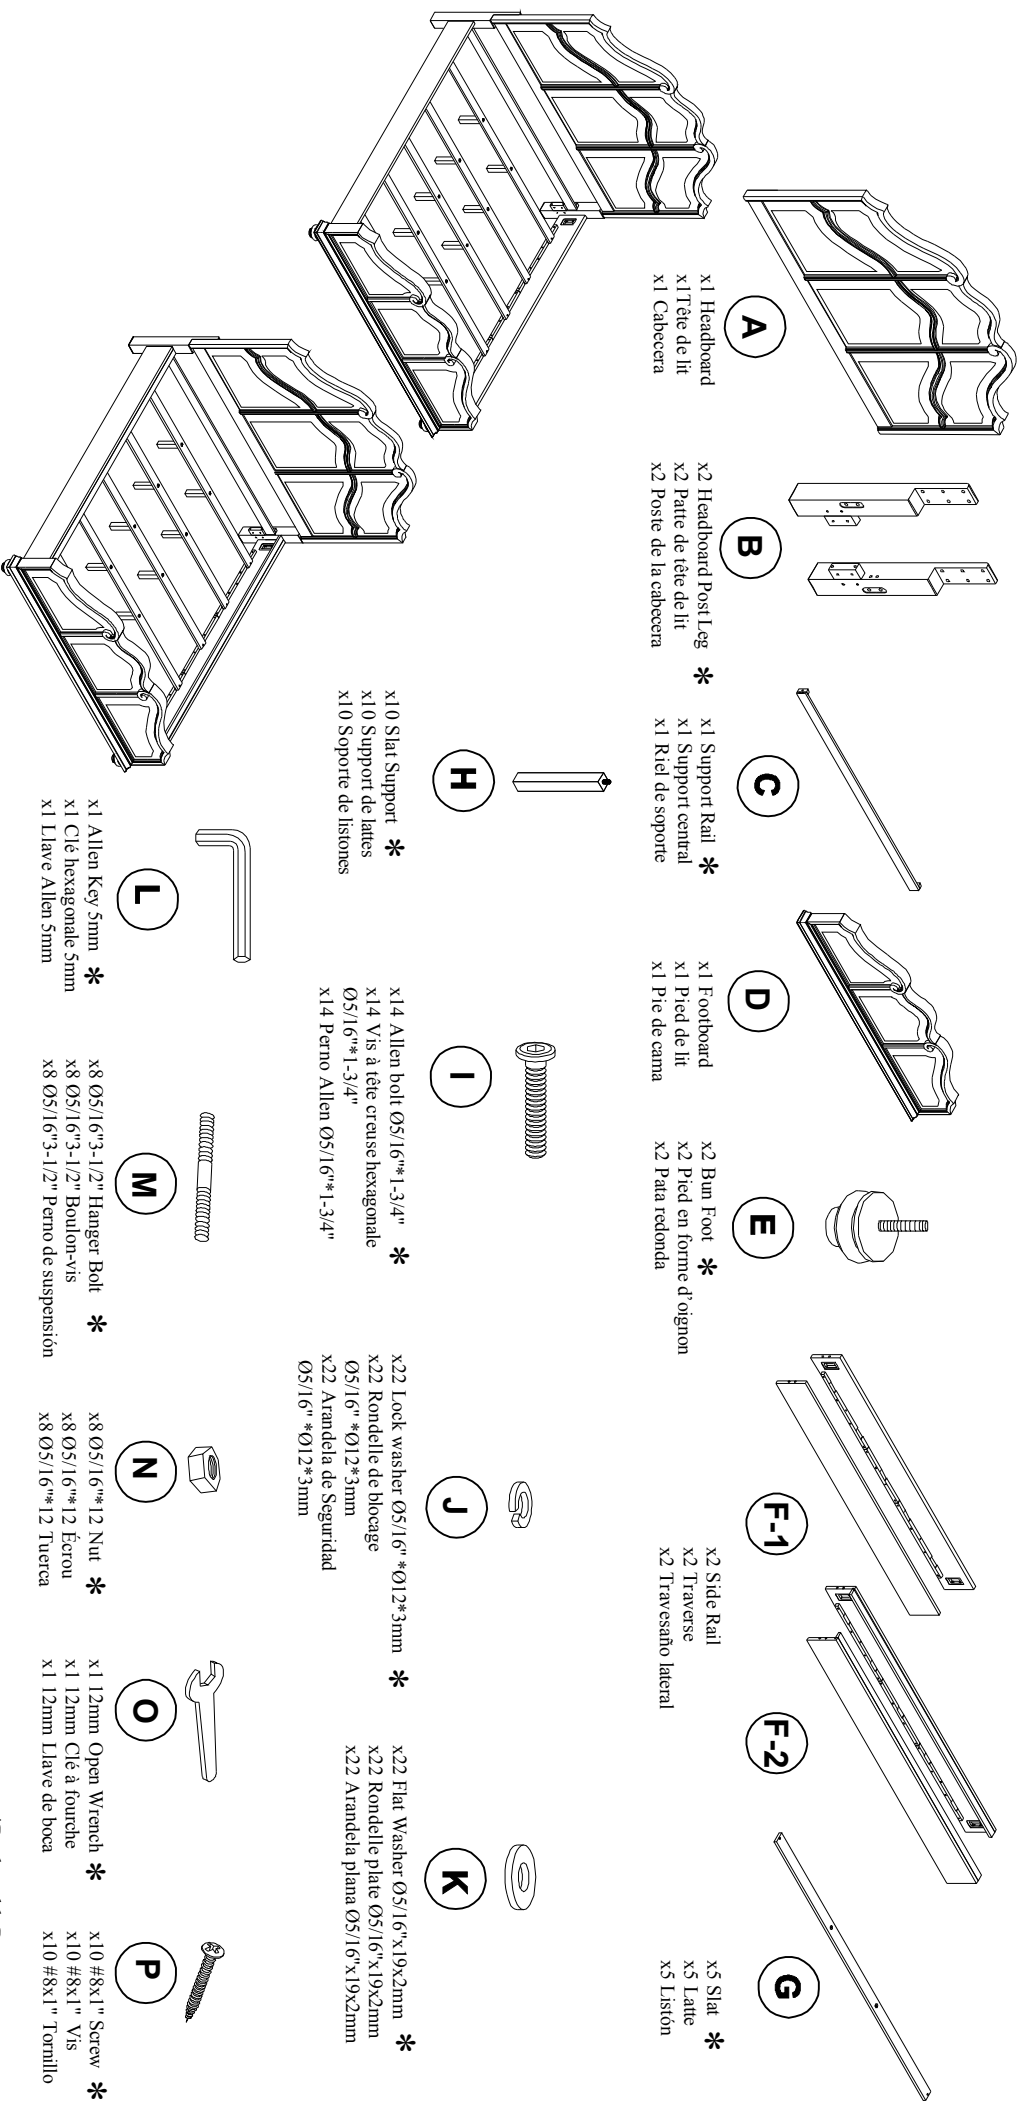

PARTS LIST / LISTE DES PIÈCES / LISTA DE PIEZAS

ITEM NO./ARTICLE NO./ARTICULO NO.: P293180 / P293187/P293172/P293181

DESCRIPTION/LA DESCRIPTION/ DESCRIPCIÓN:

P293180 6/6-6/0 UPH Headboard / Tête de très grand lit standard et californien capitonnée / Cabecera de cama tapizada de 6/6-6/0

P293172 5/0-6/6 Set of Side Rails / Traverses de grand lit et très grand lit / Juego de travesaños laterales de cama de 5/0 y 6/6

P293187 6/0 Set of Side Rails / Traverses de très grand lit californien / Travesaños laterales de 6/0

P293181 6/6-6/0 UPH FB/Slats / Pied de très grand lit standard et californien capitonné avec banc de lit / Pie de cama tapizado de 6/6-6/0 con listones

x1 Headboard
x1 Tête de lit
x1 Cabecera

x2 Headboard Post Leg
x2 Patte de tête de lit
x2 Poste de la cabecera

x1 Support Rail
x1 Support central
x1 Rial de soporte

x1 Footboard
x1 Pied de lit
x1 Pie de cama

x2 Bun Foot
x2 Pied en forme d'oignon
x2 Pata redonda

x2 Side Rail
x2 Traverse
x2 Travesaño lateral

x3 Slat
x3 Lattes
x3 Listón

x10 Slat Support
x10 Support de lattes
x10 Soporte de listones

x14 Allen bolt Ø5/16"*1-3/4"
x14 Vis à tête creuse hexagonale Ø5/16"*1-3/4"
x14 Perno Allen Ø5/16"*1-3/4"

x22 Lock washer Ø5/16"*Ø12*3mm
x22 Rondelle de blocage Ø5/16"*Ø12*3mm
x22 Arandela de Seguridad Ø5/16"*Ø12*3mm

x22 Flat Washer Ø5/16"x19x2mm
x22 Rondelle plate Ø5/16"x19x2mm
x22 Arandela plana Ø5/16"x19x2mm

x1 Allen Key 5mm
x1 Clé hexagonale 5mm
x1 Llave Allen 5mm

x8 Ø5/16"*3-1/2" Hanger Bolt
x8 Ø5/16"*3-1/2" Boulon-vis
x8 Ø5/16"*3-1/2" Perno de suspensión

x8 Ø5/16"*12 Nut
x8 Ø5/16"*12 Écrou
x8 Ø5/16"*12 Tuerca

x1 12mm Open Wrench
x1 12mm Clé à fourche
x1 12mm Llave de boca

x10 #8x1" Screw
x10 #8x1" Vis
x10 #8x1" Tornillo

*Replaceable Part