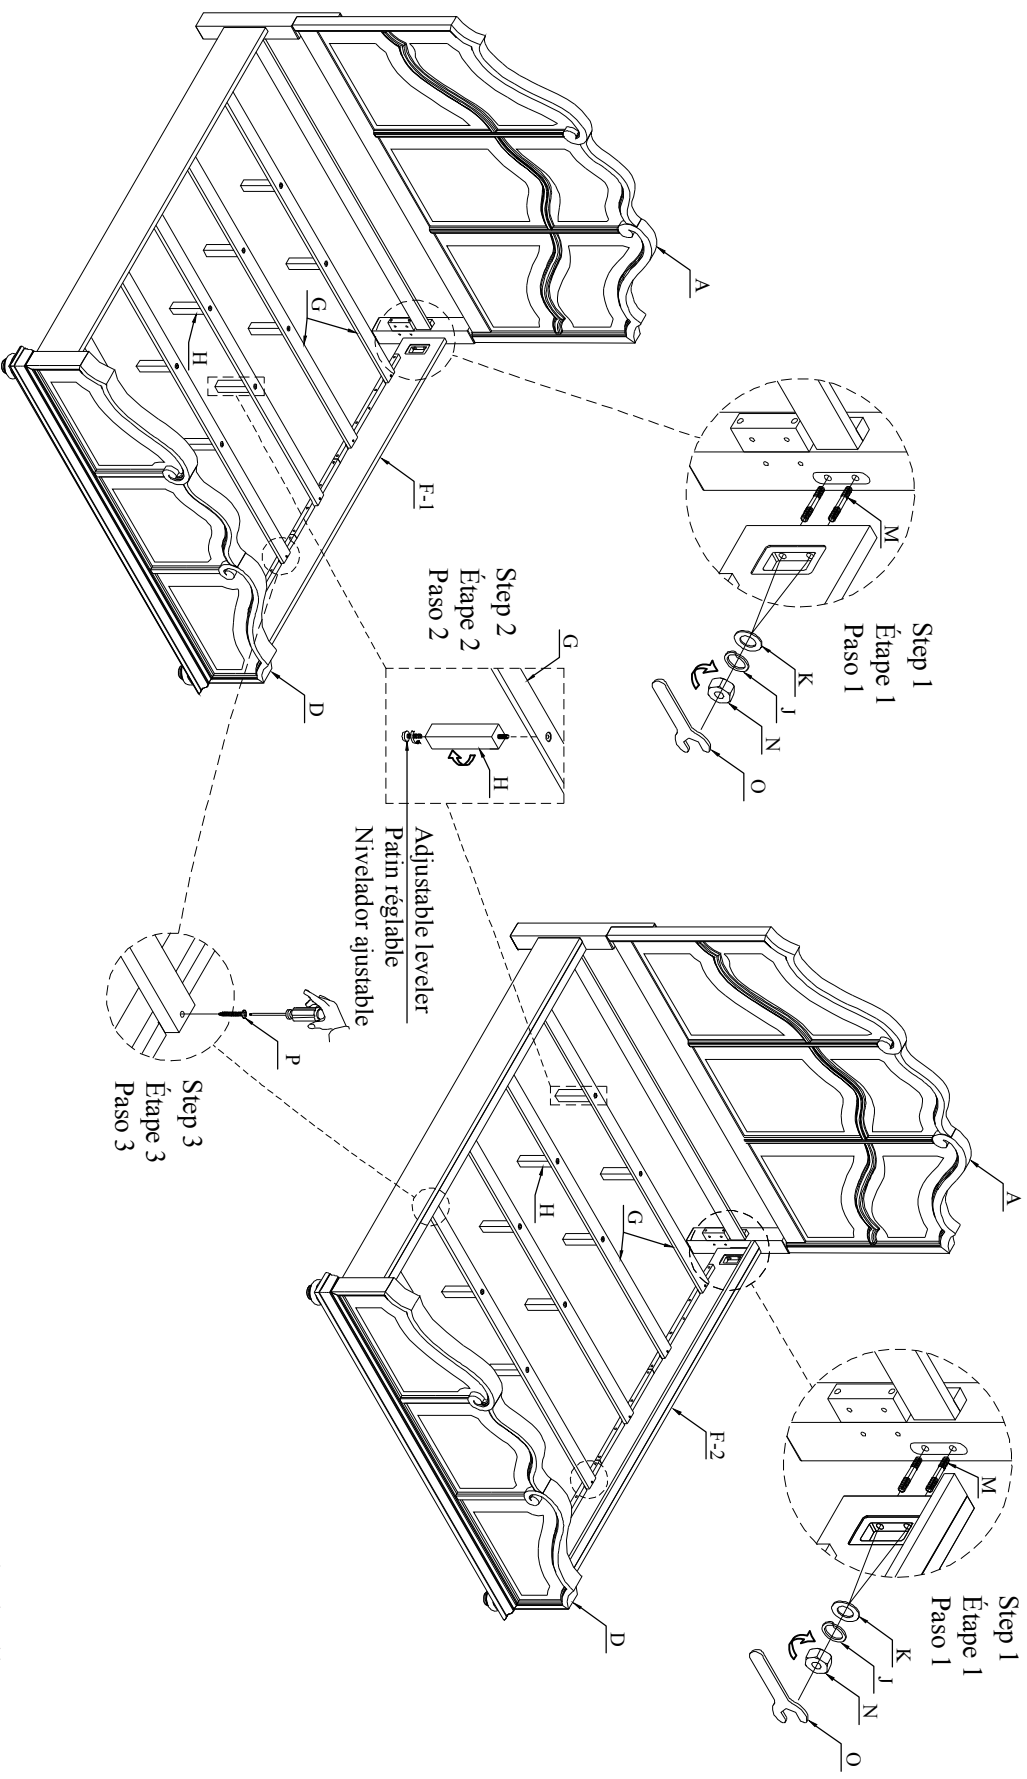

ASSEMBLY INSTRUCTIONS/ NOTICE DE MONTAGE/ INSTRUCCIONES DE MONTAJE

ITEM NO./ARTICLE NO./ARTICULO NO: P293180 / P293187/P293172/P293181

DESCRIPTION/LA DESCRIPTION/ DESCRIPCIÓN:

P293180 6/6-6/0 UPH Headboard / Tête de très grand lit standard et californien capitonné / Cabecera de cama tapizada de 6/6-6/0

P293172 5/0-6/6 Set of Side Rails / Traverses de grand lit et très grand lit / Juego de travesaños laterales de cama de 5/0 y 6/6

P293187 6/0 Set of Side Rails / Traverses de très grand lit californien / Travesaños laterales de 6/0

P293181 6/6-6/0 UPH FB/Slats / Pied de très grand lit standard et californien capitonné avec banc de lit / Pie de cama tapizado de 6/6-6/0 con listones