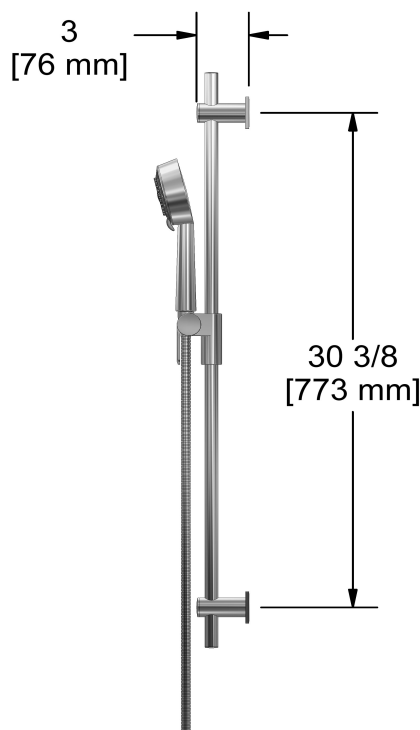

Sizes, models and finishes may differ from those presented.

Warranty

This **Riobel Inc.** product you have purchased carries a Limited Lifetime Warranty on the chrome, PVD finish, blacks and all working parts and is guaranteed from the initial purchase date against all manufacturing defects. All other finishes, including plastic components, are guaranteed for one year. All electric and/or electronic parts are covered by a 5-year limited warranty.

Customer Service

Ontario, West Canada : 888-287-5354 Quebec, Maritimes, United States : 866-473-8442