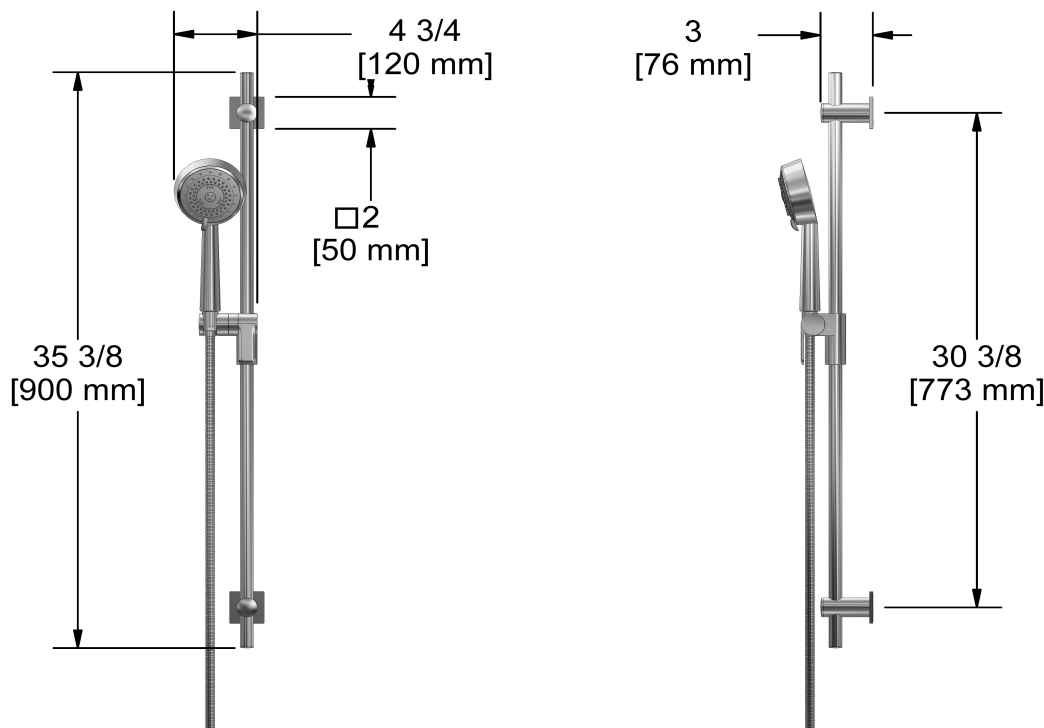

Les dimensions, les modèles et les finis présentés peuvent différer.

Garantie

Le produit **Riobel Inc.** que vous venez d'acquérir est couvert par une garantie À VIE limitée contre tout vice de fabrication sur les pièces et les finis chrome, PVS et noirs et toutes les pièces actives à partir de la date d'achat. Les autres finis, notamment les plastiques, sont garantis un an. Tous les composants électriques et électroniques sont couverts par une garantie limitée de 5 ans.

Service à la clientèle

Ontario, Ouest Canadien : 888-287-5354 Québec, Maritimes, États-Unis : 866-473-8442