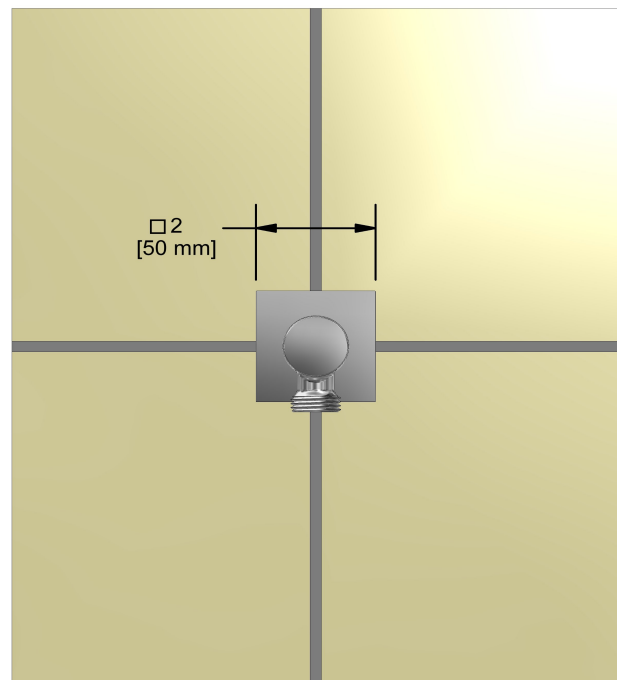

Les dimensions, les modèles et les finis présentés peuvent différer.

Garantie

Le produit **Riobel Inc.** que vous venez d'acquérir est couvert par une garantie À VIE limitée contre tout vice de fabrication sur les pièces et les finis chrome, PVS et noirs et toutes les pièces actives à partir de la date d'achat. Les autres finis, notamment les plastiques, sont garantis un an. Tous les composants électriques et électroniques sont couverts par une garantie limitée de 5 ans.

Service à la clientèle

Ontario, Ouest Canadien : 888-287-5354 Québec, Maritimes, États-Unis : 866-473-8442