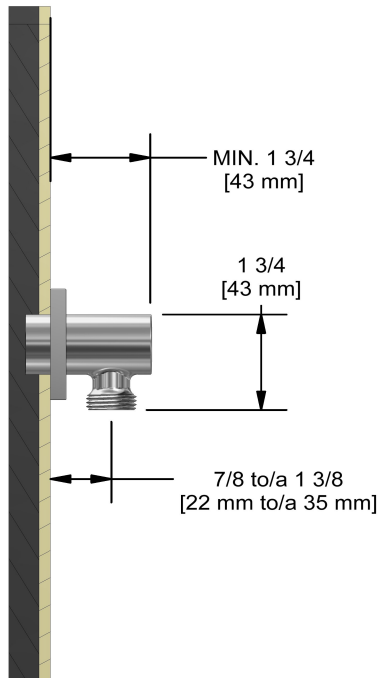

Sizes, models and finishes may differ from thoses presented.

Warranty

This **Riobel Inc.** product you have purchased carries a Limited Lifetime Warranty on the chrome, PVD finish, blacks and all working parts and is guaranteed from the initial purchase date against all manufacturing defects. All other finishes, including plastic components, are guaranteed for one year. All electric and/or electronic parts are covered by a 5-year limited warranty.

Customer Service

Ontario, West Canada : 888-287-5354 Quebec, Maritimes, United States : 866-473-8442