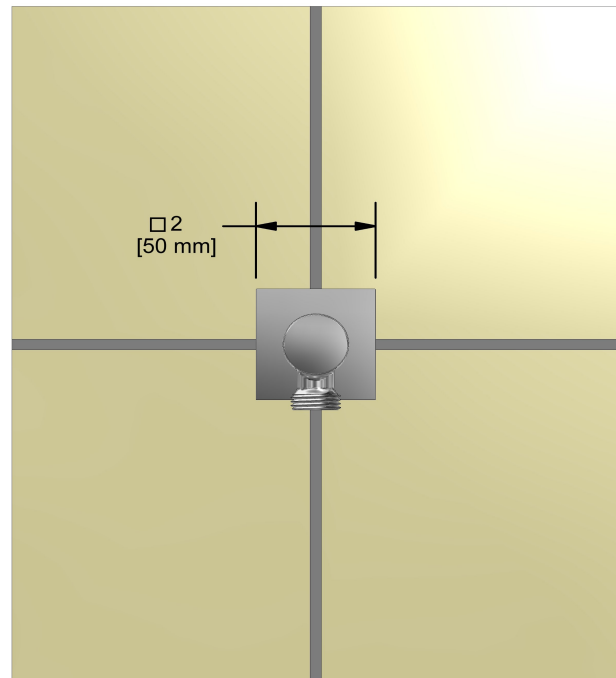

Sizes, models and finishes may differ from thoses presented.

Warranty

This **Riobel Inc.** product you have purchased carries a Limited Lifetime Warranty on the chrome, PVD finish, blacks and all working parts and is guaranteed from the initial purchase date against all manufacturing defects. All other finishes, including plastic components, are guaranteed for one year. All electric and/or electronic parts are covered by a 5-year limited warranty.

Customer Service

Ontario, West Canada : 888-287-5354 Quebec, Maritimes, United States : 866-473-8442