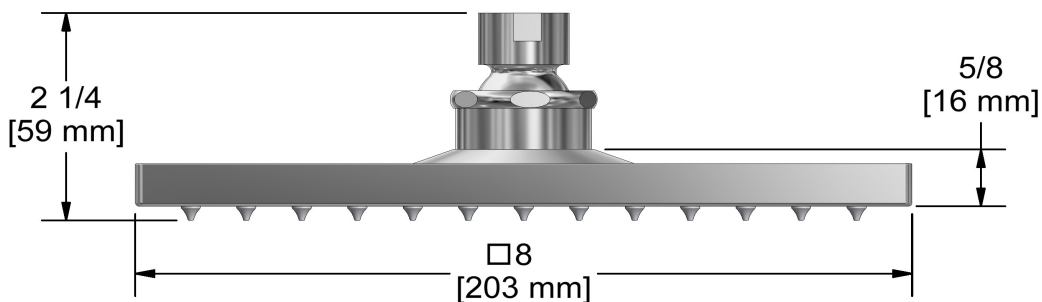

Les dimensions, les modèles et les finis présentés peuvent différer.

Garantie

Le produit **Riobel Inc.** que vous venez d'acquérir est couvert par une garantie À VIE limitée contre tout vice de fabrication sur les pièces et les finis chrome, PVS et noirs et toutes les pièces actives à partir de la date d'achat. Les autres finis, notamment les plastiques, sont garantis un an. Tous les composants électriques et électroniques sont couverts par une garantie limitée de 5 ans.

Service à la clientèle

Ontario, Ouest Canadien : 888-287-5354 Québec, Maritimes, États-Unis : 866-473-8442

2020.11.06