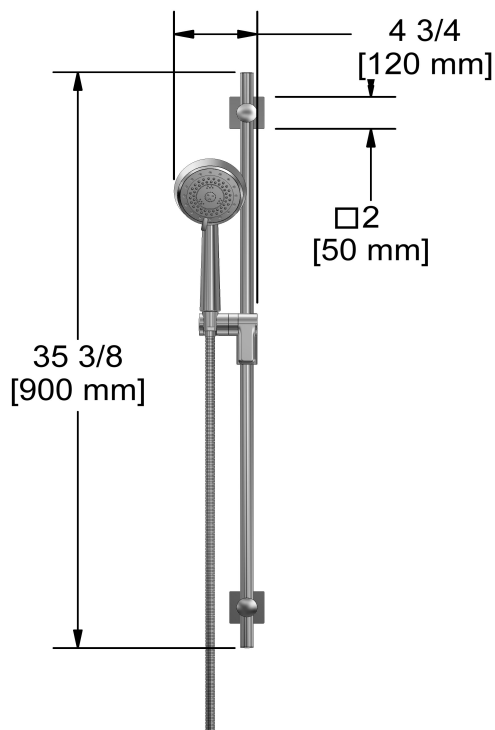

Sizes, models and finishes may differ from those presented.

Warranty

This **Riobel Inc.** product you have purchased carries a Limited Lifetime Warranty on the chrome, PVD finish, blacks and all working parts and is guaranteed from the initial purchase date against all manufacturing defects. All other finishes, including plastic components, are guaranteed for one year. All electric and/or electronic parts are covered by a 5-year limited warranty.

Customer Service

Ontario, West Canada : 888-287-5354 Quebec, Maritimes, United States : 866-473-8442