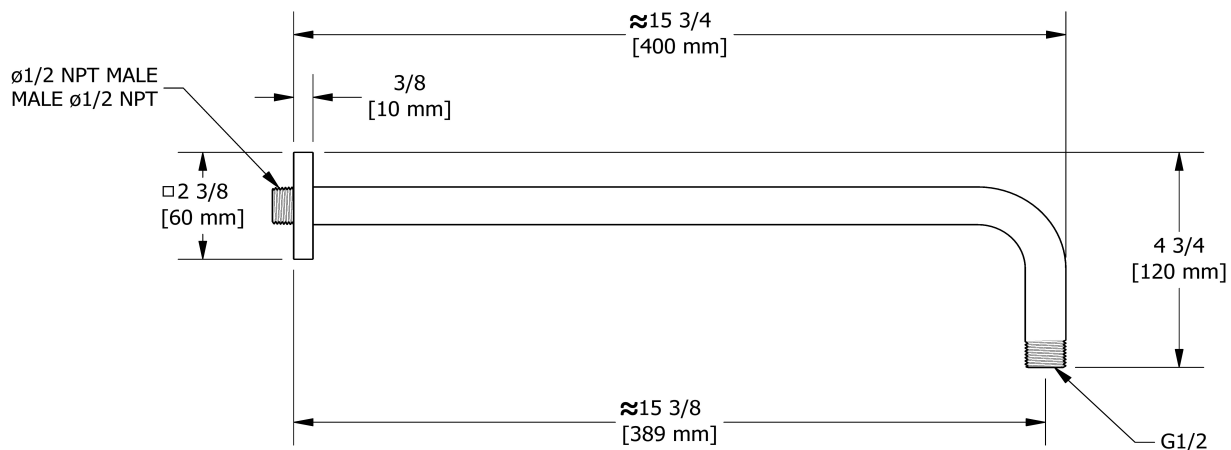

Sizes, models and finishes may differ from those presented.

Warranty

This **Riobel Inc.** product you have purchased carries a Limited Lifetime Warranty on the chrome, PVD finish, blacks and all working parts and is guaranteed from the initial purchase date against all manufacturing defects. All other finishes, including plastic components, are guaranteed for one year. All electric and/or electronic parts are covered by a 5-year limited warranty.

Customer Service

Ontario, West Canada : 888-287-5354 Quebec, Maritimes, United States : 866-473-8442

2020.11.06