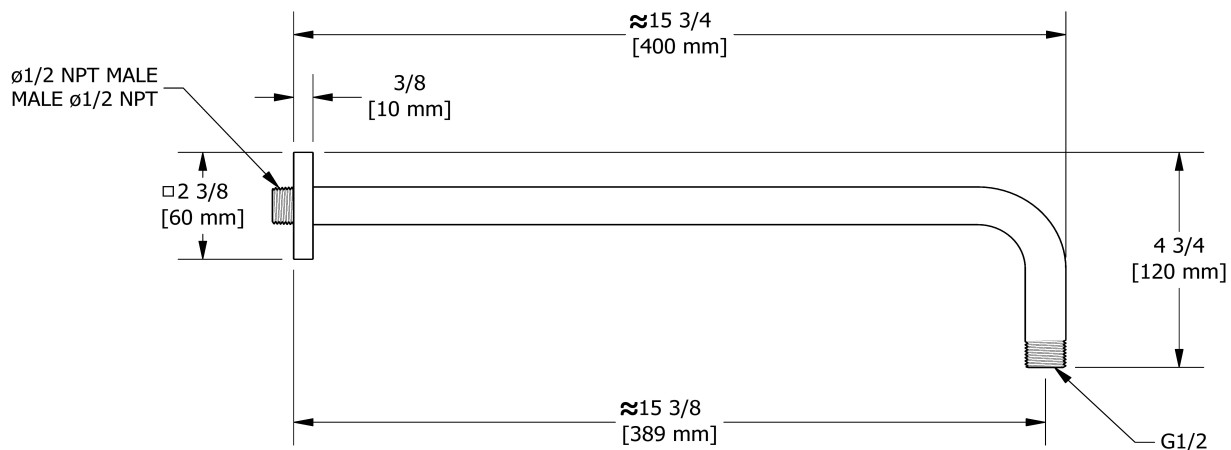

Les dimensions, les modèles et les finis présentés peuvent différer.

Garantie

Le produit **Riobel Inc.** que vous venez d'acquérir est couvert par une garantie À VIE limitée contre tout vice de fabrication sur les pièces et les finis chrome, PVS et noirs et toutes les pièces actives à partir de la date d'achat. Les autres finis, notamment les plastiques, sont garantis un an. Tous les composants électriques et électroniques sont couverts par une garantie limitée de 5 ans.

Service à la clientèle

Ontario, Ouest Canadien : 888-287-5354 Québec, Maritimes, États-Unis : 866-473-8442

2020.11.06