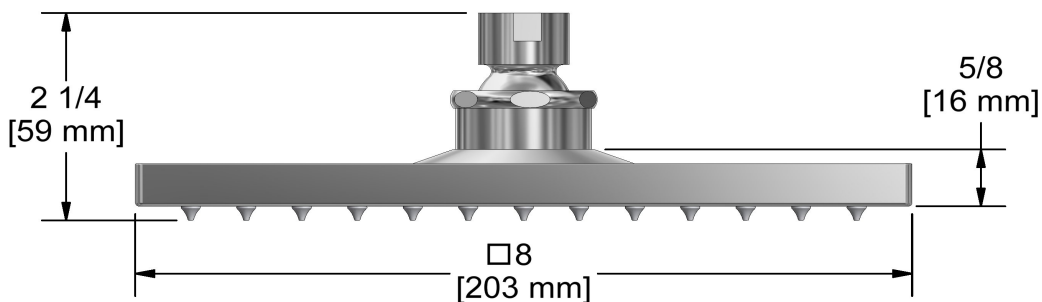

Sizes, models and finishes may differ from those presented.

Warranty

This **Riobel Inc.** product you have purchased carries a Limited Lifetime Warranty on the chrome, PVD finish, blacks and all working parts and is guaranteed from the initial purchase date against all manufacturing defects. All other finishes, including plastic components, are guaranteed for one year. All electric and/or electronic parts are covered by a 5-year limited warranty.

Customer Service

Ontario, West Canada : 888-287-5354 Quebec, Maritimes, United States : 866-473-8442