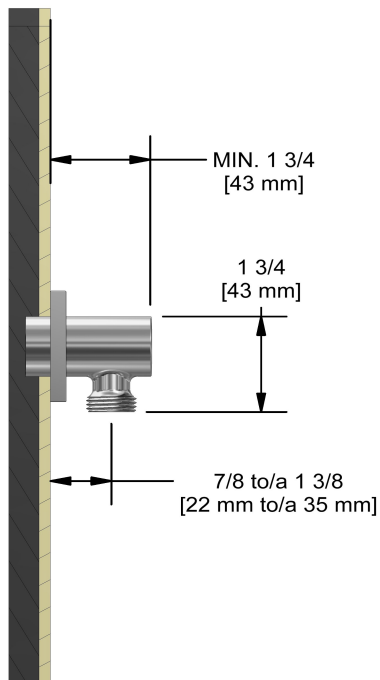

Les dimensions, les modèles et les finis présentés peuvent différer.

Garantie

Le produit **Riobel Inc.** que vous venez d'acquérir est couvert par une garantie À VIE limitée contre tout vice de fabrication sur les pièces et les finis chrome, PVS et noirs et toutes les pièces actives à partir de la date d'achat. Les autres finis, notamment les plastiques, sont garantis un an. Tous les composants électriques et électroniques sont couverts par une garantie limitée de 5 ans.

Service à la clientèle

Ontario, Ouest Canadien : 888-287-5354 Québec, Maritimes, États-Unis : 866-473-8442