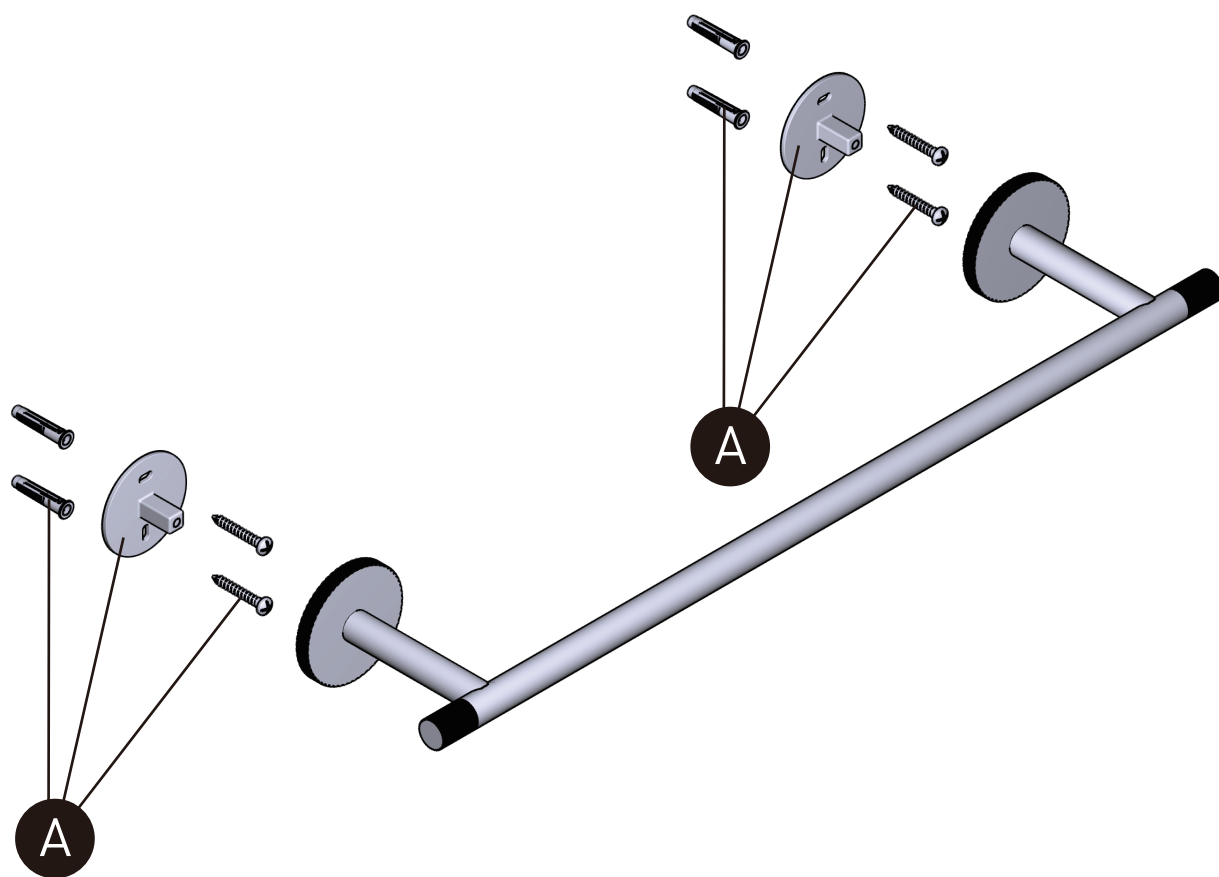

ROHL

PEDIR POR NÚMERO DE REFERENCIA

PIEZAS ILUSTRADAS

AM25WTB24 Serie

Barra Amahle™ de 24" para toallas

ID	Referencia del kit	Acabado
A	Nº 1 GHB513000 - Nº 1 SHF521000	N/A

Para garantía o información adicional, comuníquese con: