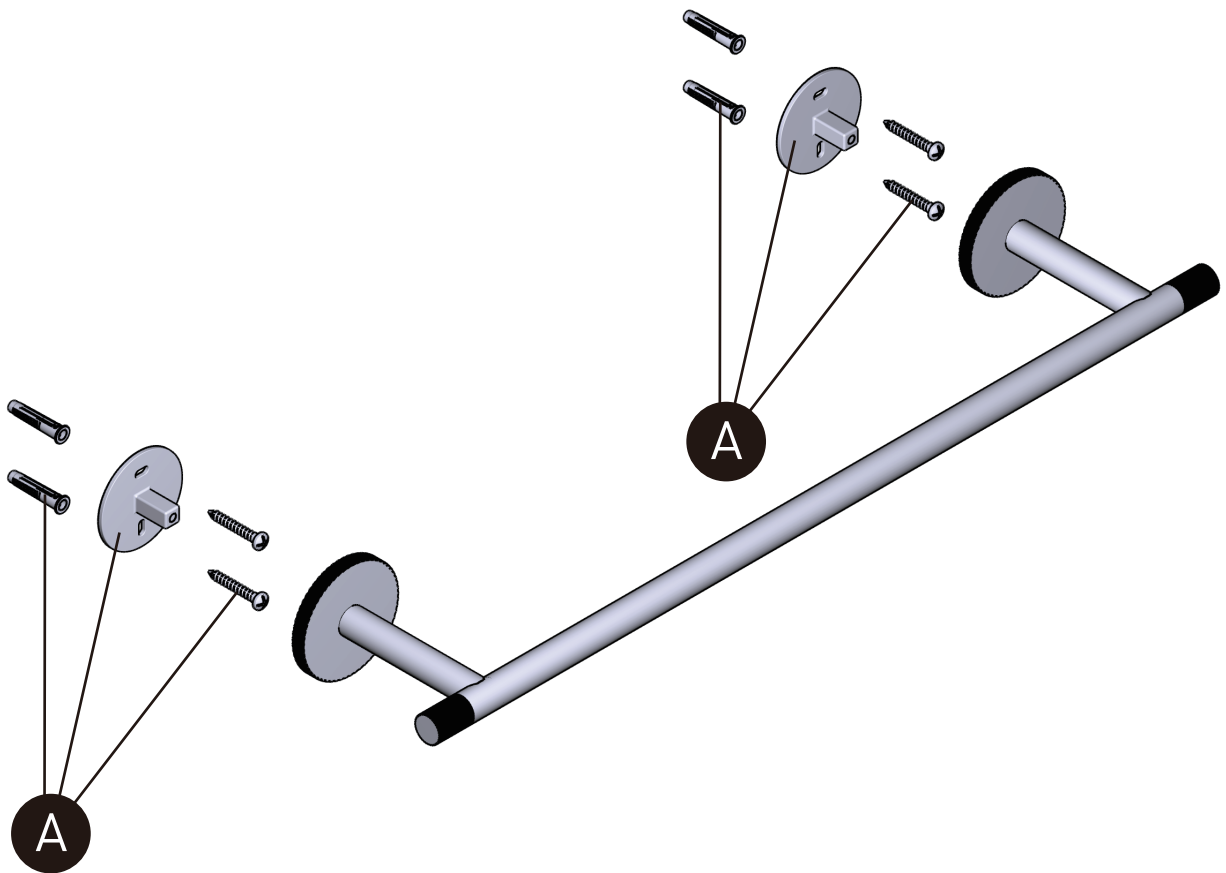

ORDER BY PART NUMBER

ILLUSTRATED PARTS

AM25WTB24 Series
Amahle™ 24" Towel Bar

ID	Kit Number	Finish
A	N° 1 GHB513000 - N° 1 SHF521000	N/A

For warranty or additional information, contact:

U.S.A.
houseofrohl.com/support
1-800-777-9762

ILLUSTRATIONS DES PIÈCES

AM25WTB24 Série

Porte-serviettes de 24 po Amahle^{MC}

ID	Référence du kit	Finition
A	N° 1 GHB513000 - N° 1 SHF521000	N/A

Pour la garantie ou des informations supplémentaires, contactez:

ROHL

PEDIR POR NÚMERO DE REFERENCIA

PIEZAS ILUSTRADAS

AM25WTB24 Serie

Barra Amahle™ de 24" para toallas

ID	Referencia del kit	Acabado
A	Nº 1 GHB513000 - Nº 1 SHF521000	N/A

Para garantía o información adicional, comuníquese con: