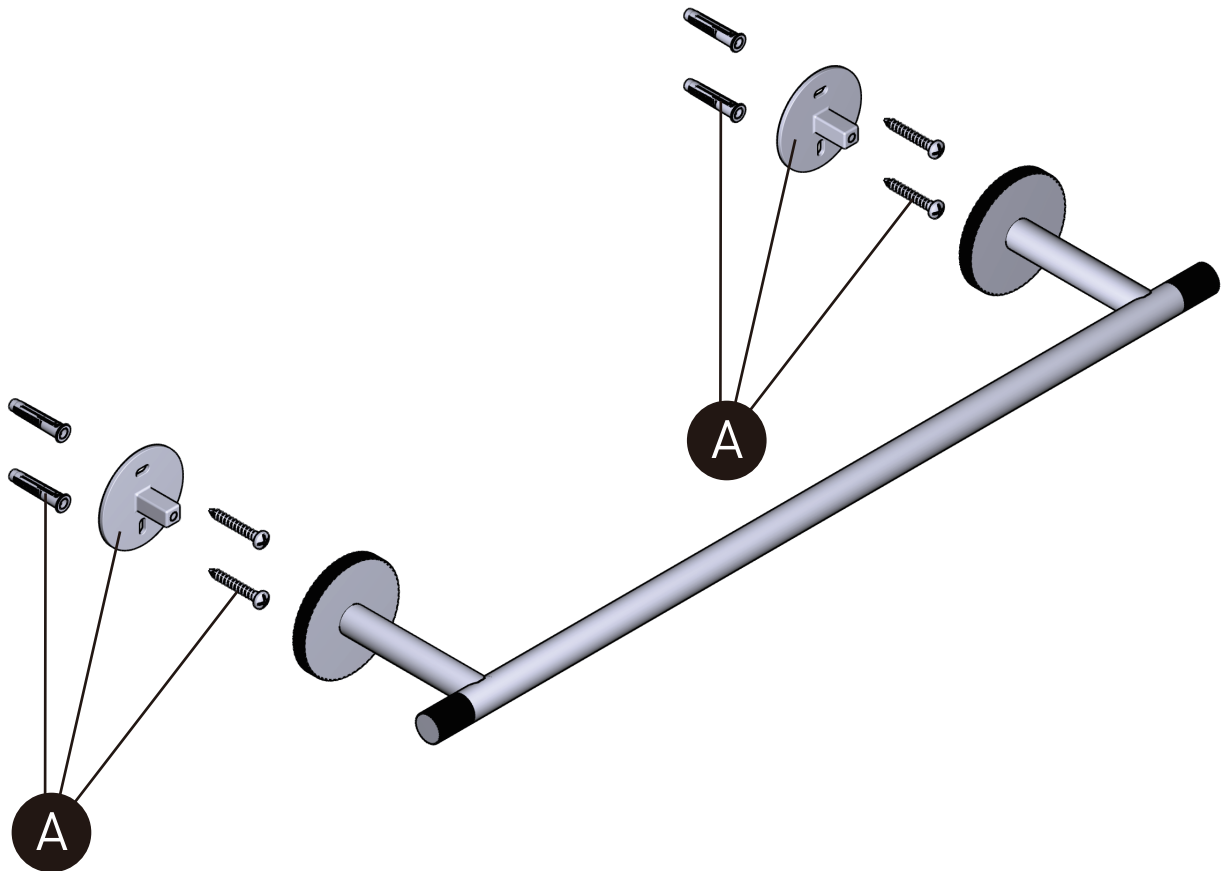

ORDER BY PART NUMBER

ILLUSTRATED PARTS

AM25WTB24 Series
Amahle™ 24" Towel Bar

ID	Kit Number	Finish
A	N° 1 GHB513000 - N° 1 SHF521000	N/A

For warranty or additional information, contact:

U.S.A.
houseofrohl.com/support
1-800-777-9762

ILLUSTRATIONS DES PIÈCES

AM25WTB24 Série

Porte-serviettes de 24 po Amahle^{MC}

ID	Référence du kit	Finition
A	N° 1 GHB513000 - N° 1 SHF521000	N/A

Pour la garantie ou des informations supplémentaires, contactez:

ROHL

PEDIR POR NÚMERO DE REFERENCIA

PIEZAS ILUSTRADAS

AM25WTB24 Serie

Barra Amahle™ de 24" para toallas

ID	Referencia del kit	Acabado
A	Nº 1 GHB513000 - Nº 1 SHF521000	N/A

Para garantía o información adicional, comuníquese con: