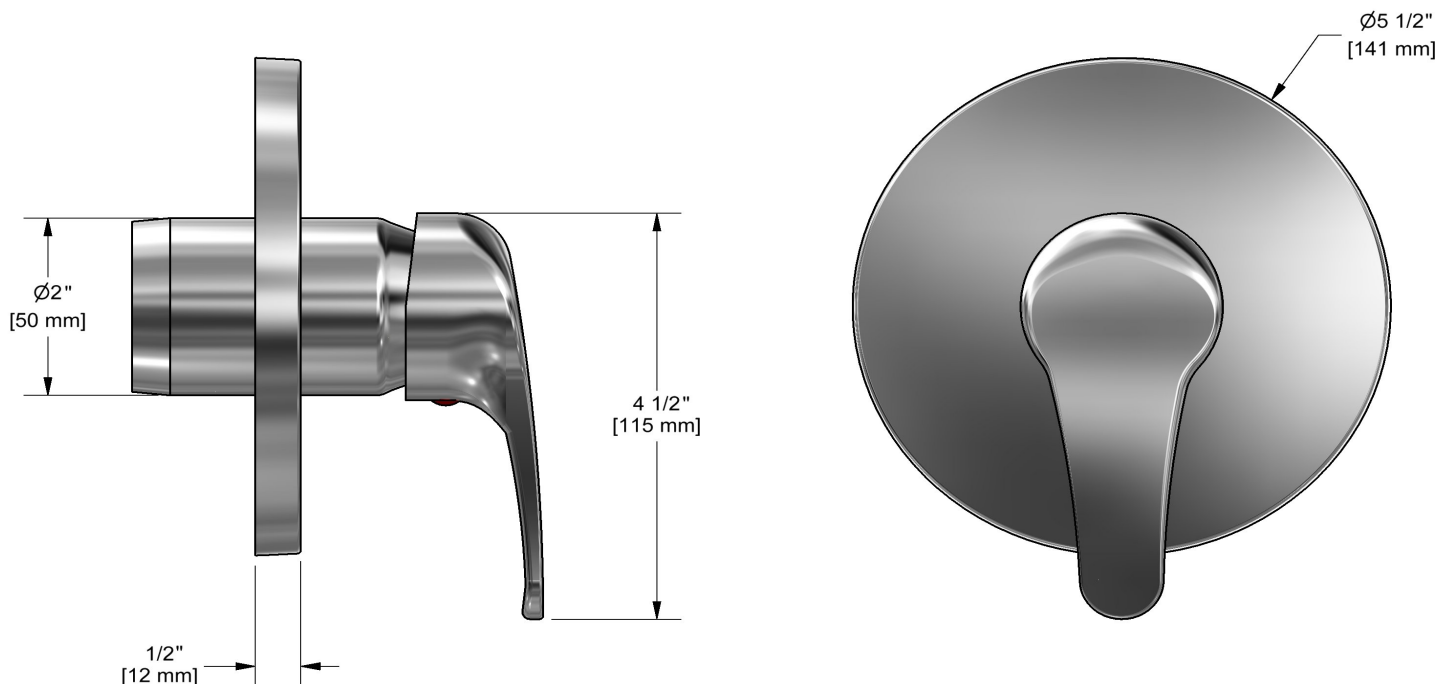

Les dimensions, les modèles et les finis présentés peuvent différer.

Garantie

Le produit **Riobel Inc.** que vous venez d'acquérir est couvert par une garantie À VIE limitée contre tout vice de fabrication sur les pièces et les finis chrome, PVS et noirs et toutes les pièces actives à partir de la date d'achat. Les autres finis, notamment les plastiques, sont garantis un an. Tous les composants électriques et électroniques sont couverts par une garantie limitée de 5 ans.

Service à la clientèle

Ontario, Ouest Canadien : 888-287-5354 Québec, Maritimes, États-Unis : 866-473-8442