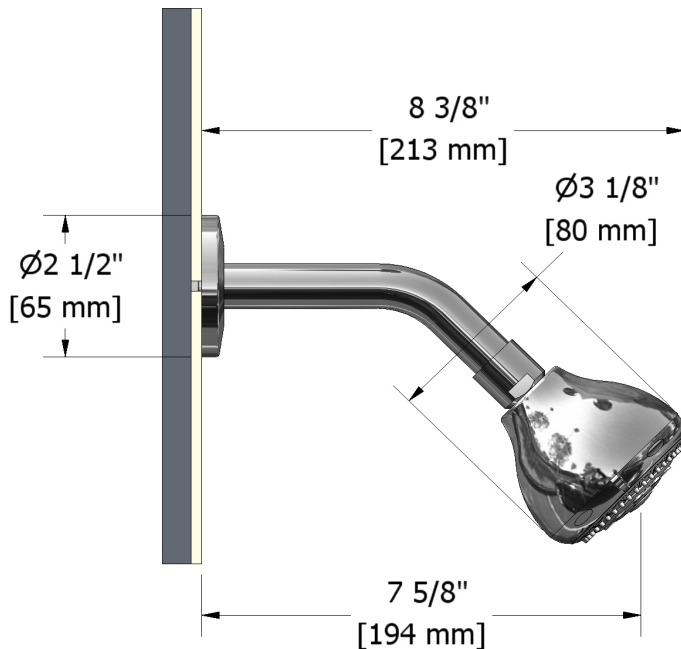

Les dimensions, les modèles et les finis présentés peuvent différer.

Garantie

Le produit **Riobel Inc.** que vous venez d'acquérir est couvert par une garantie À VIE limitée contre tout vice de fabrication sur les pièces et les finis chrome, PVS et noirs et toutes les pièces actives à partir de la date d'achat. Les autres finis, notamment les plastiques, sont garantis un an. Tous les composants électriques et électroniques sont couverts par une garantie limitée de 5 ans.

Service à la clientèle

Ontario, Ouest Canadien : 888-287-5354 Québec, Maritimes, États-Unis : 866-473-8442