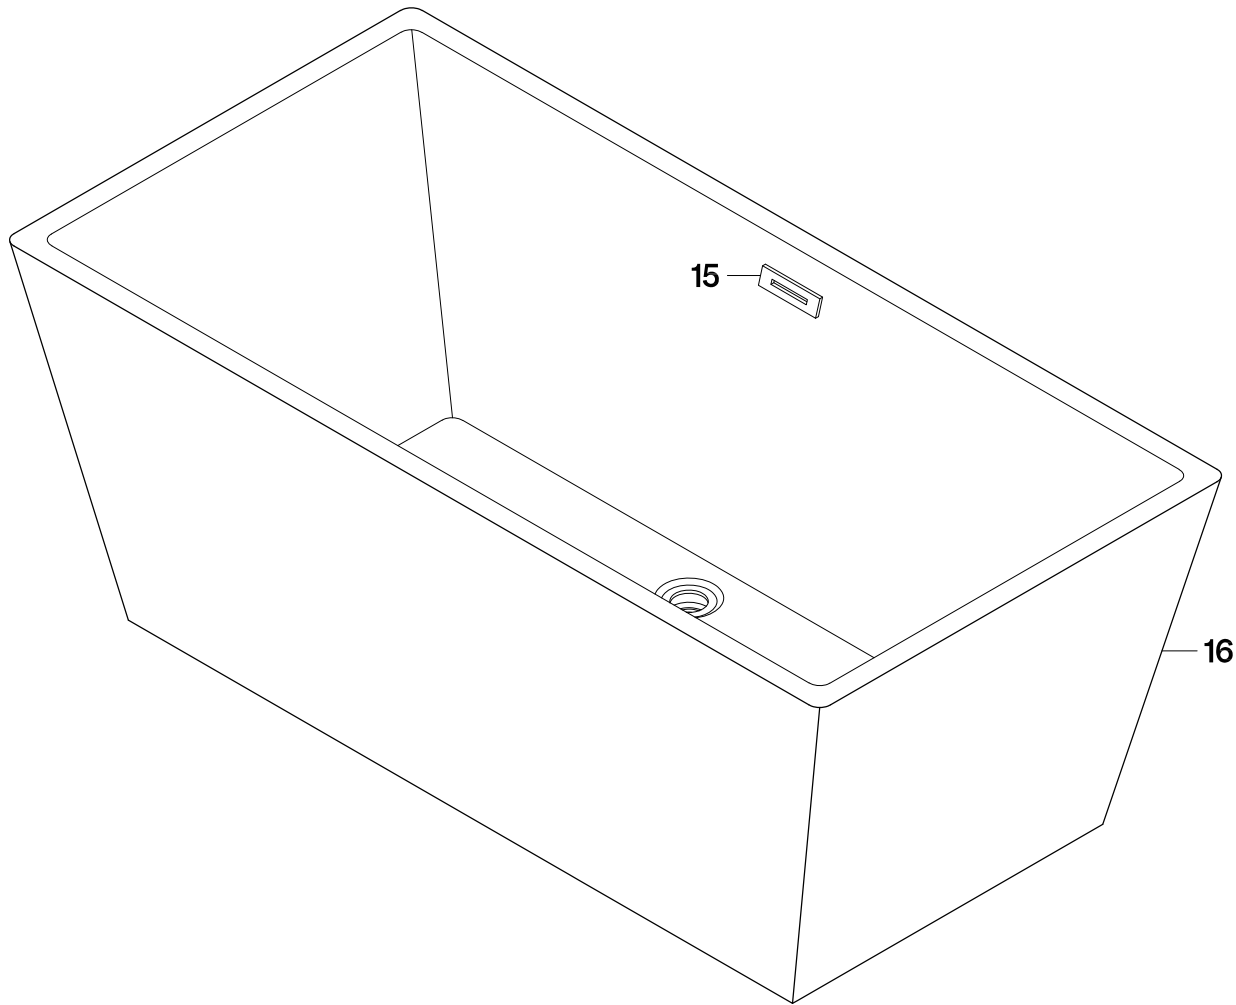

VTSQ593223

59" Acrylic Freestanding Tub with Drain

Part #	QTY
1.	1
2.	1
3.	1
4.	1
5.	1
6.	1
7.	1
8.	1
9.	1
10.	5
11.	4
12.	1
13.	1
14.	1
15.	1
16.	1