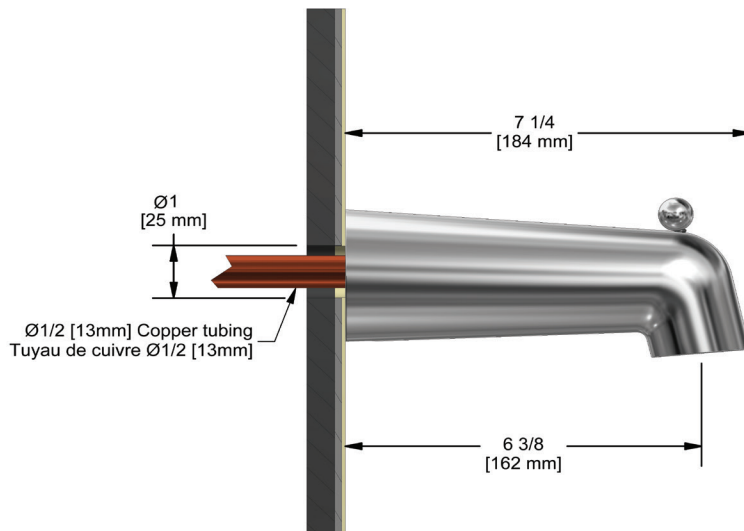

For warranty or additional information, contact:

U.S.A.
houseofrohl.com/support
1-800-777-9762

QUEBEC / MARITIMES / WESTERN CANADA
QUÉBEC / MARITIMES / OUEST CANADIEN
QUEBEC / MARITIMOS / CANADA OCCIDENTAL
houseofrohl.ca/support
1-866-473-8442

ONTARIO
houseofrohl.ca/support
1-800-287-5354