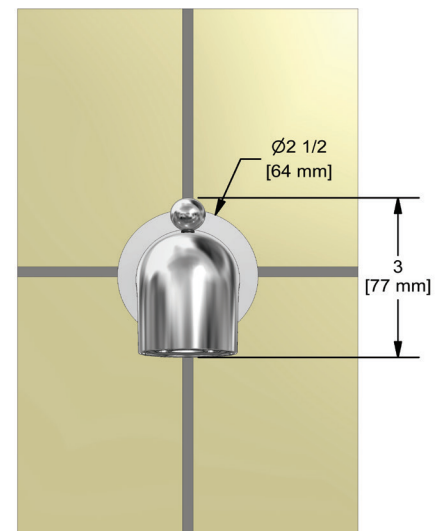

For warranty or additional information, contact:

U.S.A.
houseofrohl.com/support
1-800-777-9762

QUEBEC / MARITIMES / WESTERN CANADA
QUÉBEC / MARITIMES / OUEST CANADIEN
QUEBEC / MARITIMOS / CANADA OCCIDENTAL
houseofrohl.ca/support
1-866-473-8442

ONTARIO
houseofrohl.ca/support
1-800-287-5354