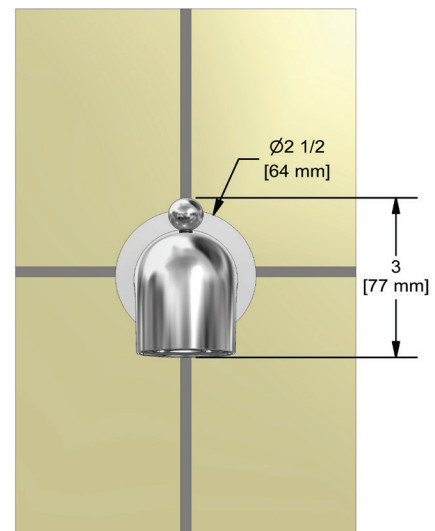

SPECIFICATIONS

DESCRIPTION

- 1/2" copper slip fit inlet

STANDARDS

- ASME A112.18.1/CSA B125.1

WARRANTY

- Most products or parts carry "Limited Warranties" against manufacturing defects. For US customers please visit houseofrohl.com/support and for Canadian customers please visit houseofrohl.ca/support for complete product and finish warranty.

Wall Mount Tub Spout With Diverter

MODEL: 871

For warranty or additional information, contact:

U.S.A.
houseofrohl.com/support
 1-800-777-9762

QUEBEC / MARITIMES / WESTERN CANADA
 QUÉBEC / MARITIMES / OUEST CANADIEN
 QUEBEC / MARITIMOS / CANADA OCCIDENTAL
houseofrohl.ca/support
 1-866-473-8442

ONTARIO
houseofrohl.ca/support
 1-800-287-5354

SPÉCIFICATIONS

DESCRIPTION

- Entrée d'eau 1/2" cuivre "slip fit"

CERTIFICATION

- ASME A112.18.1/CSA B125.1

GARANTIE

- La plupart des produits ou pièces comportent des « garanties limitées » contre les défauts de fabrication. Pour les clients américains, veuillez visiter houseofrohl.com/support et pour les clients canadiens, veuillez visiter houseofrohl.ca/support pour la garantie complète du produit et du fini.

ONTARIO
houseofrohl.ca/support
 1-800-287-5354

ESPECIFICACIONES

DESCRIPCIÓN

- Entrada de ajuste deslizante de cobre de 1/2"

NORMAS

- ASME A112.18.1/CSA B125.1

GARANTÍA

- La mayoría de los productos o piezas cuentan con "Garantías limitadas" contra defectos de fabricación. Para los clientes de EE. UU., visite houseofrohl.com/support y para los clientes canadienses, visite houseofrohl.ca/support para conocer la garantía completa del producto y el acabado.