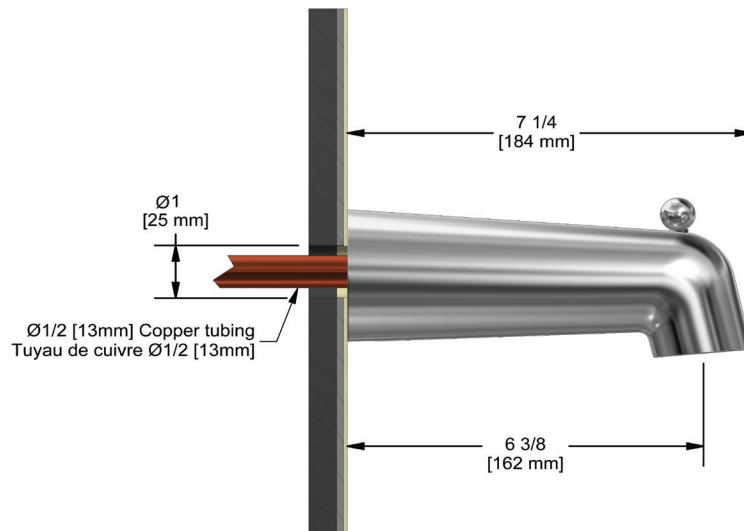

For warranty or additional information, contact:

U.S.A.
houseofrohl.com/support
1-800-777-9762

QUEBEC / MARITIMES / WESTERN CANADA
QUÉBEC / MARITIMES / OUEST CANADIEN
QUEBEC / MARITIMOS / CANADA OCCIDENTAL
houseofrohl.ca/support
1-866-473-8442

ONTARIO
houseofrohl.ca/support
1-800-287-5354