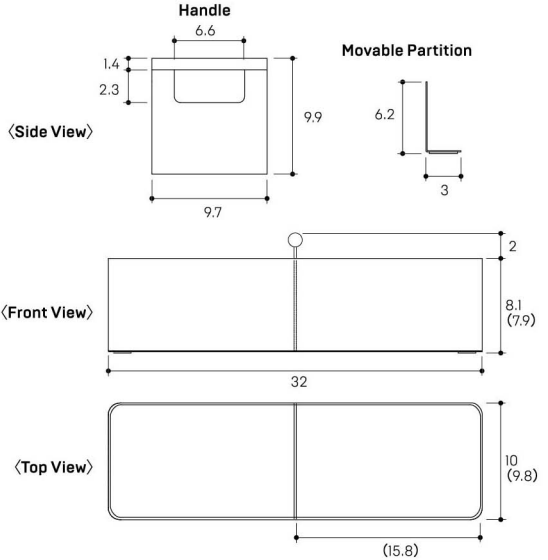

■[UNIT:cm]

EN/
Tosca Slim Storage Caddy

SIZE
12.6"w x 3.9"d x 4"h
32w x 10d x 10.1h cm

MATERIAL
Steel, Wood,
Magnet, Silicone

Made in China.
Designed in Japan.

FR/
Tosca Boîte De Rangement Mince

TAILLE
32w x 10d x 10.1h cm

MATÉRIEL
Acier, Bois,
Aimant, Silicone

Fabriqué en Chine.
Conçu au Japon.

DE/
Tosca Schlanke Aufbewahrungsbox

GRÖSSE
32w x 10d x 10.1h cm

MATERIAL
Stahl, Holz,
Magnet, Silikon

In China hergestellt.
Entworfen in Japan.

ES/
Tosca Portaobjetos Compacto

TAMAÑO
32w x 10d x 10.1h cm

MATERIAL
Acero, Madera,
Imán, Silicona

Hecho en China.
Diseñado en Japón.

JP/
ハンドル付きスリム収納ボックス トスカ

SIZE
32w x 10d x 10.1h cm

MATERIAL
本体・可動式仕切り:スチール(粉体塗装) ハンドル:天然木
マグネット クッション:シリコーン