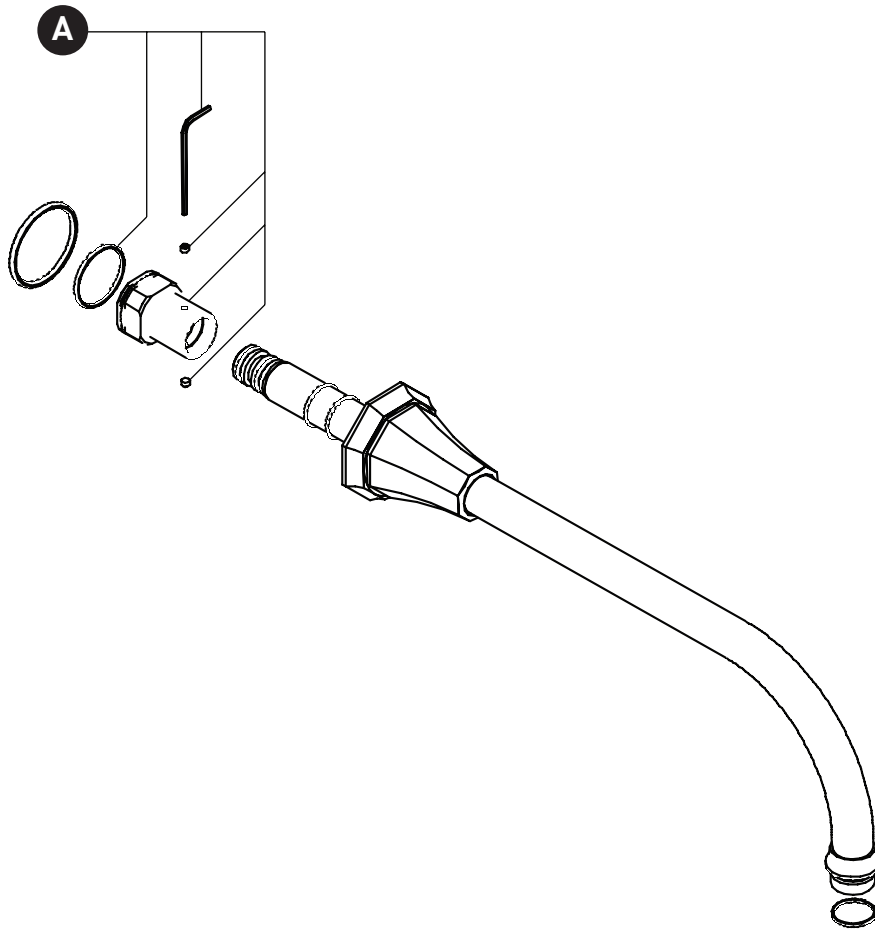

PEDIR POR NÚMERO DE REFERENCIA

PIEZAS ILUSTRADAS

U.5184

Brazo de ducha de montaje en pared de 15" de alcance con placa octanal

ID	Referencia del kit	Acabado
A	9.11518	N/A

*Acabado determinado por el sufijo

Finish	Description
APC	Cromo pulido
EG	Oro inglés
PN	Níquel pulido
STN	Níquel satinado
ULB	Latón sin lacar

Para garantía o información adicional, comuníquese con:

U.S.A.
houseofrohl.com/support
1-800-777-9762

QUEBEC / MARITIMOS / CANADA OCCIDENTAL
houseofrohl.ca/support
1-866-473-8442

ONTARIO
houseofrohl.ca/support
1-800-287-5354

Riobel

PERRIN & ROWE®
L O N D O N

victoria ⊕ albert®

ROHL