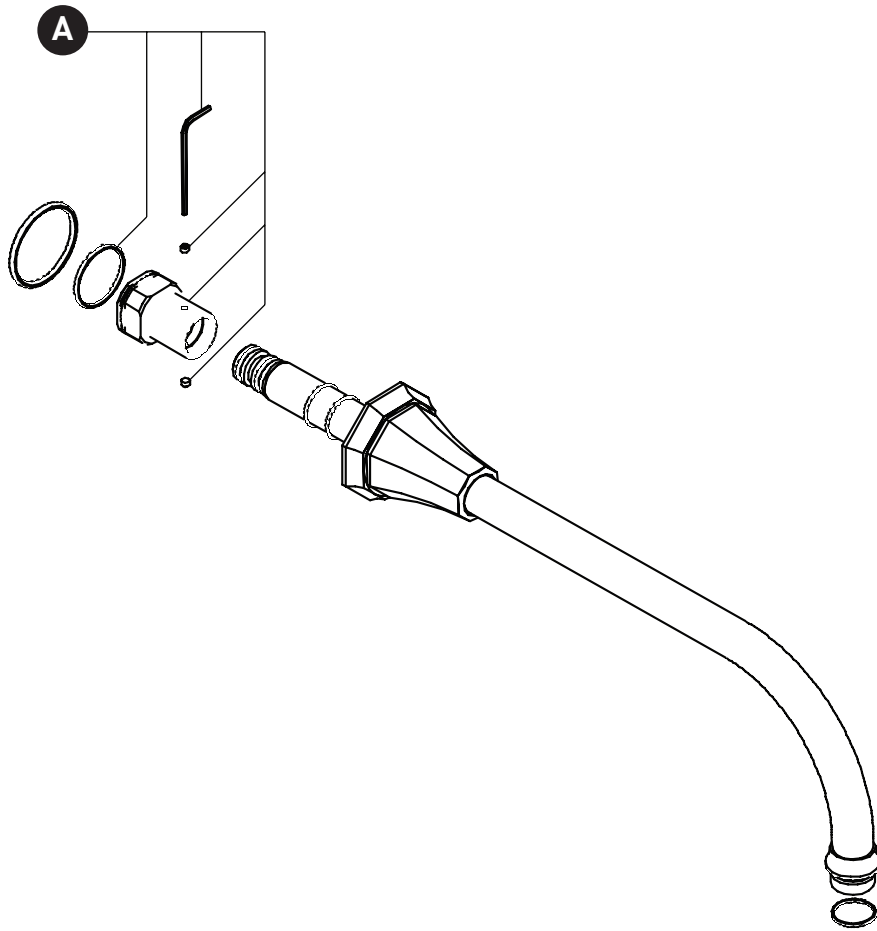

ORDER BY PART NUMBER

ILLUSTRATED PARTS

U.5184

15" Reach Wall Mount Shower Arm With Octagonal Escutcheon

ID	Kit Number	Finish
A	9.11518	N/A

*Finish Determined by Suffix

Finish	Description
APC	Polished Chrome
EG	English Gold
PN	Polished Nickel
STN	Satin Nickel
ULB	Unlacquered Brass

For warranty or additional information, contact:

U.S.A.
houseofrohl.com/support
1-800-777-9762

QUEBEC / MARITIMES / WESTERN CANADA
houseofrohl.ca/support
1-866-473-8442

ONTARIO
houseofrohl.ca/support
1-800-287-5354

Riobel

PERRIN & ROWE®
L O N D O N

victoria ⊕ albert®

ROHL