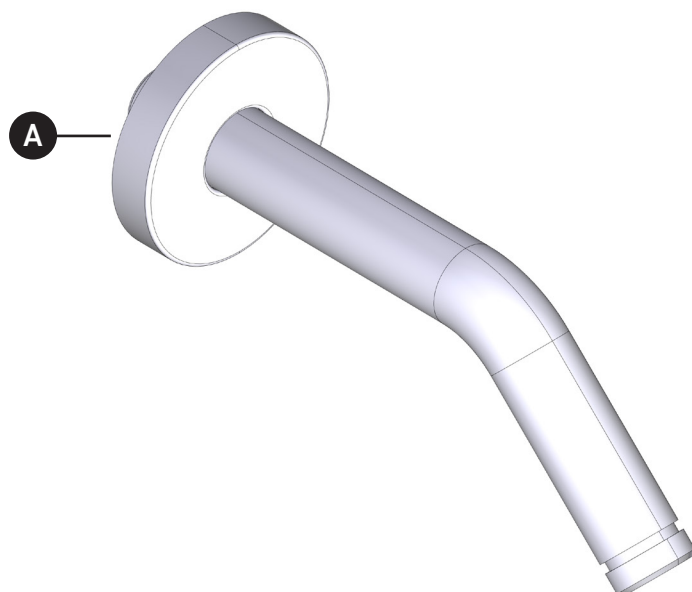

## PIEZAS ILUSTRADAS

PEDIR POR NÚMERO DE REFERENCIA

### 70227SA

Brazo de ducha mural con alcance de 7" con chapetón redondo

ID	Referencia del kit	Acabado
A	WROS0006-APC	Cromado pulido
	WROS0006-MB	Negro mate
	WROS0006-PN	Níquel pulido
	WROS0006-SG	Oro satinado
	WROS0006-STN	Níquel satinado
	WROS0006-SUB	Latón satinado sin esmaltar
	WROS0006-TCB	Latón toscano
	WROS0006-ULB	Latón sin esmaltar