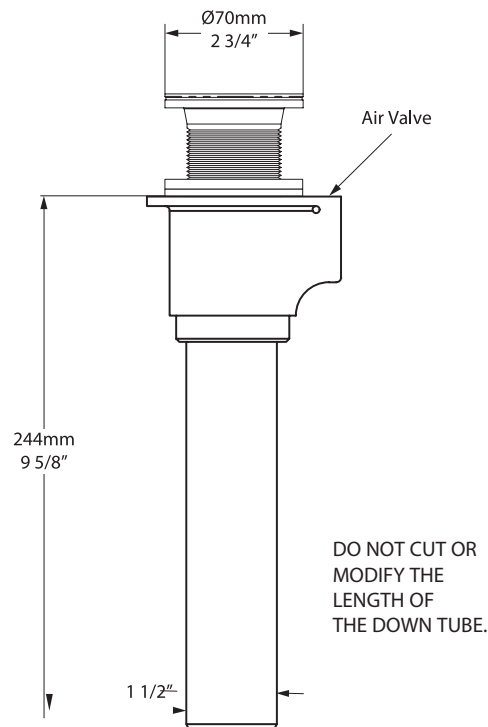

For warranty or additional information, contact:

U.S.A.
houseofrohl.com/support
1-800-777-9762

QUEBEC / MARITIMES / WESTERN CANADA
QUÉBEC / MARITIMES / OUEST CANADIEN
QUEBEC / MARITIMOS / CANADA OCCIDENTAL
houseofrohl.ca/support
1-866-473-8442

ONTARIO
houseofrohl.ca/support
1-800-287-5354