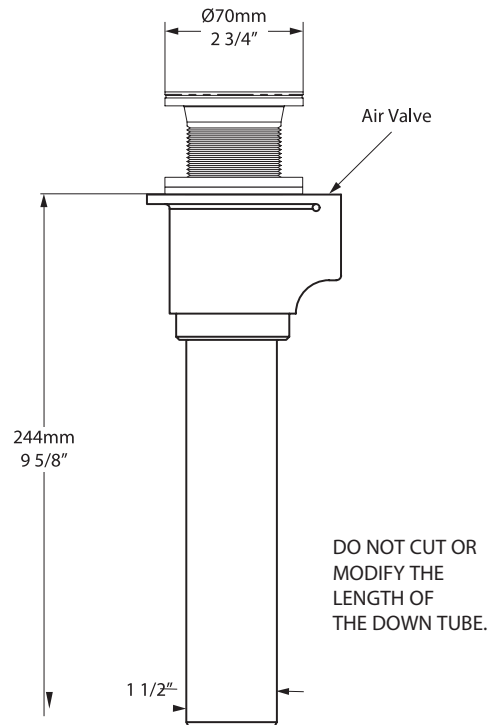

For warranty or additional information, contact:

U.S.A.
houseofrohl.com/support
1-800-777-9762

QUEBEC / MARITIMES / WESTERN CANADA
QUÉBEC / MARITIMES / OUEST CANADIEN
QUEBEC / MARITIMOS / CANADA OCCIDENTAL
houseofrohl.ca/support
1-866-473-8442

ONTARIO
houseofrohl.ca/support
1-800-287-5354