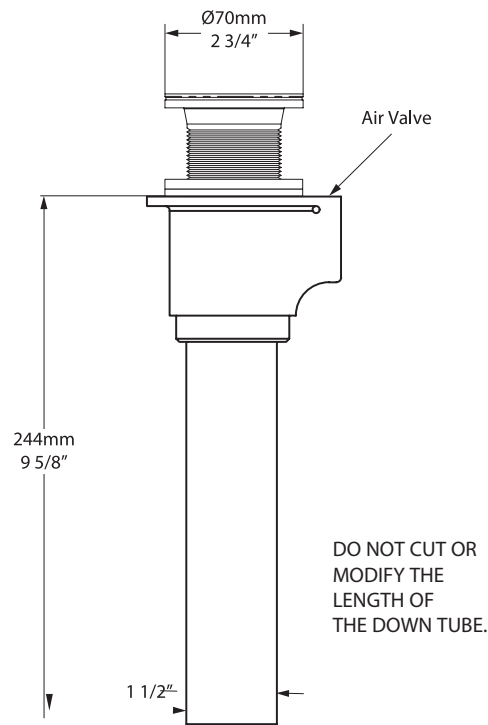

For warranty or additional information, contact:

U.S.A.
houseofrohl.com/support
1-800-777-9762

QUEBEC / MARITIMES / WESTERN CANADA
QUÉBEC / MARITIMES / OUEST CANADIEN
QUEBEC / MARITIMOS / CANADA OCCIDENTAL
houseofrohl.ca/support
1-866-473-8442

ONTARIO
houseofrohl.ca/support
1-800-287-5354