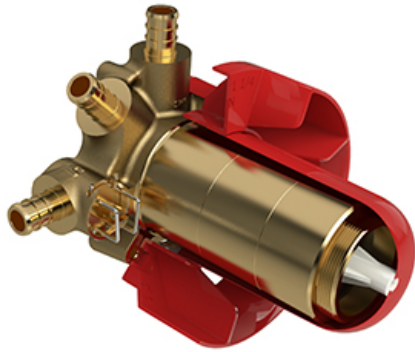

3-way Type T/P coaxial valve rough without cartridge
PEX
R45-SPEX

Specifications

Descriptions

- Rough only
- Service valves
- TXX45XX or TXX47XX trim required to complete
- Test cap
- Three 1/2" outlets PEX
- 1/2" inlet PEX

Available colors

- :

Certifications

- CSA B125.1
- ASME A112.18.1
- ASSE 1016
- CMR248 Approval

UPC®

Sizes, models and finishes may differ from those presented.

Warranty

This **Riobel Inc.** product you have purchased carries a Limited Lifetime Warranty on the chrome, PVD finish, blacks and all working parts and is guaranteed from the initial purchase date against all manufacturing defects. All other finishes, including plastic components, are guaranteed for one year. All electric and/or electronic parts are covered by a 5-year limited warranty.

Customer Service

Ontario, West Canada : 888-287-5354 Quebec, Maritimes, United States : 866-473-8442

2020.11.24