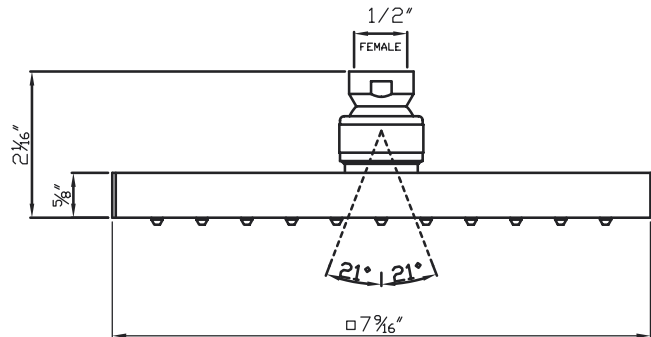

Tête de douche 20 cm (8")

MODÈLES: 1070/8

For warranty or additional information, contact:

U.S.A.
houseofrohl.com/support
 1-800-777-9762

QUEBEC / MARITIMES / WESTERN CANADA
 QUÉBEC / MARITIMES / OUEST CANADIEN
 QUEBEC / MARITIMOS / CANADA OCCIDENTAL
houseofrohl.ca/support
 1-866-473-8442