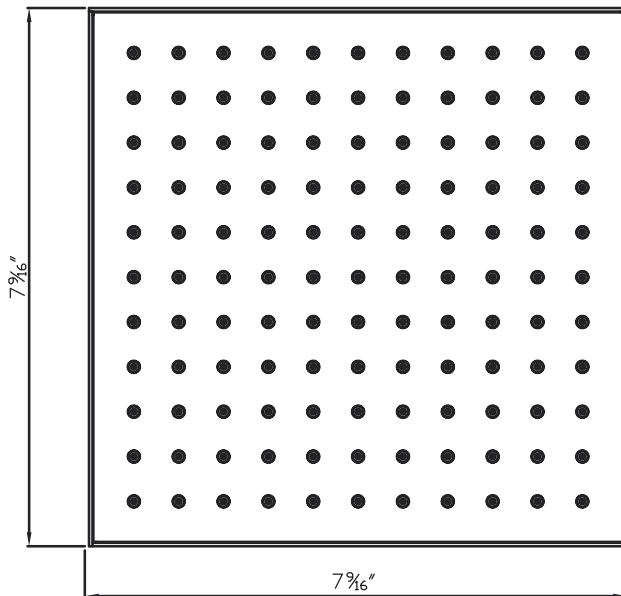

For warranty or additional information, contact:

U.S.A.
houseofrohl.com/support
1-800-777-9762

QUEBEC / MARITIMES / WESTERN CANADA
QUÉBEC / MARITIMES / OUEST CANADIEN
QUEBEC / MARITIMOS / CANADA OCCIDENTAL
houseofrohl.ca/support
1-866-473-8442

ONTARIO
houseofrohl.ca/support
1-800-287-5354