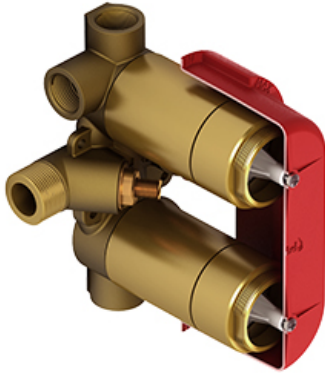

Brut de valve double 4 voies coaxiale, Type T/P
(thermo/pression équilibrée)

R46

Spécifications

Descriptions

- Brut seul
- Entrée d'eau 3/4" mâle NPT
- Doit être alimentée en minimum 3/4" PEX, 3/4" PEX EXPANSION ou 1/2" cuivre
- Quatre sorties 1/2" femelles NPT
- Valves de service
- Capuchon d'essai
- Commandez la garniture TXX46XX ou TXX88XX pour compléter

Couleur disponible

- :

Certifications

- CSA B125.1
- ASME A112.18.1
- ASSE 1016
- Approbation CMR248

UPC®

Les dimensions, les modèles et les finis présentés peuvent différer.

Garantie

Le produit **Riobel Inc.** que vous venez d'acquérir est couvert par une garantie À VIE limitée contre tout vice de fabrication sur les pièces et les finis chrome, PVS et noirs et toutes les pièces actives à partir de la date d'achat. Les autres finis, notamment les plastiques, sont garantis un an. Tous les composants électroniques et électroniques sont couverts par une garantie limitée de 5 ans.

Service à la clientèle

Ontario, Ouest Canadien : 888-287-5354 Québec, Maritimes, États-Unis : 866-473-8442

2020.11.07