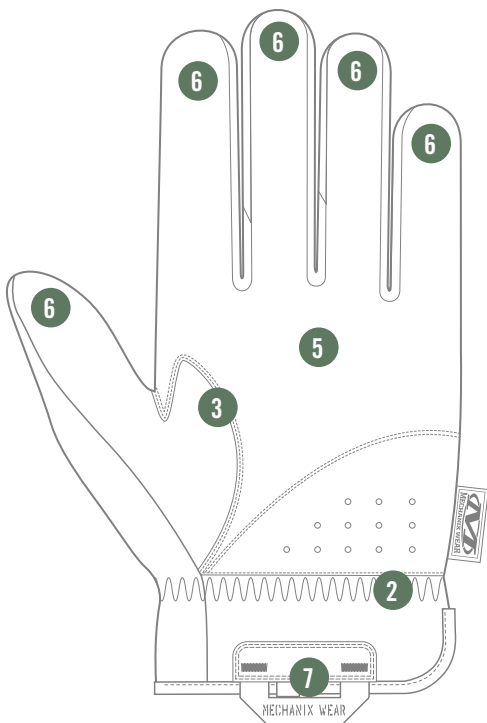

WEITERE INFORMATIONEN VERFÜGBAR UNTER:

Ref.: FastFit® OD Green

USA
1-800-222-4296
KANADA
1-877-278-5822

Mechanix Wear, Inc.
28525 Witherspoon Parkway
Valencia CA 91355
www.mechanix.com