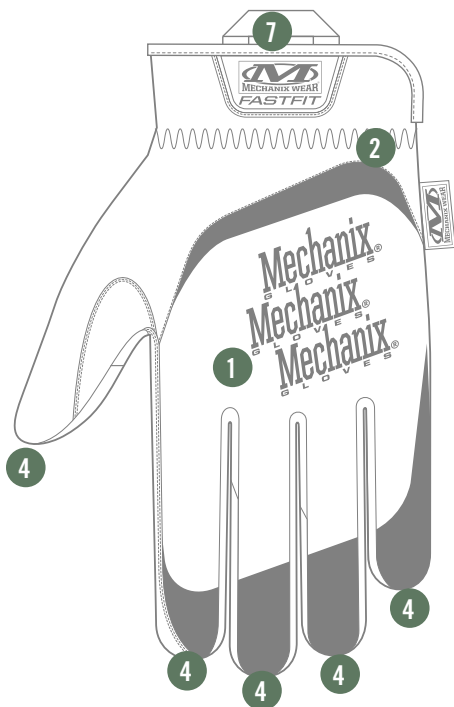

OD GREEN FASTFIT®

HAPTISCHER HANDSCHUTZ

Die nächste Generation FastFit® Einsatzhandschuhe ist da. Übernehmen Sie die Kontrolle mit 0,6 mm dünnem Kunstleder, das eine hohe Fingerfertigkeit ermöglicht, und bleiben Sie dank der vollständigen Touchscreen-Technologie in Ihrer Handfläche in Verbindung. Der FastFit bietet eine unerreichte Passform mit Verdunstungskühlung durch TrekDry™ und robusten Tragschlaufen für die Aufbewahrung im Einsatz.

ELASTISCHE STULPE

Der elastische Stretchverschluss sorgt für eine nahtlose Passform an Ihrem Handgelenk und ermöglicht ein leichtes An- und Ausziehen.

HOHE FINGERFERTIGKEIT

Das 0,6 mm dicke Kunstleder bietet eine hohe Fingerfertigkeit und verfügt über Touchscreen-Technologie.

OD GREEN FASTFIT[®]

VERFÜGBARE FARBEN

XXXS	XXS	XS	S	M	L	XL	XXL	XXXL
05	06	07	08	09	10	11	12	13

EIGENSCHAFTEN

1. Passgenaues TrekDry[®] bietet Verdunstungskühlung im Einsatz.
2. Dank der elastischen Stretchstulpe sitzt der Handschuh sicher.
3. Die anatomisch gestaltete zweiteilige Handinnenfläche verhindert den Faltenwurf.
4. Die verengten Fingerspitzen verbessern die Stärke der Fingerspitzen und die Haltbarkeit.
5. 0,6 mm dünnes Kunstleder bietet Schutz und Fingerfertigkeit.
6. Dank einer vollständig touchscreen-fähigen Handflächentechnologie bleiben Sie in Verbindung.
7. Nylontragschlaufen.