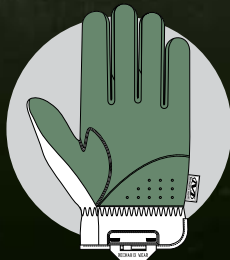

OD GREEN FASTFIT®

HAPTISCHER HANDSCHUTZ

Die nächste Generation FastFit® Einsatzhandschuhe ist da. Übernehmen Sie die Kontrolle mit 0,6 mm dünnem Kunstleder, das eine hohe Fingerfertigkeit ermöglicht, und bleiben Sie dank der vollständigen Touchscreen-Technologie in Ihrer Handfläche in Verbindung. Der FastFit bietet eine unerreichte Passform mit Verdunstungskühlung durch TrekDry™ und robusten Tragschlaufen für die Aufbewahrung im Einsatz.

ELASTISCHE STULPE

Der elastische Stretchverschluss sorgt für eine nahtlose Passform an Ihrem Handgelenk und ermöglicht ein leichtes An- und Ausziehen.

HOHE FINGERFERTIGKEIT

Das 0,6 mm dicke Kunstleder bietet eine hohe Fingerfertigkeit und verfügt über Touchscreen-Technologie.

OD GREEN FASTFIT[®]

VERFÜGBARE FARBEN

XXXS	XXS	XS	S	M	L	XL	XXL	XXXL
05	06	07	08	09	10	11	12	13

EIGENSCHAFTEN

1. Passgenaues TrekDry[®] bietet Verdunstungskühlung im Einsatz.
2. Dank der elastischen Stretchstulpe sitzt der Handschuh sicher.
3. Die anatomisch gestaltete zweiteilige Handinnenfläche verhindert den Faltenwurf.
4. Die verengten Fingerspitzen verbessern die Stärke der Fingerspitzen und die Haltbarkeit.
5. 0,6 mm dünnes Kunstleder bietet Schutz und Fingerfertigkeit.
6. Dank einer vollständig touchscreen-fähigen Handflächentechnologie bleiben Sie in Verbindung.
7. Nylontragschlaufen.