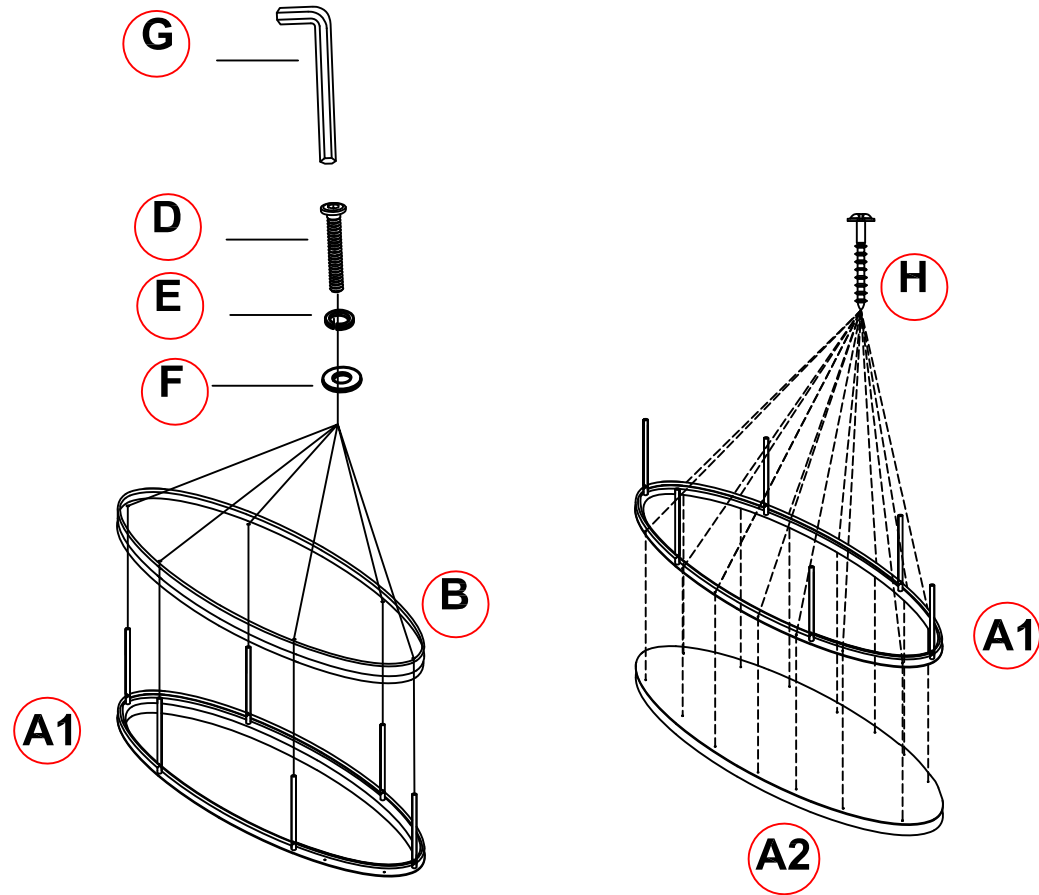

B

*

x1 Bottom frame
x1 cadre inférieur
x1 marco inferior

C

*

x4 Adjustable leveler
x4 Patin réglable
x4 Nivelador ajustable

D

*

x6 Flat Washer
x6 Rondelle plate
x6 Arandela plana

G

*

x1 Allen Wrench
x1 Clé hexagonale
x1 Llave Allen

H

*

x14 Screw
x14 Vis
x14 Tornillo

* Replaceable Part

ASSEMBLY INSTRUCTIONS/ NOTICE DE MONTAGE/ INSTRUCCIONES DE MONTAJE

ITEM NO. / ARTICLE NO. / ARTICULO NO : P301589

DESCRIPTION / LA DESCRIPCION / DESCRIPCIÓN :Cocktail Table/Table basse/Mesa de Cóctel

* Replaceable Part

REPLACEABLE PART/ PARTIE REMPLACABLE/ PARTE REEMPLAZABLE

ITEM NO. / ARTICLE NO. / ARTICULO NO : P301589

DESCRIPTION / LA DESCRIPCION / DESCRIPCIÓN :Cocktail Table/Table basse/Mesa de Cóctel

* x1 RP301589-MFRAME
Metal frame
Cadre en métal
Armazón de metal