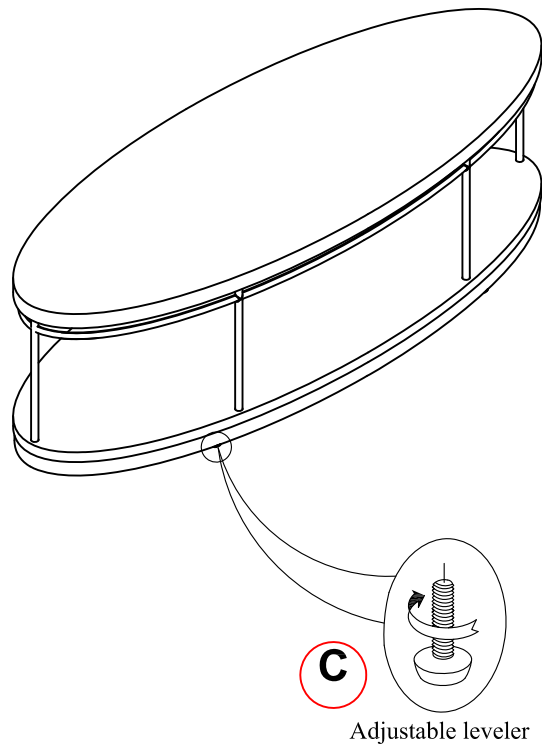

x6 Flat Washer
x6 Rondelle plate
x6 Arandela plana

G

*

x1 Allen Wrench
x1 Clé hexagonale
x1 Llave Allen

H

*

x14 Screw
x14 Vis
x14 Tornillo

* Replaceable Part

ASSEMBLY INSTRUCTIONS/ NOTICE DE MONTAGE/ INSTRUCCIONES DE MONTAJE

ITEM NO. / ARTICLE NO. / ARTICULO NO : P301589

DESCRIPTION / LA DESCRIPCION / DESCRIPCIÓN :Cocktail Table/Table basse/Mesa de Cóctel

* Replaceable Part

REPLACEABLE PART/ PARTIE REMPLACABLE/ PARTE REEMPLAZABLE

ITEM NO. / ARTICLE NO. / ARTICULO NO : P301589

DESCRIPTION / LA DESCRIPCION / DESCRIPCIÓN :Cocktail Table/Table basse/Mesa de Cóctel

* x1 RP301589-MFRAME
Metal frame
Cadre en métal
Armazón de metal