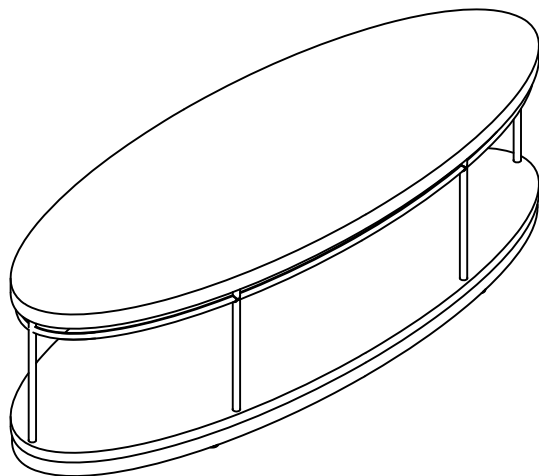

ASSEMBLY INSTRUCTIONS/ NOTICE DE MONTAGE/ INSTRUCCIONES DE MONTAJE

ITEM NO. / ARTICLE NO. / ARTICULO NO : P301589

DESCRIPTION / LA DESCRIPCION / DESCRIPCIÓN :Cocktail Table/Table basse/Mesa de Cóctel

* Replaceable Part

REPLACEABLE PART/ PARTIE REMPLACABLE/ PARTE REEMPLAZABLE

ITEM NO. / ARTICLE NO. / ARTICULO NO : P301589

DESCRIPTION / LA DESCRIPCION / DESCRIPCIÓN :Cocktail Table/Table basse/Mesa de Cóctel

* x1 RP301589-MFRAME
Metal frame
Cadre en métal
Armazón de metal