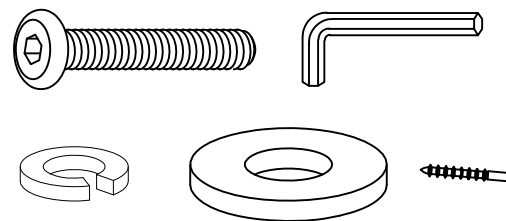

x6 Flat Washer
x6 Rondelle plate
x6 Arandela plana

G

*

x1 Allen Wrench
x1 Clé hexagonale
x1 Llave Allen

H

*

x14 Screw
x14 Vis
x14 Tornillo

* Replaceable Part

ASSEMBLY INSTRUCTIONS/ NOTICE DE MONTAGE/ INSTRUCCIONES DE MONTAJE

ITEM NO. / ARTICLE NO. / ARTICULO NO : P301589

DESCRIPTION / LA DESCRIPCION / DESCRIPCIÓN :Cocktail Table/Table basse/Mesa de Cóctel

* Replaceable Part

REPLACEABLE PART/ PARTIE REMPLACABLE/ PARTE REEMPLAZABLE

ITEM NO. / ARTICLE NO. / ARTICULO NO : P301589

DESCRIPTION / LA DESCRIPCION / DESCRIPCIÓN :Cocktail Table/Table basse/Mesa de Cóctel

* x1 RP301589-MFRAME
Metal frame
Cadre en métal
Armazón de metal

* x1 RP301589-BFRAME
Bottom frame
cadre inférieur
marco inferior

* x4 RP301589-LEVE
Adjustable leveler
Patin réglable
Nivelador ajustable

* x1 RP301589-HWKIT
Hardware Kit
Liste des pièces de quincaillerie
Lista del materiales