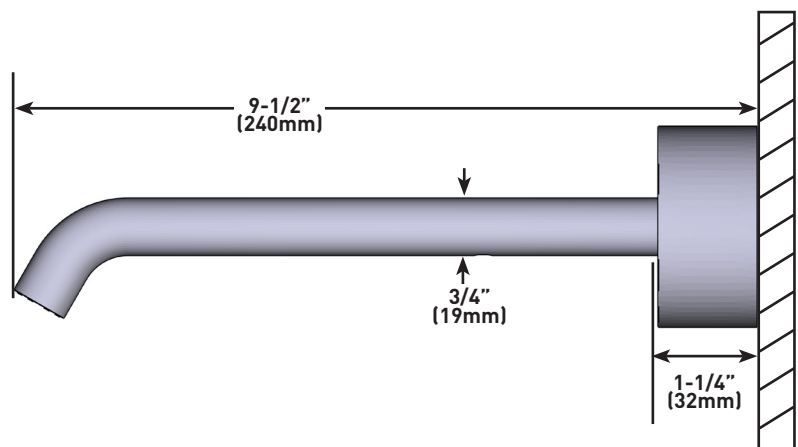

For warranty or additional information, contact:

US Customers

U.S.A.
houseofrohl.com/support
1-800-777-9762

Canadian Customers

QUEBEC / MARITIMES / WESTERN CANADA
QUÉBEC / MARITIMES / OUEST CANADIEN
QUEBEC / MARITIMOS / CANADA OCCIDENTAL
houseofrohl.ca/support
1-866-473-8442

ONTARIO
houseofrohl.ca/support
1-800-287-5354