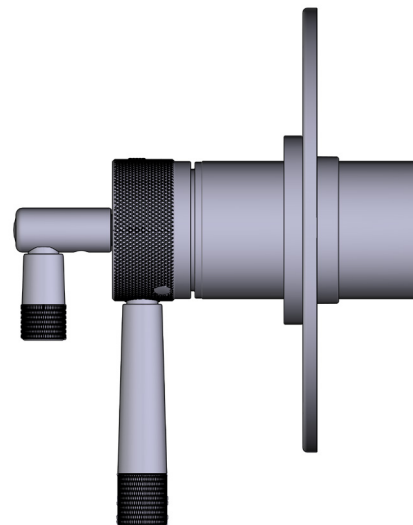

### Moldura Amahle™ de equilibrio térmico y de presión de 1/2" con 5 funciones (Compartida)

**MODELOS:** TAM45W1LM

ADA  cUPC®

**For warranty or additional information, contact:**