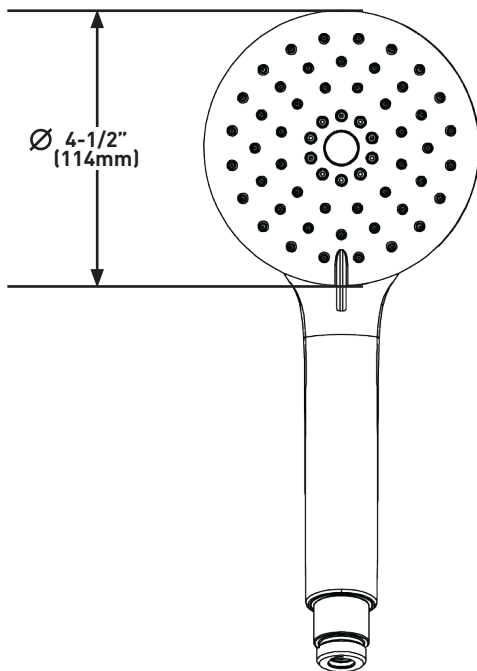

For warranty or additional information, contact:

US Customers

U.S.A.
houseofrohl.com/support
1-800-777-9762

QUEBEC / MARITIMES / WESTERN CANADA
QUÉBEC / MARITIMES / OUEST CANADIEN
QUEBEC / MARITIMOS / CANADA OCCIDENTAL
houseofrohl.ca/support
1-866-473-8442

Canadian Customers

ONTARIO
houseofrohl.ca/support
1-800-287-5354