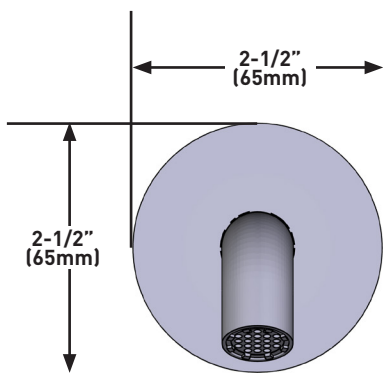

For warranty or additional information, contact:

US Customers

U.S.A.
houseofrohl.com/support
1-800-777-9762

Canadian Customers

QUEBEC / MARITIMES / WESTERN CANADA
QUÉBEC / MARITIMES / OUEST CANADIEN
QUEBEC / MARITIMOS / CANADA OCCIDENTAL
houseofrohl.ca/support
1-866-473-8442

ONTARIO
houseofrohl.ca/support
1-800-287-5354