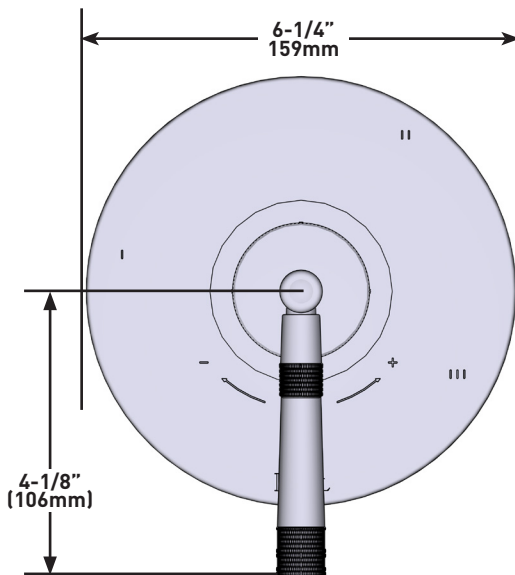

### Garniture de soupape thermostatique à équilibrage de pression de 1/2 po, à 5 fonctions (partagées) Amahle<sup>MC</sup>

**MODÈLES :** TAM45W1LM

ADA  cUPC<sup>®</sup>

**For warranty or additional information, contact:**