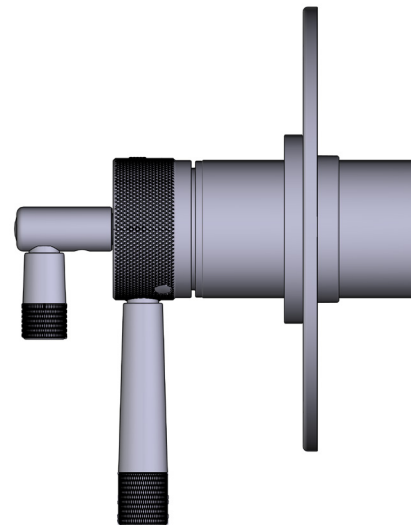

### Garniture de soupape thermostatique à équilibrage de pression de 1/2 po, à 5 fonctions (partagées) Amahle<sup>MC</sup>

**MODÈLES :** TAM45W1LM

ADA  cUPC<sup>®</sup>

**For warranty or additional information, contact:**