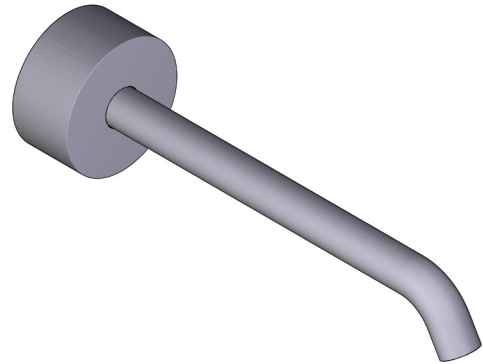

SPÉCIFICATIONS

DESCRIPTION

- Entrée d'eau femelle de 1/2 po
- Complète la collection Amahle^{MC}

DÉBITS DISPONIBLES

- 6 GPM at 60 PSI

CERTIFICATIONS

- ASME A112.18.1; CSA B125.1

GARANTIE

- La plupart des produits ou pièces comprend des «garanties limitées» contre les défauts de fabrication. Pour les clients des États-Unis : veuillez consulter houseofrohl.com/support; Pour les clients du Canada : veuillez consulter houseofrohl.ca/support pour connaître les conditions complètes de la garantie des produits et finis.

Bec de baignoire mural Amahle^{MC}

MODÈLES : AM16W1

UPC®