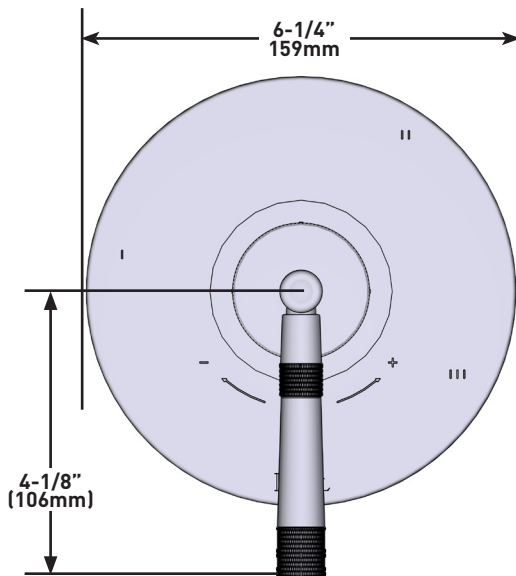

### Moldura Amahle™ de equilibrio térmico y de presión de 1/2" con 5 funciones (Compartida)

**MODELOS:** TAM45W1LM

ADA  cUPC®

**For warranty or additional information, contact:**