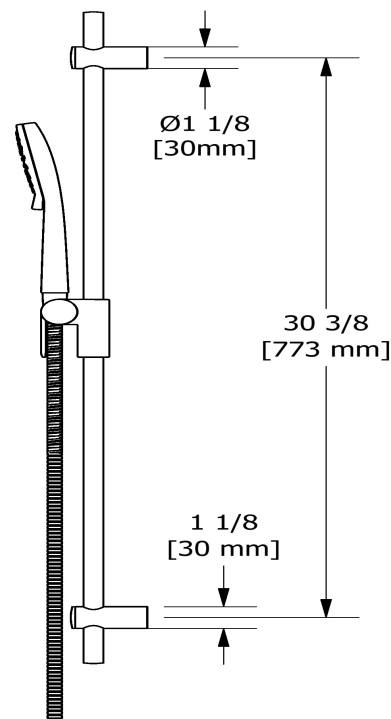

Certifications

- CSA B125.1
- ASME A112.18.1
- Approbation CMR248

Les dimensions, les modèles et les finis présentés peuvent différer.

Garantie

Le produit **Riobel Inc.** que vous venez d'acquérir est couvert par une garantie À VIE limitée contre tout vice de fabrication sur les pièces et les finis chrome, PVS et noirs et toutes les pièces actives à partir de la date d'achat. Les autres finis, notamment les plastiques, sont garantis un an. Tous les composants électroniques et électroniques sont couverts par une garantie limitée de 5 ans.

Service à la clientèle

Ontario, Ouest Canadien : 888-287-5354 Québec, Maritimes, États-Unis : 866-473-8442