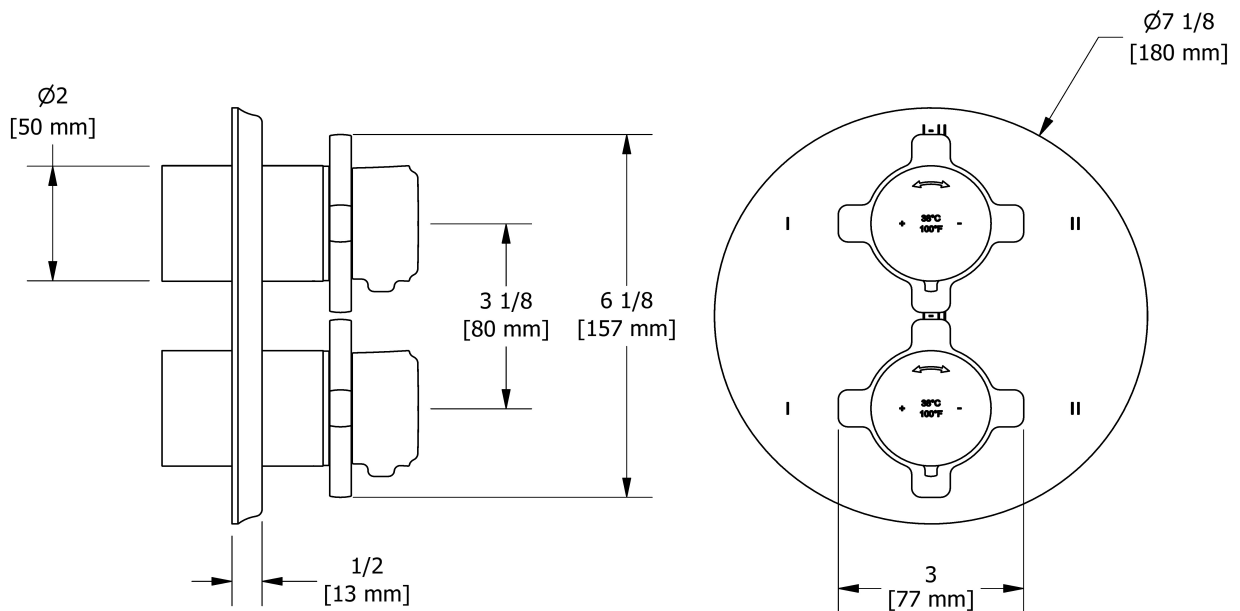

Certifications

- CSA B125.1
- ASME A112.18.1
- ASSE 1016

UPC®