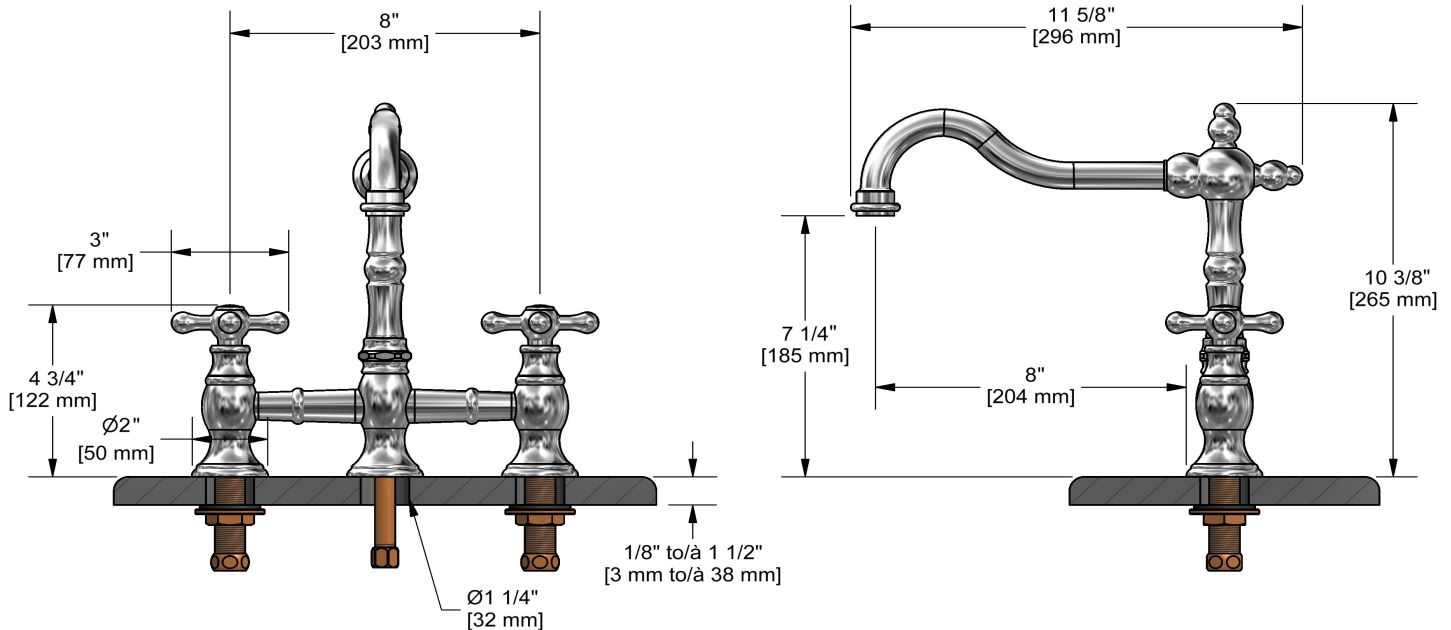

Certifications

- CSA B125.1
- NSF/ANSI standard 61 and 372
- ASME A112.18.1
- CMR248 Approval

UPC®