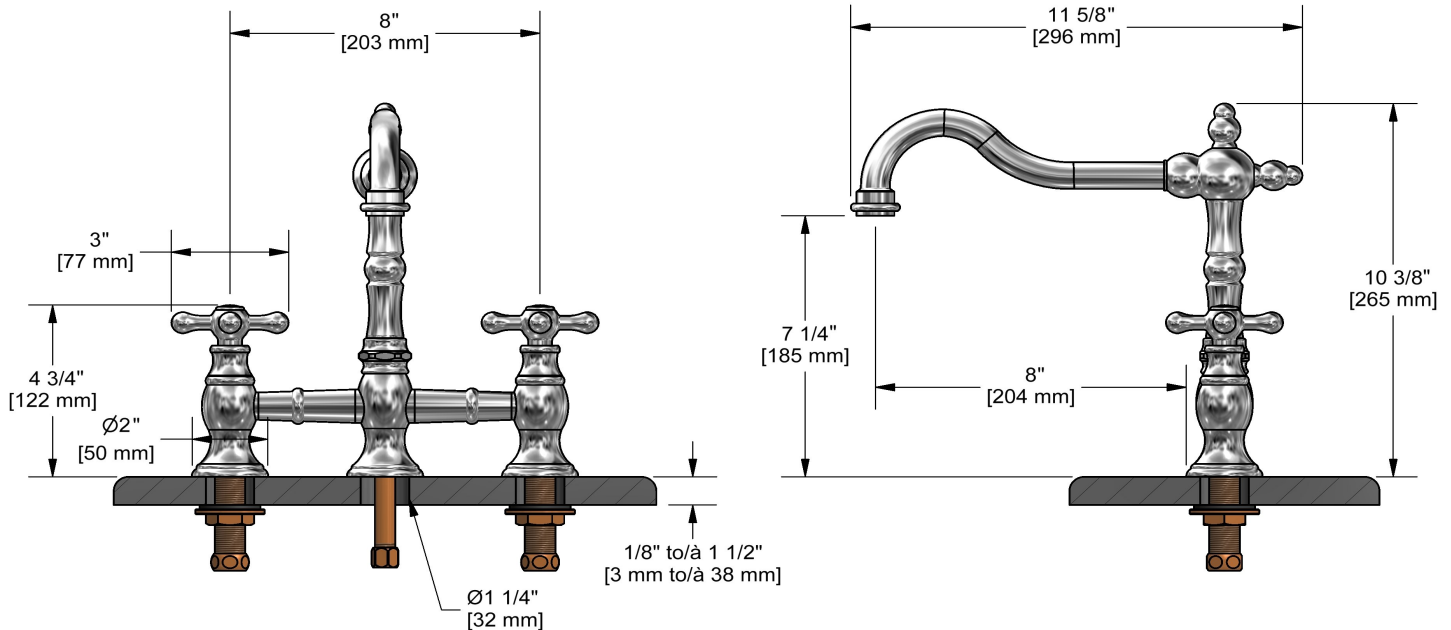

Les dimensions, les modèles et les finis présentés peuvent différer.

Garantie

Le produit **Riobel Inc.** que vous venez d'acquérir est couvert par une garantie À VIE limitée contre tout vice de fabrication sur les pièces et les finis chrome, PVS et noirs et toutes les pièces actives à partir de la date d'achat. Les autres finis, notamment les plastiques, sont garantis un an. Tous les composants électriques et électroniques sont couverts par une garantie limitée de 5 ans.

Service à la clientèle

Ontario, Ouest Canadien : 888-287-5354 Québec, Maritimes, États-Unis : 866-473-8442