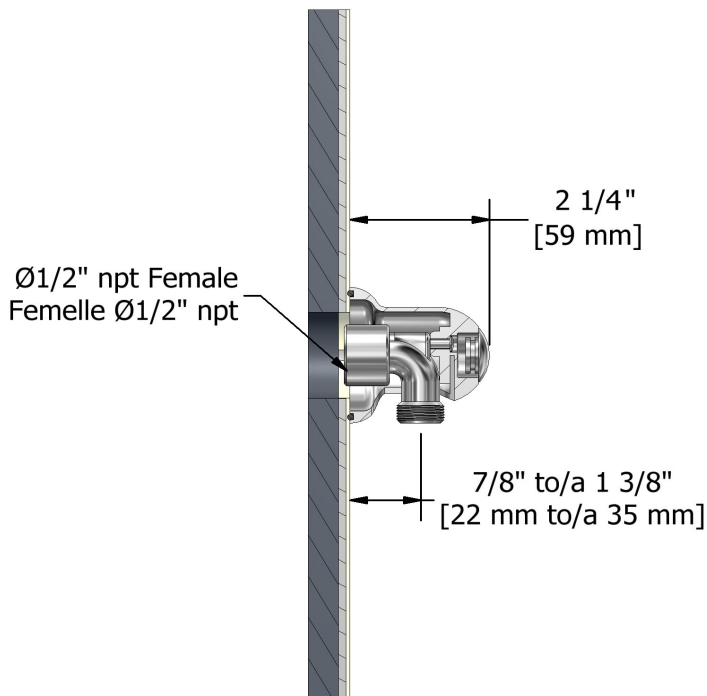

Sizes, models and finishes may differ from thoses presented.

Warranty

This **Riobel Inc.** product you have purchased carries a Limited Lifetime Warranty on the chrome, PVD finish, blacks and all working parts and is guaranteed from the initial purchase date against all manufacturing defects. All other finishes, including plastic components, are guaranteed for one year. All electric and/or electronic parts are covered by a 5-year limited warranty.

Customer Service

Ontario, West Canada : 888-287-5354 Quebec, Maritimes, United States : 866-473-8442