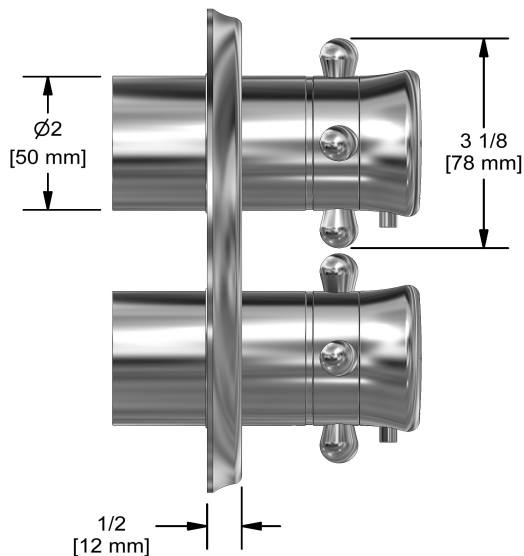

Sizes, models and finishes may differ from those presented.

Warranty

This **Riobel Inc.** product you have purchased carries a Limited Lifetime Warranty on the chrome, PVD finish, blacks and all working parts and is guaranteed from the initial purchase date against all manufacturing defects. All other finishes, including plastic components, are guaranteed for one year. All electric and/or electronic parts are covered by a 5-year limited warranty.

Customer Service

Ontario, West Canada : 888-287-5354 Quebec, Maritimes, United States : 866-473-8442

2020.11.09