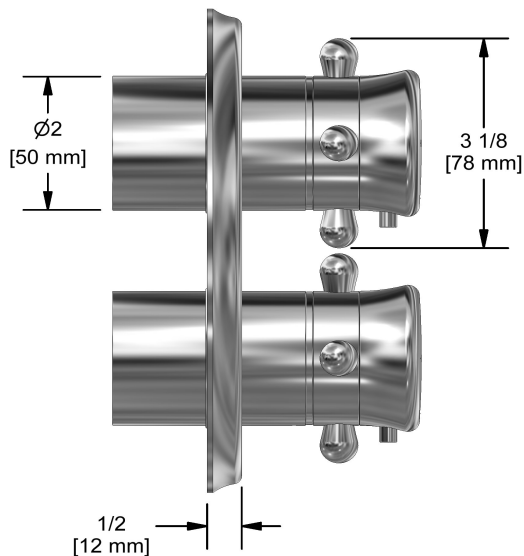

Les dimensions, les modèles et les finis présentés peuvent différer.

Garantie

Le produit **Riobel Inc.** que vous venez d'acquérir est couvert par une garantie À VIE limitée contre tout vice de fabrication sur les pièces et les finis chrome, PVS et noirs et toutes les pièces actives à partir de la date d'achat. Les autres finis, notamment les plastiques, sont garantis un an. Tous les composants électriques et électroniques sont couverts par une garantie limitée de 5 ans.

Service à la clientèle

Ontario, Ouest Canadien : 888-287-5354 Québec, Maritimes, États-Unis : 866-473-8442

2020.11.09