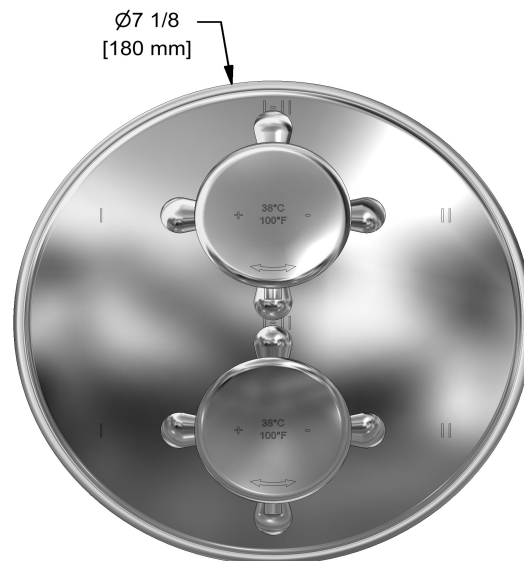

Les dimensions, les modèles et les finis présentés peuvent différer.

Garantie

Le produit **Riobel Inc.** que vous venez d'acquérir est couvert par une garantie À VIE limitée contre tout vice de fabrication sur les pièces et les finis chrome, PVS et noirs et toutes les pièces actives à partir de la date d'achat. Les autres finis, notamment les plastiques, sont garantis un an. Tous les composants électriques et électroniques sont couverts par une garantie limitée de 5 ans.

Service à la clientèle

Ontario, Ouest Canadien : 888-287-5354 Québec, Maritimes, États-Unis : 866-473-8442

2020.11.09