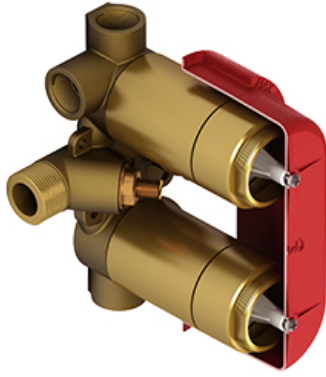

Système double coaxial Type T/P ¾" avec douchette sur rail, 4 jets de corps et tête de douche

KIT#3646RT+

UPC®

Spécifications

Composition

- TRT46+C - Garniture pour valve 4 voies coaxiale Type T/P
- R46 - Brut de valve double 4 voies coaxiale, Type T/P (thermo/pression équilibrée)
- 6006C - Douchette sur rail
- 406C - Tête pluie et cascade
- 747C - Coude de raccordement

Customer Service

Ontario, West Canada : 888-287-5354 Quebec, Maritimes, United States : 866-473-8442

2020.11.09

4-way Type T/P 3/4" coaxial valve rough
R46

Specifications

Descriptions

- Rough only
- 3/4" inlet male NPT
- Must be supplied with minimum 3/4" PEX , 3/4" EXPANSION PEX or 1/2" copper
- Four 1/2" outlets female NPT
- Service valves
- Test cap
- TXX46XX or TXX88XX trim required to complete