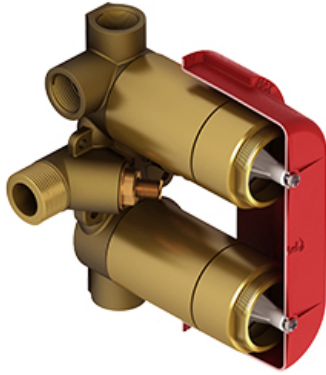

Brut de valve double 4 voies coaxiale, Type T/P
(thermo/pression équilibrée)

R46

Spécifications

Descriptions

- Brut seul
- Entrée d'eau ¾" mâle NPT
- Doit être alimentée en minimum ¾" PEX, ¾" PEX EXPANSION ou ½" cuivre
- Quatre sorties ½" femelles NPT
- Valves de service
- Capuchon d'essai
- Commandez la garniture TXX46XX ou TXX88XX pour compléter

Couleur disponible

- :

Certifications

- CSA B125.1
- ASME A112.18.1
- ASSE 1016
- Approbation CMR248

UPC®

Les dimensions, les modèles et les finis présentés peuvent différer.

Garantie

Le produit **Riobel Inc.** que vous venez d'acquérir est couvert par une garantie À VIE limitée contre tout vice de fabrication sur les pièces et les finis chrome, PVS et noirs et toutes les pièces actives à partir de la date d'achat. Les autres finis, notamment les plastiques, sont garantis un an. Tous les composants électriques et électroniques sont couverts par une garantie limitée de 5 ans.

Service à la clientèle

Ontario, Ouest Canadien : 888-287-5354 Québec, Maritimes, États-Unis : 866-473-8442

2020.11.09