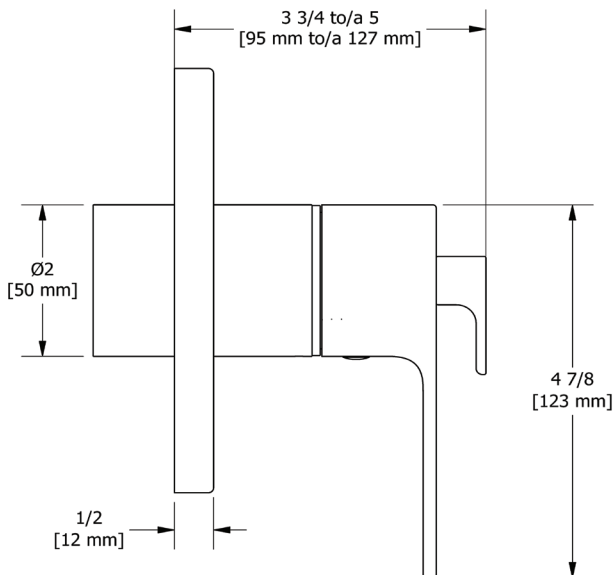

For warranty or additional information, contact:

U.S.A.
houseofrohl.com/support
1-800-777-9762

QUEBEC / MARITIMES / WESTERN CANADA
QUÉBEC / MARITIMES / OUEST CANADIEN
QUEBEC / MARITIMOS / CANADA OCCIDENTAL
houseofrohl.ca/support
1-866-473-8442

ONTARIO
houseofrohl.ca/support
1-800-287-5354