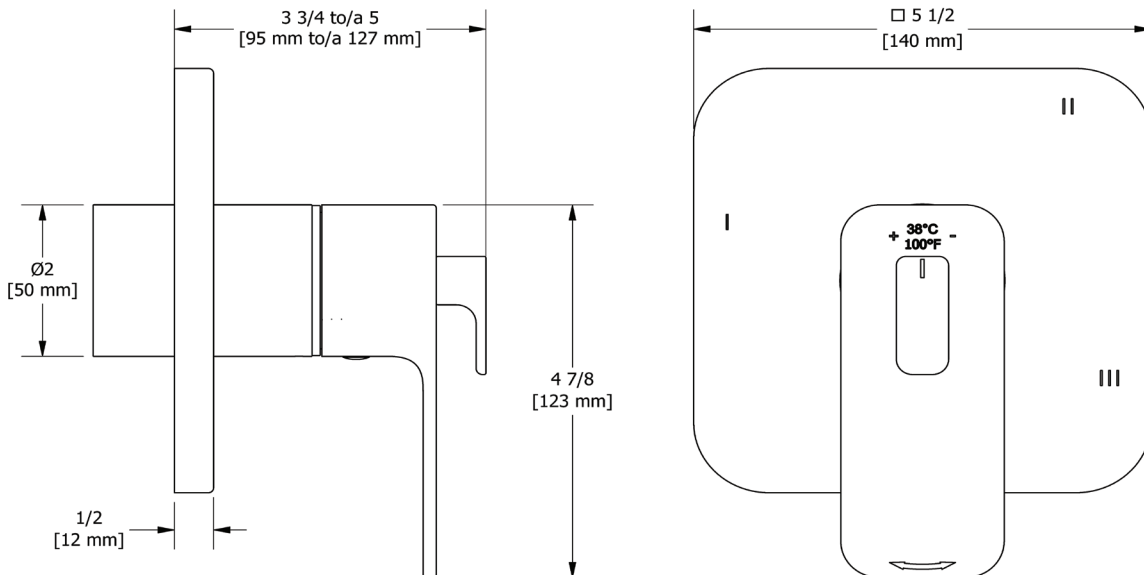

For warranty or additional information, contact:

U.S.A.
houseofrohl.com/support
1-800-777-9762

QUEBEC / MARITIMES / WESTERN CANADA
QUÉBEC / MARITIMOS / OUEST CANADIEN
QUEBEC / MARITIMOS / CANADA OCCIDENTAL
houseofrohl.ca/support
1-866-473-8442

ONTARIO
houseofrohl.ca/support
1-800-287-5354