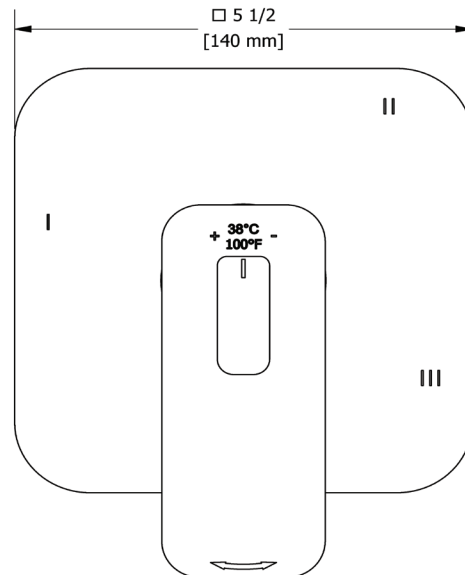

For warranty or additional information, contact:

U.S.A.
houseofrohl.com/support
1-800-777-9762

QUEBEC / MARITIMES / WESTERN CANADA
QUÉBEC / MARITIMES / OUEST CANADIEN
QUEBEC / MARITIMOS / CANADA OCCIDENTAL
houseofrohl.ca/support
1-866-473-8442

ONTARIO
houseofrohl.ca/support
1-800-287-5354