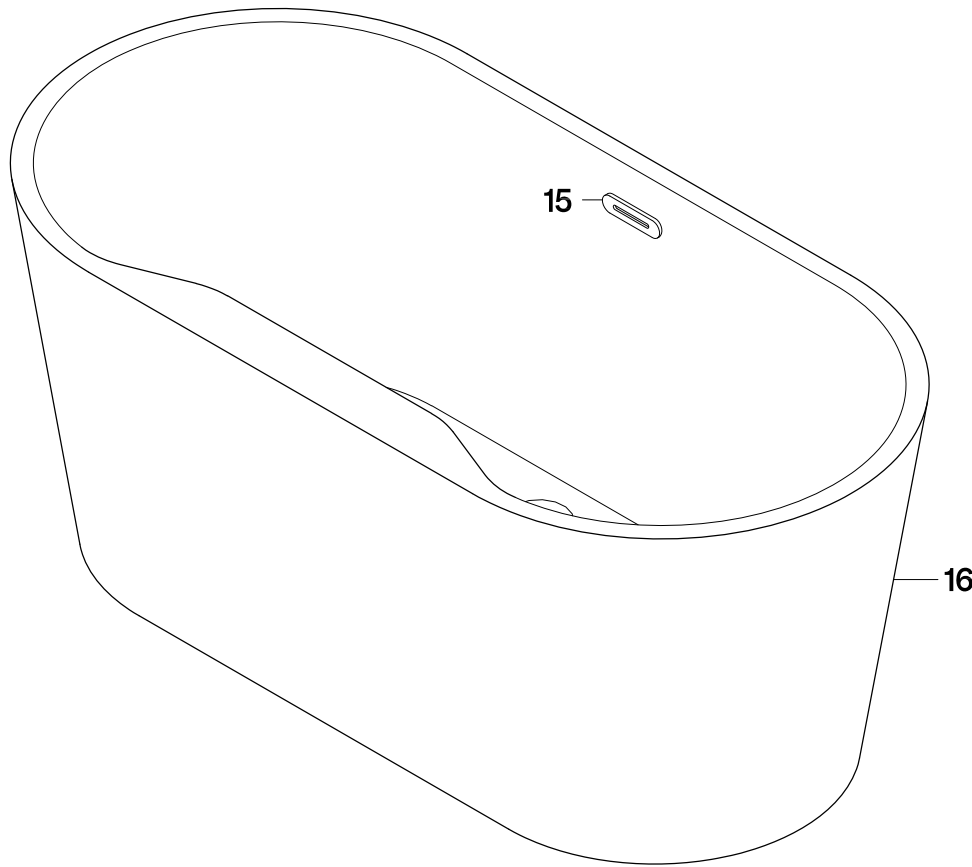

VTDE552823

55" Acrylic Freestanding Tub with Drain

Part #	QTY
1.	1
2.	1
3.	1
4.	1
5.	1
6.	1
7.	1
8.	1
9.	1
10.	5
11.	4
12.	1
13.	1
14.	1
15.	1
16.	1