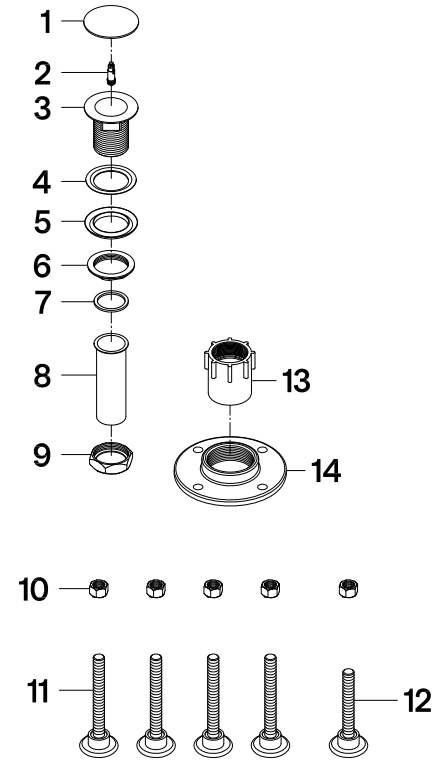

VTDE552823

55" Acrylic Freestanding Tub with Drain

Part #	QTY
1.	1
2.	1
3.	1
4.	1
5.	1
6.	1
7.	1
8.	1
9.	1
10.	5
11.	4
12.	1
13.	1
14.	1
15.	1
16.	1